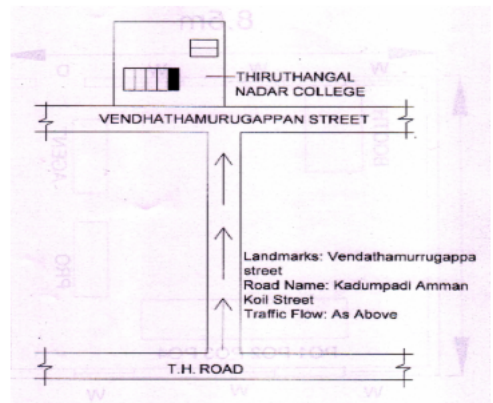

Cad View

Key MAP View