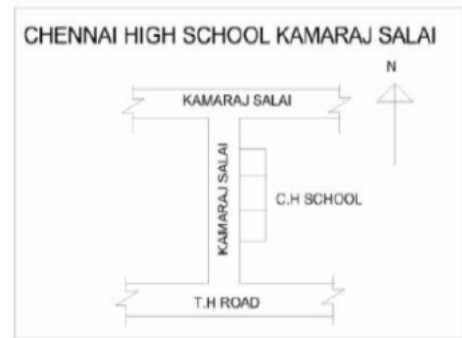

Key MAP View