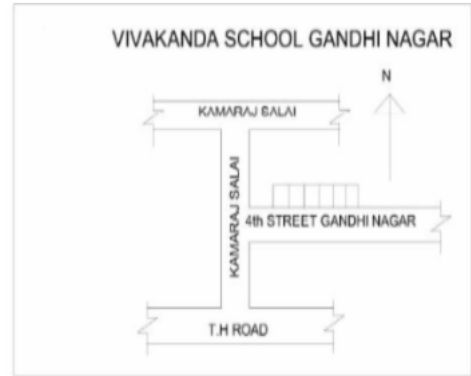

Google Map View

Polling Station Building Front View

Polling Station Front View

Cad View

Key MAP View

சட்டமன்றத் தொகுதியின் எண் மற்றும் பெயர் : 12-பெரும்பூர்  
பிரிவு எண் மற்றும் பெயர் 1-கொடுங்கையூர் வார்டு எண் 35 காந்தி நகர் 1வது தெரு மேற்கு