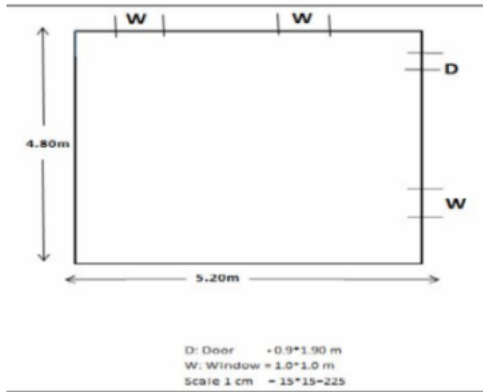

Google Map View

Polling Station Building Front View

Polling Station Front View

Cad View

Key MAP View

சட்டமன்றத் தொகுதியின் எண் மற்றும் பெயர் : 12-பெரும்பூர்  
பிரிவு எண் மற்றும் பெயர் 1-கொடுங்கையூர் வார்டு எண் 35 காந்தி நகர் 1வது தெரு மேற்கு