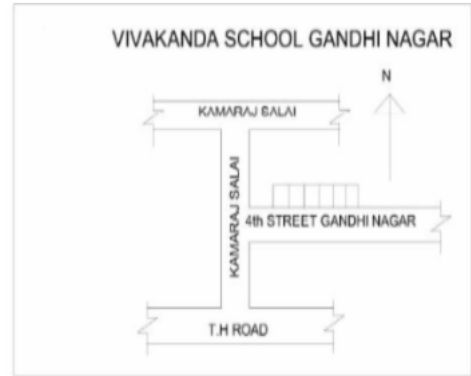

வாக்காளர் பதிவு அலுவலரின்
கையொப்பம்

Nazri Naksha

Google Map View

Polling Station Building Front View

Polling Station Front View

Cad View

Key MAP View

சட்டமன்றத் தொகுதியின் எண் மற்றும் பெயர் : 12-பெரம்பூர்
பிரிவு எண் மற்றும் பெயர் 1-கொடுங்கையூர் வார்டு எண் 35 காந்தி நகர் 8வது தெரு மேற்கு