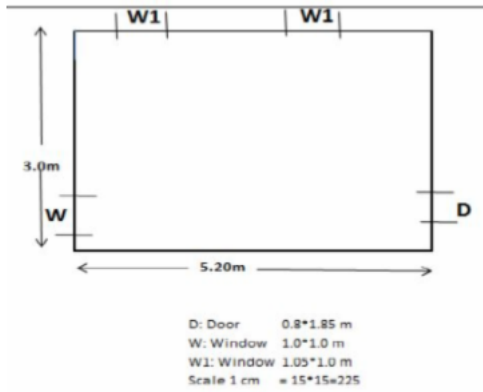

வாக்காளர் பதிவு அலுவலரின்
கையொப்பம்

Nazri Naksha

Google Map View

Polling Station Building Front View

Polling Station Front View

Cad View

Key MAP View

சட்டமன்றத் தொகுதியின் எண் மற்றும் பெயர் : 12-பெரம்பூர்
பிரிவு எண் மற்றும் பெயர் 1-கொடுங்கையூர் வார்டு எண் 35 காந்தி நகர் 8வது தெரு மேற்கு