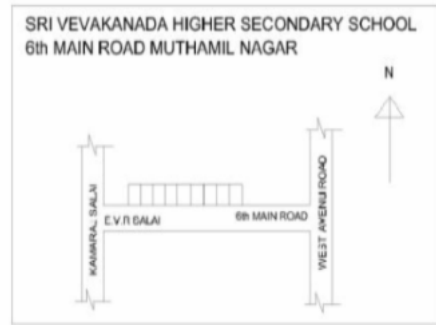

3. வாக்குச் சாவடியின் விவரங்கள்

<p>வாக்குச் சாவடியின் எண் மற்றும் பெயர் :</p> <p>35 - ஸ்ரீ சாயி விவேகானந்தா வித்யாலயா மெட்ரிகுலேஷன் மேல்நிலைப் பள்ளி, எண். 16, முத்தமிழ் நகர் 2வது பிளாக் 6வது மெயின் ரோடு, கொடுங்கையூர், சென்னை - 600118</p> <p>வாக்குச் சாவடியின் முகவரி :</p> <p>ஸ்ரீ சாயி விவேகானந்தா வித்யாலயா மெட்ரிகுலேஷன் மேல்நிலைப் பள்ளி, எண். 16, முத்தமிழ் நகர் 2வது பிளாக் 6வது மெயின் ரோடு, கொடுங்கையூர், சென்னை - 600118</p>	<p>வாக்குச் சாவடியின் வகைப்பாடு (ஆண்/பெண்/பொது)</p> <p>துணை வாக்குச் சாவடிகளின் எண்ணிக்கை :</p>	<p>பொது</p> <p style="font-size: 24px;">0</p>
---	---	--

Google Map View

Polling Station Building Front View

Polling Station Front View

Cad View

Key MAP View

சட்டமன்றத் தொகுதியின் எண் மற்றும் பெயர் : 12-பெரம்பூர்
பிரிவு எண் மற்றும் பெயர் 1-கொடுங்கையூர் வார்டு எண் 35 மீனாட்சியம்மன் தெரு