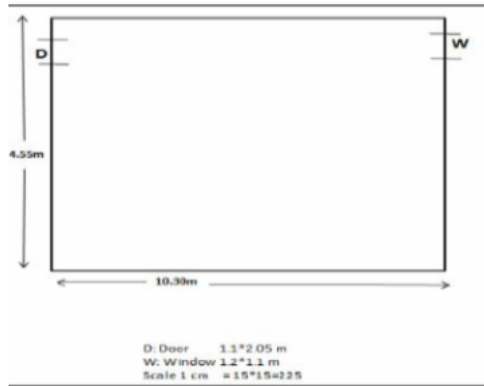

Google Map View

Polling Station Building Front View

Polling Station Front View

Cad View

Key MAP View

சட்டமன்றத் தொகுதியின் எண் மற்றும் பெயர் : 12-பெரம்பூர்
பிரிவு எண் மற்றும் பெயர் 1-கொடுங்கையூர் வார்டு எண் 35 மீனாட்சியம்மன் தெரு