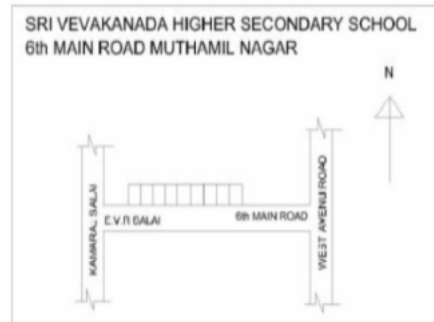

Google Map View

Polling Station Building Front View

Polling Station Front View

Cad View

Key MAP View

சட்டமன்றத் தொகுதியின் எண் மற்றும் பெயர் : 12-பெரம்பூர்
பிரிவு எண் மற்றும் பெயர் 1-கொடுங்கையூர் வார்டு எண் 35 டீச்சர்ஸ் காலனி 4வது தெரு