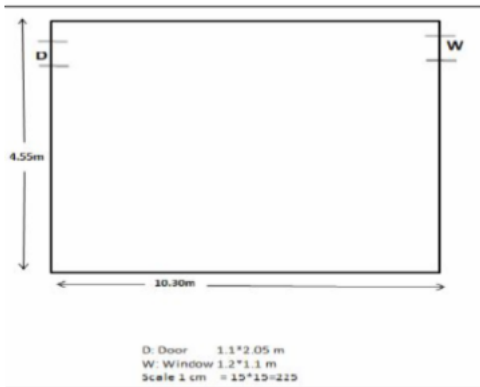

Google Map View

Polling Station Building Front View

Polling Station Front View

Cad View

Key MAP View

சட்டமன்றத் தொகுதியின் எண் மற்றும் பெயர் : 12-பெரம்பூர்
பிரிவு எண் மற்றும் பெயர் 1-கொடுங்கையூர் வார்டு எண் 35 டீச்சர்ஸ் காலனி 4வது தெரு