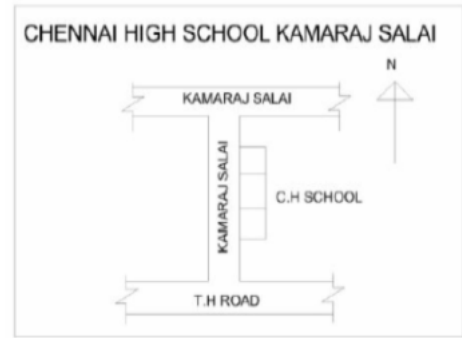

Key MAP View