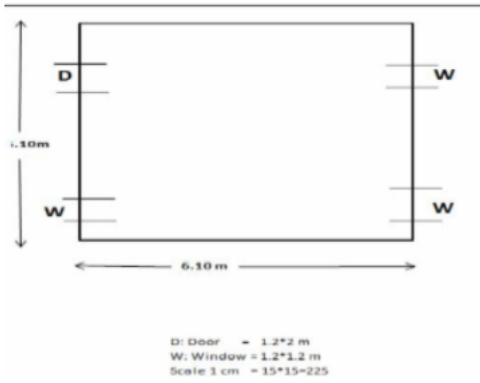

Google Map View

Polling Station Building Front View

Polling Station Front View

Cad View

Key MAP View

1 பெயர் : அனுசுயா கணவர் பெயர் : குப்பன் வீட்டு எண் : 1-88A வயது : 38 பாலினம் : பெண்	TWT0040923 Photo is available	2 பெயர் : அடேலினே செயல ராஜகுமாரி கணவர் பெயர் : ராஜா சாலமன் வீட்டு எண் : 2 வயது : 55 பாலினம் : பெண்	TWT3314374 Photo is available	3 பெயர் : மூர்த்தி தந்தை பெயர் : செல்வராஜ் வீட்டு எண் : 2 வயது : 54 பாலினம் : ஆண்	KRC7741150 Photo is available
4 பெயர் : மஞ்சளா கணவர் பெயர் : வெங்கடேசன் வீட்டு எண் : 2 வயது : 52 பாலினம் : பெண்	KRC7747413 Photo is available	# 5 பெயர் : மணிகண்டன் ரா தந்தை பெயர் : ராகவன் வீட்டு எண் : 2 வயது : 49 பாலினம் : ஆண்	KRC7881147 Photo is available	6 பெயர் : குமாரி கணவர் பெயர் : மூர்த்தி வீட்டு எண் : 2 வயது : 48 பாலினம் : பெண்	KRC7747421 Photo is available
7 பெயர் : குமாரி கணவர் பெயர் : செல்வராஜ் வீட்டு எண் : 2 வயது : 46 பாலினம் : பெண்	TWT0840868 Photo is available	8 பெயர் : கமலேஷ் தந்தை பெயர் : தர்மிச்சன் வீட்டு எண் : 2 வயது : 34 பாலினம் : ஆண்	TWT0421198 Photo is available	9 பெயர் : நிகிதா தந்தை பெயர் : கமலேஷ் வீட்டு எண் : 2 வயது : 34 பாலினம் : பெண்	TWT3070422 Photo is available
10 பெயர் : ஹேமநாத் தந்தை பெயர் : மூர்த்தி வீட்டு எண் : 2 வயது : 28 பாலினம் : ஆண்	TWT3314630 Photo is available	11 பெயர் : தருண் தந்தை பெயர் : கண்ணன் வீட்டு எண் : 2 வயது : 28 பாலினம் : ஆண்	TWT3476256 Photo is available	12 பெயர் : மனோஜ்குமார் புருஷோத்தமன் தாயின் பெயர் : கங்காராணி வீட்டு எண் : 2 வயது : 21 பாலினம் : ஆண்	TWT4611711 Photo is available
13 பெயர் : வரலக்ஷ்மி கணவர் பெயர் : ஜானகி ராமன் வீட்டு எண் : 2/4 வயது : 44 பாலினம் : பெண்	UVQ1705607 Photo is available	14 பெயர் : சரஸ்வதி கணவர் பெயர் : ஜெயவேல் வீட்டு எண் : 2-7-3 வயது : 53 பாலினம் : பெண்	TWT0494633 Photo is available	15 பெயர் : சூபன் தந்தை பெயர் : மூர்த்தி வீட்டு எண் : 2/27 வயது : 26 பாலினம் : ஆண்	TWT3568862 Photo is available
16 பெயர் : பிரித்தி மூ தந்தை பெயர் : மூர்த்தி செ வீட்டு எண் : 2/27 வயது : 22 பாலினம் : பெண்	TWT4501367 Photo is available	# 17 பெயர் : ராமக்கிருஷ்ணன் ராமஸ்வாமி தந்தை பெயர் : ராமசுவாமி வீட்டு எண் : 2-G வயது : 72 பாலினம் : ஆண்	TWT2744126 Photo is available	# 18 பெயர் : வரலக்ஷ்மி ரா கணவர் பெயர் : ராமக்கிருஷ்ணன் வீட்டு எண் : 2-G வயது : 69 பாலினம் : பெண்	TWT2744084 Photo is available
19 பெயர் : ராமஸ்வாமி ராமக்கிருஷ்ணன் தந்தை பெயர் : ராமக்கிருஷ்ணன் வீட்டு எண் : 2-G வயது : 35 பாலினம் : ஆண்	TWT2744100 Photo is available	20 பெயர் : சைமன் ஸ்ரீதரன் தந்தை பெயர் : லோகநாதன் வீட்டு எண் : 3 வயது : 58 பாலினம் : ஆண்	TWT2825073 Photo is available	21 பெயர் : ஆலிஸ் ஜெப்பராணி கணவர் பெயர் : ஸ்ரீதரன் வீட்டு எண் : 3 வயது : 56 பாலினம் : பெண்	TWT2825172 Photo is available
22 பெயர் : சுரேஷ் தந்தை பெயர் : சாரங்கன் வீட்டு எண் : 3 வயது : 53 பாலினம் : ஆண்	TWT0494179 Photo is available	23 பெயர் : கோமலா கணவர் பெயர் : தங்கமணி வீட்டு எண் : 3 வயது : 47 பாலினம் : பெண்	TWT4035689 Photo is available	24 பெயர் : கார்த்திகேயன் தந்தை பெயர் : வீரராகவன் வீட்டு எண் : 3 வயது : 31 பாலினம் : ஆண்	TWT2825628 Photo is available
25 பெயர் : சுரேந்தர்பாபு தந்தை பெயர் : அரிகிருஷ்ணன் வீட்டு எண் : 3 வயது : 30 பாலினம் : ஆண்	TWT2825537 Photo is available	26 பெயர் : ஏஞ்சலின் ஜெப பிரியா தந்தை பெயர் : ஸ்ரீதரன் வீட்டு எண் : 3 வயது : 30 பாலினம் : பெண்	TWT2825446 Photo is available	27 பெயர் : சாம் ஜெப சிங் தந்தை பெயர் : சைமன் ஸ்ரீதரன் வீட்டு எண் : 3 வயது : 27 பாலினம் : ஆண்	TWT3568888 Photo is available
28 பெயர் : தினோ தந்தை பெயர் : தங்கமணி வீட்டு எண் : 3 வயது : 26 பாலினம் : பெண்	TWT4036265 Photo is available	29 பெயர் : தீபிகா த தந்தை பெயர் : தங்கமணி வீட்டு எண் : 3 வயது : 24 பாலினம் : பெண்	TWT4036471 Photo is available	30 பெயர் : செந்தில்குமார் தந்தை பெயர் : சங்கர் வீட்டு எண் : 3C வயது : 55 பாலினம் : ஆண்	TWT2825040 Photo is available