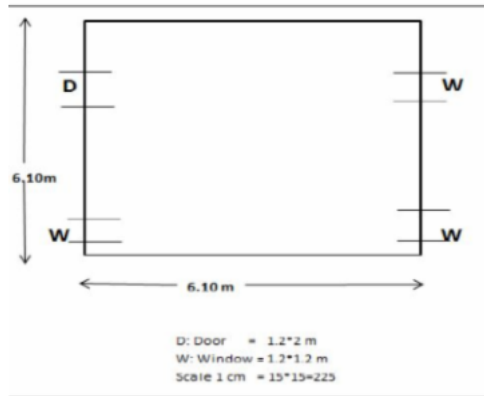

Google Map View

Polling Station Building Front View

Polling Station Front View

Cad View

Key MAP View

1 பெயர் : ஜீவரத்தினம் தந்தை பெயர் : ஹரிக்ரிஷ்ணன் வீட்டு எண் : 3 வயது : 24 பாலினம் : ஆண்	TWT4124111 Photo is available	2 பெயர் : ஜமுனா கணவர் பெயர் : நாகராஜ் வீட்டு எண் : 3/14 வயது : 31 பாலினம் : பெண்	TWT3300027 Photo is available	3 பெயர் : உமாபதி தந்தை பெயர் : கஜேந்திரன் வீட்டு எண் : 5 வயது : 51 பாலினம் : ஆண்	TWT4201323 Photo is available
# 4 பெயர் : கே வி பிரமிளா கணவர் பெயர் : வெங்கடேஷ்வரலு வீட்டு எண் : எண் ஏ2 ரிசமண்ட் ஆர்சி பிளாட் வயது : 49 பாலினம் : பெண்	TWT2970895 Photo is available	5 பெயர் : சாவித்திரி கணவர் பெயர் : உமாபதி வீட்டு எண் : 5 வயது : 48 பாலினம் : பெண்	TWT4124152 Photo is available	6 பெயர் : அரிஹந்த் குமார் தந்தை பெயர் : சோகன்ராஜ் வீட்டு எண் : 5-1 வயது : 46 பாலினம் : ஆண்	KRC8270118 Photo is available
7 பெயர் : தீபாணி கணவர் பெயர் : அரிஹந்த்ராஜ் வீட்டு எண் : 5-1 வயது : 44 பாலினம் : பெண்	KRC8270076 Photo is available	8 பெயர் : மூர்த்தி தந்தை பெயர் : கிருஸ்திபன் வீட்டு எண் : 6 வயது : 58 பாலினம் : ஆண்	KRC4048070 Photo is available	9 பெயர் : காமாட்சி கணவர் பெயர் : மூர்த்தி வீட்டு எண் : 6 வயது : 51 பாலினம் : பெண்	KRC4060703 Photo is available
10 பெயர் : நந்தினி தந்தை பெயர் : மூர்த்தி வீட்டு எண் : 6 வயது : 33 பாலினம் : பெண்	TWT0889386 Photo is available	11 பெயர் : தினேஷ்குமார் தந்தை பெயர் : மூர்த்தி வீட்டு எண் : 6 வயது : 31 பாலினம் : ஆண்	TWT2825180 Photo is available	12 பெயர் : சுரேஷ் தந்தை பெயர் : ராகுல் வீட்டு எண் : 6-A வயது : 54 பாலினம் : ஆண்	TWT0888677 Photo is available
13 பெயர் : பத்மாவதி கணவர் பெயர் : துரைசாமி வீட்டு எண் : 7 வயது : 71 பாலினம் : பெண்	TWT0398453 Photo is available	S2 14 பெயர் : செந்தில் குமார் துரைசாமி தந்தை பெயர் : துரைசாமி வீட்டு எண் : 7 வயது : 51 பாலினம் : ஆண்	KRC9560129 Photo is available	S2 15 பெயர் : கவிதா செந்தில் குமார் கணவர் பெயர் : செந்தில் குமார் வீட்டு எண் : 7 வயது : 46 பாலினம் : பெண்	TWT0398479 Photo is available
16 பெயர் : மணிமாலா கணவர் பெயர் : பூவேஷ்குமார் வீட்டு எண் : 7 வயது : 39 பாலினம் : பெண்	TWT0398586 Photo is available	17 பெயர் : அணிஸ் குமார் தந்தை பெயர் : செந்தில் குமார் வீட்டு எண் : 7 வயது : 23 பாலினம் : ஆண்	TWT4124103 Photo is available	18 பெயர் : ராஜேஷ்குமார் தந்தை பெயர் : துரைசாமி வீட்டு எண் : 7-1 வயது : 46 பாலினம் : ஆண்	KRC8574964 Photo is available
19 பெயர் : பிரித்தி கணவர் பெயர் : அருண் கணபதி வீட்டு எண் : 19-1 வயது : 30 பாலினம் : பெண்	TWT3300183 Photo is available	20 பெயர் : பிரவஞ்சன் தந்தை பெயர் : செல்வம் வீட்டு எண் : 19/1 வயது : 24 பாலினம் : ஆண்	TWT4143947 Photo is available	21 பெயர் : மல்லிகா எஸ் கணவர் பெயர் : சம்பந்தம் வீட்டு எண் : 19ஏ வயது : 64 பாலினம் : பெண்	TWT4592747 Photo is available
22 பெயர் : வுபேஷ் தந்தை பெயர் : மகேஷ் வீட்டு எண் : 19ஏ வயது : 20 பாலினம் : ஆண்	TWT4608543 Photo is available	23 பெயர் : கலா கணவர் பெயர் : கமலேஷ் வீட்டு எண் : 20 வயது : 54 பாலினம் : பெண்	TWT4492161 Photo is available	24 பெயர் : குஷால் தந்தை பெயர் : லகம்ஷி வீட்டு எண் : 20 வயது : 29 பாலினம் : ஆண்	TWT3314739 Photo is available
25 பெயர் : ஜீவிதா தாயின் பெயர் : சந்தானபாரதி வீட்டு எண் : 21-79 வயது : 30 பாலினம் : பெண்	TWT3590775 Photo is available	26 பெயர் : அஹமது நாச்சியர் தந்தை பெயர் : மன்கூர் உசேன் வீட்டு எண் : 26B வயது : 25 பாலினம் : பெண்	TWT3562527 Photo is available	27 பெயர் : லீலாவதி தந்தை பெயர் : நவீன் குமார் வீட்டு எண் : 29 வயது : 26 பாலினம் : பெண்	TWT4124145 Photo is available
28 பெயர் : சுப்பிரமணி இதரர் பெயர் : வசந்தி வீட்டு எண் : 31 வயது : 61 பாலினம் : ஆண்	TWT4124087 Photo is available	29 பெயர் : பி லிக்குஷ் தந்தை பெயர் : பி பாலாஜி வீட்டு எண் : 31 வயது : 20 பாலினம் : ஆண்	TWT4445219 Photo is available	30 பெயர் : யுவராஜ் தந்தை பெயர் : பச்சையப்பன் வீட்டு எண் : 32 வயது : 62 பாலினம் : ஆண்	TWT0038968 Photo is available