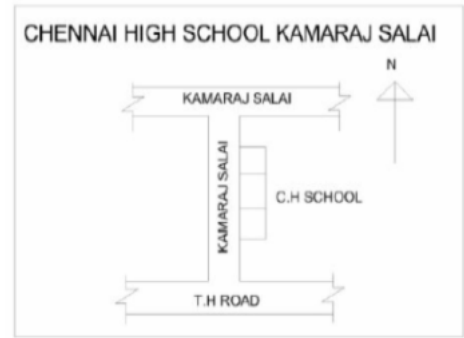

Key MAP View