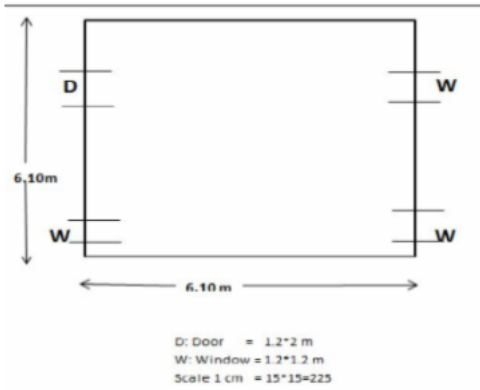

Google Map View

Polling Station Building Front View

Polling Station Front View

Cad View

Key MAP View

சட்டமன்றத் தொகுதியின் எண் மற்றும் பெயர் : 12-பெரம்பூர்
பிரிவு எண் மற்றும் பெயர் 1-கொடுங்கையூர் வார்டு எண் 34 காமராஜர் சாலை