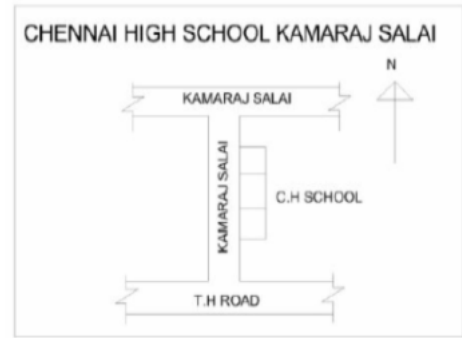

Google Map View

Polling Station Building Front View

Polling Station Front View

Cad View

Key MAP View

சட்டமன்றத் தொகுதியின் எண் மற்றும் பெயர் : 12-பெரம்பூர்
பிரிவு எண் மற்றும் பெயர் 1-கொடுங்கையூர் வார்டு எண் 34 காமராஜர் சாலை