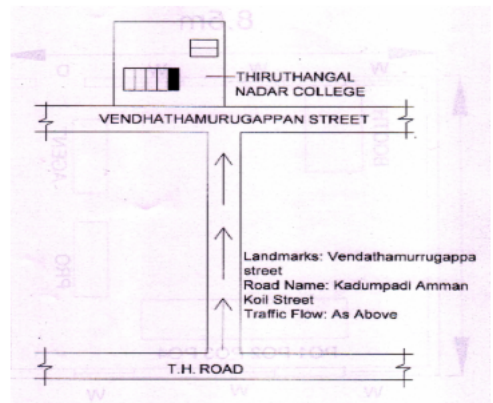

Google Map View

Polling Station Building Front View

Polling Station Front View

Cad View

Key MAP View

சட்டமன்றத் தொகுதியின் எண் மற்றும் பெயர் : 12-பெரம்பூர்
பிரிவு எண் மற்றும் பெயர் 1-கொடுங்கையூர் வார்டு எண் 34 விஜயலட்சுமி நகர்