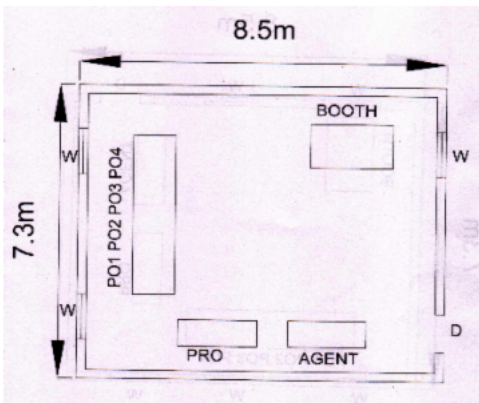

Google Map View

Polling Station Building Front View

Polling Station Front View

Cad View

Key MAP View

சட்டமன்றத் தொகுதியின் எண் மற்றும் பெயர் : 12-பெரம்பூர்
பிரிவு எண் மற்றும் பெயர் 1-கொடுங்கையூர் வார்டு எண் 34 விஜயலட்சுமி நகர்