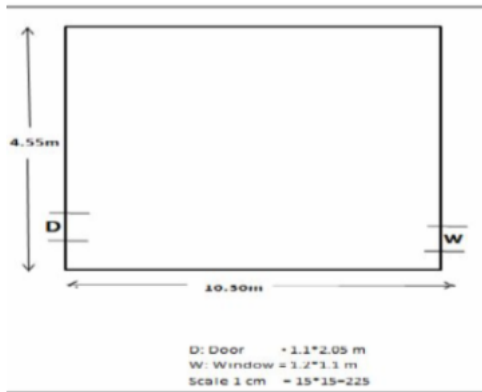

Google Map View

Polling Station Building Front View

Polling Station Front View

Cad View

Key MAP View

1 பெயர் : பாடர் தந்தை பெயர் : துரைசாமி வீட்டு எண் : 1 வயது : 56 பாலினம் : ஆண்	TWT0635532 Photo is available	2 பெயர் : ஜான்ஸ் கணவர் பெயர் : பாடர் வீட்டு எண் : 1 வயது : 53 பாலினம் : பெண்	TWT3439445 Photo is available	3 பெயர் : தீபிகா தந்தை பெயர் : சரவணன் வீட்டு எண் : 1 வயது : 25 பாலினம் : பெண்	TWT4101341 Photo is available
4 பெயர் : பவன்றோ தந்தை பெயர் : பாடர் வீட்டு எண் : 1-1 வயது : 27 பாலினம் : ஆண்	TWT3439593 Photo is available	5 பெயர் : கார்திகா தந்தை பெயர் : ரமேஷ் வீட்டு எண் : 3 வயது : 29 பாலினம் : பெண்	TWT3169562 Photo is available	6 பெயர் : ராஜகுமாரி கணவர் பெயர் : சங்கர் வீட்டு எண் : 3/72 வயது : 42 பாலினம் : பெண்	TWT0642777 Photo is available
7 பெயர் : கோமதி கணவர் பெயர் : கலைவாணன் வீட்டு எண் : 3/97 வயது : 33 பாலினம் : பெண்	TWT3612801 Photo is available	8 பெயர் : சாந்தி கணவர் பெயர் : முருகன் வீட்டு எண் : 5 வயது : 56 பாலினம் : பெண்	TWT2827319 Photo is available	9 பெயர் : திருவாசகம் தந்தை பெயர் : தங்கவேல் வீட்டு எண் : 6/68 வயது : 52 பாலினம் : ஆண்	TWT4324844 Photo is available
10 பெயர் : மூ நந்த குமார் தந்தை பெயர் : மூர்த்தி வீட்டு எண் : 6/68 வயது : 20 பாலினம் : ஆண்	TWT4453882 Photo is available	11 பெயர் : ராஜா கோபால் தந்தை பெயர் : கோபால் வீட்டு எண் : 7 வயது : 38 பாலினம் : ஆண்	TWT3169877 Photo is available	12 பெயர் : நந்தினி தந்தை பெயர் : பாபு வீட்டு எண் : 7/1-84 வயது : 28 பாலினம் : பெண்	TGB0882423 Photo is available
13 பெயர் : அஜீத்குமார் ஏ ர் தந்தை பெயர் : ஆறுமுகம் வீட்டு எண் : 7-1-84 வயது : 28 பாலினம் : ஆண்	TWT3480969 Photo is available	14 பெயர் : தினேஷ் தந்தை பெயர் : புஷ்பராஜ் வீட்டு எண் : 7-1-84 வயது : 27 பாலினம் : ஆண்	TWT3480951 Photo is available	15 பெயர் : சரஸ்வதி கணவர் பெயர் : ராஜா வீட்டு எண் : 7/17 வயது : 59 பாலினம் : பெண்	TWT4168456 Photo is available
16 பெயர் : கீதா கணவர் பெயர் : சிவா குமார் வீட்டு எண் : 7/1 84 வயது : 30 பாலினம் : பெண்	TWT4375101 Photo is available	17 பெயர் : வெங்கடேசன் தந்தை பெயர் : துரை வீட்டு எண் : 8-2 வயது : 56 பாலினம் : ஆண்	TWT0736215 Photo is available	18 பெயர் : மஞ்சளா கணவர் பெயர் : வெங்கடேசன் வீட்டு எண் : 8-2 வயது : 51 பாலினம் : பெண்	TWT0841171 Photo is available
19 பெயர் : மீனாட்சி கணவர் பெயர் : தினகரன் வீட்டு எண் : 8-64 வயது : 44 பாலினம் : பெண்	TWT3071115 Photo is available	20 பெயர் : மோகனா தாயின் பெயர் : கீதா வீட்டு எண் : 9 வயது : 31 பாலினம் : பெண்	TWT2745131 Photo is available	21 பெயர் : பென் ரோஷன் தந்தை பெயர் : நெல்சன் வீட்டு எண் : 9 வயது : 30 பாலினம் : ஆண்	TWT2827178 Photo is available
22 பெயர் : ஹேமலதா தந்தை பெயர் : லட்சுமிகந்தன் வீட்டு எண் : 9-76 வயது : 28 பாலினம் : பெண்	TWT3480936 Photo is available	23 பெயர் : செல்வராஜ் தந்தை பெயர் : சந்திரபாபு வீட்டு எண் : 10 வயது : 52 பாலினம் : ஆண்	KRC7791445 Photo is available	24 பெயர் : அபுபக்கர் தந்தை பெயர் : ஷபிஉல்லா வீட்டு எண் : 10 வயது : 38 பாலினம் : ஆண்	TWT0736033 Photo is available
25 பெயர் : குல்ஷன் தந்தை பெயர் : அமின்பாஷா வீட்டு எண் : 10 வயது : 35 பாலினம் : பெண்	TWT0736108 Photo is available	26 பெயர் : நாஜிமா தந்தை பெயர் : நிஜாமுதீன் வீட்டு எண் : 10 வயது : 35 பாலினம் : பெண்	TWT0736025 Photo is available	27 பெயர் : பாலாஜி க தந்தை பெயர் : கண்ணன் வீட்டு எண் : 10/1 வயது : 56 பாலினம் : ஆண்	TWT4409843 Photo is available
28 பெயர் : சத்யகலா பா கணவர் பெயர் : பாலாஜி வீட்டு எண் : 10/1 வயது : 45 பாலினம் : பெண்	TWT4409850 Photo is available	29 பெயர் : நந்தினி தந்தை பெயர் : பாலாஜி வீட்டு எண் : 10/1 வயது : 27 பாலினம் : பெண்	TWT3563913 Photo is available	30 பெயர் : ஜெய்விஷ்ணு பா தந்தை பெயர் : பாலாஜி வீட்டு எண் : 10/1 வயது : 23 பாலினம் : ஆண்	TWT4409868 Photo is available