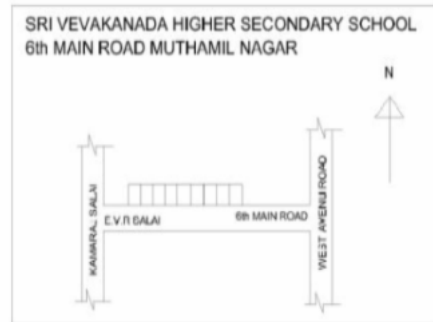

Key MAP View