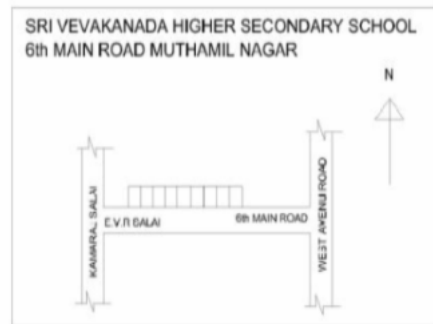

Cad View

Key MAP View