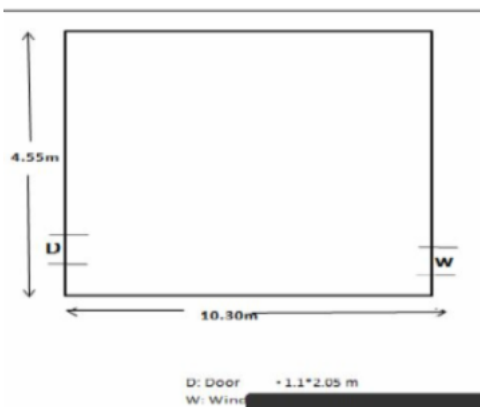

Google Map View

Polling Station Building Front View

Polling Station Front View

Cad View

Key MAP View

1	TWT3608668	பெயர் : அப்துல் ஆஜீஸ் தந்தை பெயர்: ஷேக் இஸ்மாயில் வீட்டு எண் : 1-509 வயது : 58 பாலினம் : ஆண்	Photo is available	2	TWT3608684	பெயர் : பர்வீன் கணவர் பெயர்: அப்துல் ஆஜீஸ் வீட்டு எண் : 1/509 வயது : 52 பாலினம் : பெண்	Photo is available	3	TWT3739976	பெயர் : அம்புரோஸ் கணவர் பெயர்: பிரிட்டோ வீட்டு எண் : 2 வயது : 72 பாலினம் : பெண்	Photo is available
4	KRC9397423	பெயர் : தாமஸ்ஜெயராஜன் தந்தை பெயர்: பிரிட்டோ வீட்டு எண் : 2 வயது : 49 பாலினம் : ஆண்	Photo is available	5	KRC7771116	பெயர் : அருண்விஜயராஜ் தந்தை பெயர்: பிரிட்டோ வீட்டு எண் : 2 வயது : 48 பாலினம் : ஆண்	Photo is available	6	TWT2971620	பெயர் : ரனிஸ்டா கணவர் பெயர்: அருண் வீட்டு எண் : 2 வயது : 43 பாலினம் : பெண்	Photo is available
7	TWT3739984	பெயர் : இருதயராஜ் தந்தை பெயர்: பாண்டியன் வீட்டு எண் : 3 வயது : 64 பாலினம் : ஆண்	Photo is available	8	TWT3739992	பெயர் : மாதாமகேஷ் கணவர் பெயர்: இருதயராஜ் வீட்டு எண் : 3 வயது : 51 பாலினம் : பெண்	Photo is available	9	TWT2808111	பெயர் : நாகாபேருமல தந்தை பெயர்: ஆறுமுகம் வீட்டு எண் : 3/26 வயது : 31 பாலினம் : ஆண்	Photo is available
10	TWT3506235	பெயர் : ஆல்பர்ட் ஃபிரான்சிஸ் தந்தை பெயர்: இருதயராஜ் வீட்டு எண் : 3-26 வயது : 26 பாலினம் : ஆண்	Photo is available	11	TWT4648515	பெயர் : அழகு சக்தி கணவர் பெயர்: நாகபெருமாள் நாகபெருமாள் வீட்டு எண் : 3/26 வயது : 22 பாலினம் : பெண்	Photo is available	12	TWT3740016	பெயர் : விஜயலக்ஷ்மி கணவர் பெயர்: சந்திரமௌலி வீட்டு எண் : 4 வயது : 70 பாலினம் : பெண்	Photo is available
13	KRC7792625	பெயர் : சிவராமகிருஷ்ணன் தந்தை பெயர்: சந்திரமௌலி வீட்டு எண் : 4 வயது : 48 பாலினம் : ஆண்	Photo is available	14	TWT3740024	பெயர் : கிரிசன் தந்தை பெயர்: சிவசங்கர் வீட்டு எண் : 5 வயது : 63 பாலினம் : ஆண்	Photo is available	15	TWT3740032	பெயர் : புனிதா கணவர் பெயர்: கிரிசன் வீட்டு எண் : 5 வயது : 62 பாலினம் : பெண்	Photo is available
16	KRC7815780	பெயர் : கீதாப்பிரியா தந்தை பெயர்: கிரிசன் வீட்டு எண் : 5 வயது : 44 பாலினம் : பெண்	Photo is available	17	KRC7781305	பெயர் : கிஷோர்குமார் தாயின் பெயர்: கிரிசன் வீட்டு எண் : 5 வயது : 39 பாலினம் : பெண்	Photo is available	18	TWT4096061	பெயர் : தீரிலோ குமார் டீ ஆர் தந்தை பெயர்: ரமா கிருஷ்ணன் டீ வீட்டு எண் : 5/25 வயது : 32 பாலினம் : ஆண்	Photo is available
19	TWT3740040	பெயர் : அழகப்பன் தந்தை பெயர்: நெங்கசாமி வீட்டு எண் : 6 வயது : 82 பாலினம் : ஆண்	Photo is available	20	TWT3740057	பெயர் : லட்சுமி கணவர் பெயர்: அழகப்பன் வீட்டு எண் : 6 வயது : 68 பாலினம் : பெண்	Photo is available	21	TWT3740065	பெயர் : வசந்தி கணவர் பெயர்: நந்தகுமார் வீட்டு எண் : 6-1 வயது : 68 பாலினம் : பெண்	Photo is available
22	KRC7772858	பெயர் : செந்தில்குமார் தந்தை பெயர்: நந்தகுமார் வீட்டு எண் : 6-1 வயது : 47 பாலினம் : ஆண்	Photo is available	23	TWT3514296	பெயர் : சையது குர்ஷித் அகமது தந்தை பெயர்: சையது நசீருதீன் வீட்டு எண் : 6-127 வயது : 42 பாலினம் : ஆண்	Photo is available	24	TWT3516622	பெயர் : சயிதா குத்சியா பாத்திமா அன்சர் தந்தை பெயர்: சையது நசீருதீன் வீட்டு எண் : 6-127சி வயது : 40 பாலினம் : பெண்	Photo is available
25	TWT3416906	பெயர் : ஆன்ட்டோ தந்தை பெயர்: கொச்சப்பொறி நெரு வீட்டு எண் : 6A வயது : 56 பாலினம் : ஆண்	Photo is available	26	TWT3416856	பெயர் : பிரியாஆன்டோ கணவர் பெயர்: ஆன்டோ வீட்டு எண் : 6A வயது : 51 பாலினம் : பெண்	Photo is available	27	TWT4585196	பெயர் : அம்மானூல்லா தந்தை பெயர்: பீர்முஹம்மத் வீட்டு எண் : 7/24 வயது : 76 பாலினம் : ஆண்	Photo is available
28	TWT4578480	பெயர் : சர்புன்னிசா கணவர் பெயர்: அமனுல்லா வீட்டு எண் : 7/24 வயது : 67 பாலினம் : பெண்	Photo is available	29	TWT4308003	பெயர் : ஜலாலாதீன் அ தந்தை பெயர்: அமானூல்லா வீட்டு எண் : 7/24 வயது : 39 பாலினம் : ஆண்	Photo is available	30	TWT4300547	பெயர் : கலந்தர் பர்சான தந்தை பெயர்: மீர்சா வீட்டு எண் : 7/24 வயது : 33 பாலினம் : பெண்	Photo is available