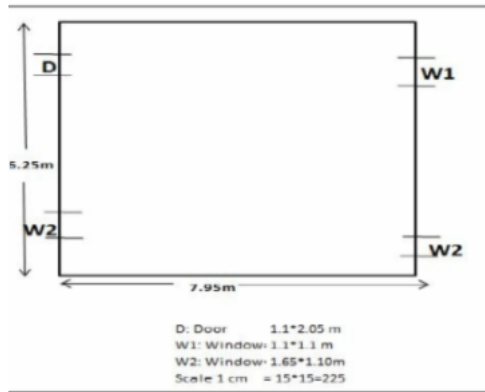

Nazri Naksha

Google Map View

Polling Station Building Front View

Polling Station Front View

Cad View

Key MAP View

1 பெயர் : ராஜேஸ்வரி கணவர் பெயர் : சம்மந்தன் வீட்டு எண் : 5-1 வயது : 66 பாலினம் : பெண் Photo is available	TWT3740933	2 பெயர் : கவிதா தந்தை பெயர் : சம்மந்தன் வீட்டு எண் : 5-1 வயது : 42 பாலினம் : பெண் Photo is available	KRC7786627	3 பெயர் : கணேசன் தந்தை பெயர் : சீனிவாசன் வீட்டு எண் : 5-3 வயது : 73 பாலினம் : ஆண் Photo is available	TWT3740941
4 பெயர் : பரிமளா கணவர் பெயர் : கணேசன் வீட்டு எண் : 5-3 வயது : 66 பாலினம் : பெண் Photo is available	TWT3740958	5 பெயர் : செந்தில் தந்தை பெயர் : கணேசன் வீட்டு எண் : 5-3 வயது : 45 பாலினம் : ஆண் Photo is available	FZG0727057	6 பெயர் : பாரதி தந்தை பெயர் : கணேசன் வீட்டு எண் : 5-3 வயது : 43 பாலினம் : ஆண் Photo is available	KRC7816002
7 பெயர் : பத்மினி கணவர் பெயர் : இளங்கோவன் வீட்டு எண் : 7/2, 146/2 வயது : 77 பாலினம் : பெண் Photo is available	TWT4101101	8 பெயர் : இளங்கோவன் தந்தை பெயர் : தேவராஜன் வீட்டு எண் : 7/2, 146/2 வயது : 75 பாலினம் : ஆண் Photo is available	TWT4103248	9 பெயர் : சுகன்யா கணவர் பெயர் : ராதாகிருஷ்ணன் வீட்டு எண் : 7/2, 146/2 வயது : 40 பாலினம் : பெண் Photo is available	TWT4166831
10 பெயர் : மகேஷ் தந்தை பெயர் : இளங்கோவன் வீட்டு எண் : 7/2, 146/2 வயது : 36 பாலினம் : ஆண் Photo is available	TWT4103255	11 பெயர் : ஆனிரவர்கீஸ் தந்தை பெயர் : வர்கீஸ் வீட்டு எண் : 141-1 வயது : 73 பாலினம் : பெண் Photo is available	TWT3740990	12 பெயர் : ஜோஜி தந்தை பெயர் : வர்கீஸ் வீட்டு எண் : 141-1 வயது : 50 பாலினம் : ஆண் Photo is available	KRC7772668
13 பெயர் : விது கணவர் பெயர் : ஜோஜி வீட்டு எண் : 141-1 வயது : 48 பாலினம் : பெண் Photo is available	JCH3427333	14 பெயர் : குர்ஷீத் பேகம் கணவர் பெயர் : ஆலன்ஜி முகமதுஇல்யாஸ் வீட்டு எண் : 141B வயது : 73 பாலினம் : பெண் Photo is available	TWT0042747	15 பெயர் : கதிர் அகமது தந்தை பெயர் : முகமது அப்துல் ஷீகுர் வீட்டு எண் : 141b வயது : 55 பாலினம் : ஆண் Photo is available	TWT2746758
16 பெயர் : ஆயிஷா சுல்தானா கணவர் பெயர் : கதிர் அகமது வீட்டு எண் : 141B வயது : 52 பாலினம் : பெண் Photo is available	TWT0042762	17 பெயர் : நுமா தந்தை பெயர் : கதிர் அகமது வீட்டு எண் : 141 பி வயது : 24 பாலினம் : பெண் Photo is available	TWT4126595	18 பெயர் : ஹேமவதி கணவர் பெயர் : தனபால் வீட்டு எண் : 142 வயது : 66 பாலினம் : பெண் Photo is available	TWT3071602
19 பெயர் : கீதா கணவர் பெயர் : செல்வராஜ் வீட்டு எண் : 142 வயது : 47 பாலினம் : பெண் Photo is available	TWT0890772	20 பெயர் : பாலகிருஷ்ணன் தந்தை பெயர் : செல்வராஜ் வீட்டு எண் : 142 வயது : 47 பாலினம் : ஆண் Photo is available	TWT3541711	21 பெயர் : செந்தில் குமார் தந்தை பெயர் : அய்யாசாமி வீட்டு எண் : 142 வயது : 44 பாலினம் : ஆண் Photo is available	TWT2971851
22 பெயர் : ஹேமச்சந்திரா கணவர் பெயர் : செந்தில் குமார் வீட்டு எண் : 142 வயது : 44 பாலினம் : பெண் Photo is available	TWT2971869	23 பெயர் : ஜெய்குமார் தந்தை பெயர் : சங்கர் வீட்டு எண் : 142 வயது : 43 பாலினம் : ஆண் Photo is available	TWT0890756	24 பெயர் : ரேகா தந்தை பெயர் : கண்ணன் வீட்டு எண் : 142 வயது : 43 பாலினம் : பெண் Photo is available	TWT3541471
25 பெயர் : தினேஷ் தந்தை பெயர் : குணசேகரன் வீட்டு எண் : 142 வயது : 37 பாலினம் : ஆண் Photo is available	TWT0890780	26 பெயர் : மணிகண்டன் தாயின் பெயர் : ஏமாவதி வீட்டு எண் : 142 வயது : 34 பாலினம் : ஆண் Photo is available	TWT3071453	27 பெயர் : ஆனந்தகுமார் தந்தை பெயர் : முருகேசன் வீட்டு எண் : 143 வயது : 43 பாலினம் : ஆண் Photo is available	TWT2971893
28 பெயர் : செல்வகுமார் தந்தை பெயர் : வைத்தியலிங்கம் வீட்டு எண் : 143A வயது : 65 பாலினம் : ஆண் Photo is available	TWT0637413	29 பெயர் : சென்பகவள்ளி கணவர் பெயர் : செல்வகுமார் வீட்டு எண் : 143A வயது : 59 பாலினம் : பெண் Photo is available	TWT0637322	30 பெயர் : மனோஜ்பாண்டியன் தந்தை பெயர் : செல்வகுமார் வீட்டு எண் : 143A வயது : 37 பாலினம் : ஆண் Photo is available	TWT0637330