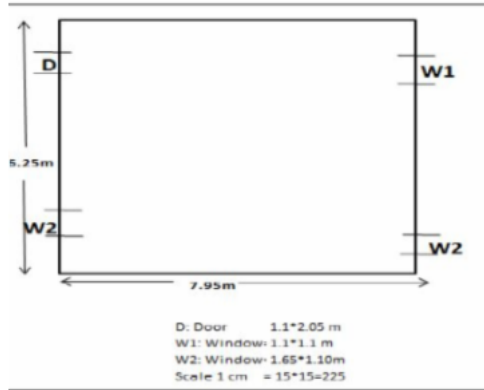

Google Map View

Polling Station Building Front View

Polling Station Front View

Cad View

Key MAP View

1 பெயர் : மலர்கொடி கணவர் பெயர்: ஜோசபின் ஸ்டீபன் வீட்டு எண் : 1 வயது : 51 பாலினம் : பெண்	TWT3315967 Photo is available	2 பெயர் : வெற்றிவேல் தந்தை பெயர்: நடராஜன் வீட்டு எண் : 3 வயது : 57 பாலினம் : ஆண்	KRC2276699 Photo is available	3 பெயர் : குப்பு சரவணன் கணவர் பெயர்: சரவணன் வீட்டு எண் : 4 வயது : 39 பாலினம் : பெண்	TWT3315975 Photo is available
4 பெயர் : சிராஜித்தீன் தந்தை பெயர்: ஆமீர் வீட்டு எண் : 6 வயது : 72 பாலினம் : ஆண்	TWT3417060 Photo is available	5 பெயர் : மெகருன்னிசா கணவர் பெயர்: சிராஜிதீன் வீட்டு எண் : 6 வயது : 65 பாலினம் : பெண்	TWT3746179 Photo is available	6 பெயர் : முபின்பாத்திமா தந்தை பெயர்: சிராஜிதீன் வீட்டு எண் : 6 வயது : 41 பாலினம் : பெண்	KRC7802945 Photo is available
7 பெயர் : சைபுதீன் தந்தை பெயர்: சிராஜிதீன் வீட்டு எண் : 6-229C வயது : 44 பாலினம் : ஆண்	KRC2178630 Photo is available	8 பெயர் : பர்ஹானா கணவர் பெயர்: சைபுதீன் வீட்டு எண் : 6-229-C வயது : 33 பாலினம் : பெண்	TWT3391687 Photo is available	9 பெயர் : ப்ளாரிவின்சென்ட் கணவர் பெயர்: வின்சென்ட் வீட்டு எண் : 7 வயது : 81 பாலினம் : பெண்	KRC7781297 Photo is available
10 பெயர் : ஜோசப்ஸ்டீபன் தந்தை பெயர்: வின்சென்ட் வீட்டு எண் : 7 வயது : 56 பாலினம் : ஆண்	KRC7812027 Photo is available	#2 11 பெயர் : நிரோஷ ரே கணவர் பெயர்: தினேஷ்குமார் ஜெ வீட்டு எண் : 7-1 வயது : 36 பாலினம் : பெண்	TWT0496448 Photo is available	12 பெயர் : டேவிட்பால் தந்தை பெயர்: ஜான்சாமுவேல் வீட்டு எண் : 9 வயது : 68 பாலினம் : ஆண்	KRC7765043 Photo is available
13 பெயர் : பிளாரன்ஸ்ப்சிபா தந்தை பெயர்: டேவிட்பால் வீட்டு எண் : 9 வயது : 37 பாலினம் : பெண்	TWT0637140 Photo is available	14 பெயர் : செல்வகுமார் தந்தை பெயர்: தட்சிணாமூர்த்தி வீட்டு எண் : 10-1 வயது : 56 பாலினம் : ஆண்	KRC7810161 Photo is available	15 பெயர் : பிரபா கணவர் பெயர்: செல்வகுமார் வீட்டு எண் : 10-1 வயது : 46 பாலினம் : பெண்	KRC9203969 Photo is available
16 பெயர் : நாராயணன்குட்டி தந்தை பெயர்: கிருஷ்ணன்நாயர் வீட்டு எண் : 12 வயது : 79 பாலினம் : ஆண்	KRC7764665 Photo is available	17 பெயர் : சோமகுமாரி கணவர் பெயர்: நாராயணன்குட்டி வீட்டு எண் : 12 வயது : 71 பாலினம் : பெண்	KRC7768997 Photo is available	# 18 பெயர் : அருண் தந்தை பெயர்: கோபால் வீட்டு எண் : 12 வயது : 35 பாலினம் : ஆண்	TWT0736488 Photo is available
# 19 பெயர் : அர்ச்சனா கணவர் பெயர்: அருண் வீட்டு எண் : 12 வயது : 33 பாலினம் : பெண்	TWT3205168 Photo is available	20 பெயர் : முஹமத் அஜீம் தந்தை பெயர்: ஷிதிக் வீட்டு எண் : 13ஏ வயது : 29 பாலினம் : ஆண்	TWT3552494 Photo is available	21 பெயர் : கோபி தந்தை பெயர்: கிரிவாசலு வீட்டு எண் : 15-1 வயது : 61 பாலினம் : ஆண்	TWT0042937 Photo is available
22 பெயர் : உஷாராணி கணவர் பெயர்: கோபி வீட்டு எண் : 15-1 வயது : 50 பாலினம் : பெண்	TWT0042945 Photo is available	23 பெயர் : எத்திராஜ் தந்தை பெயர்: கிருஷ்ணராஜ் வீட்டு எண் : 15-2 வயது : 79 பாலினம் : ஆண்	TWT3746195 Photo is available	24 பெயர் : கந்தவேல் தந்தை பெயர்: ராஜசேகரன் வீட்டு எண் : 15-3 வயது : 50 பாலினம் : ஆண்	TWT0042986 Photo is available
# 25 பெயர் : சுபாஷினி கந்தவேல் கணவர் பெயர்: கந்தவேல் வீட்டு எண் : 15-3 வயது : 45 பாலினம் : பெண்	TWT0042994 Photo is available	26 பெயர் : ரவிந்தரன் இதரர் பெயர்: தமிழ்செல்வி வீட்டு எண் : 15/4 வயது : 55 பாலினம் : ஆண்	TWT3563772 Photo is available	27 பெயர் : தமிழ்செல்வி கணவர் பெயர்: ரவிந்தரன் வீட்டு எண் : 15/4 வயது : 47 பாலினம் : பெண்	TWT3525623 Photo is available
28 பெயர் : ஸ்டெல்லா கணவர் பெயர்: ஜோசப் வீட்டு எண் : 19 வயது : 76 பாலினம் : பெண்	KRC7793219 Photo is available	29 பெயர் : அருள்குசைநாதன் தந்தை பெயர்: ஜோசப் வீட்டு எண் : 19 வயது : 55 பாலினம் : ஆண்	KRC7801574 Photo is available	30 பெயர் : இருதயராஜ் தந்தை பெயர்: ஜோசப் வீட்டு எண் : 19 வயது : 54 பாலினம் : ஆண்	KRC7793201 Photo is available