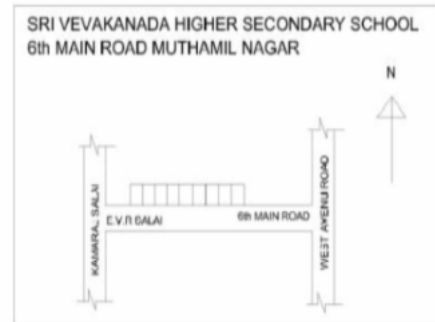

Cad View

Key MAP View