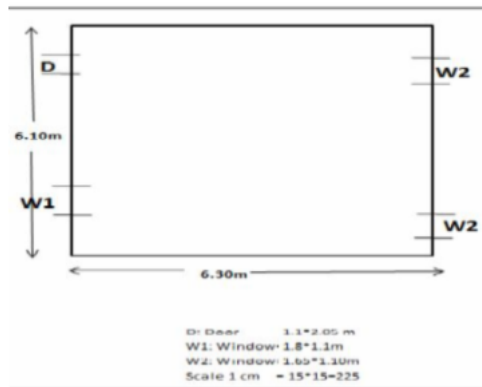

Google Map View

Polling Station Building Front View

Polling Station Front View

Cad View

Key MAP View

1 பெயர் : பார்தசாரதி தந்தை பெயர்: பெருமாள் வீட்டு எண் : 1 வயது : 57 பாலினம் : ஆண்	TWT2830255 Photo is available	2 பெயர் : வசந்தி கணவர் பெயர்: வெங்கடேசன் வீட்டு எண் : 1 வயது : 55 பாலினம் : பெண்	TWT3316973 Photo is available	3 பெயர் : ரூபன் ஞானராஜ் தந்தை பெயர்: எடிபால் வீட்டு எண் : 1 வயது : 44 பாலினம் : ஆண்	TWT3205655 Photo is available
4 பெயர் : குமார் தந்தை பெயர்: ஜெயகுமார் வீட்டு எண் : 1 வயது : 44 பாலினம் : ஆண்	TWT3317229 Photo is available	5 பெயர் : ரேவதி கணவர் பெயர்: விக்ரமன் வீட்டு எண் : 1 வயது : 37 பாலினம் : பெண்	TWT3316940 Photo is available	6 பெயர் : ஜஸ்வர்யா கணவர் பெயர்: லொகேஷ் வீட்டு எண் : 1 வயது : 35 பாலினம் : பெண்	TWT2972545 Photo is available
7 பெயர் : அருணாந்தோனி தந்தை பெயர்: யேசுதாஸ் வீட்டு எண் : 1 வயது : 30 பாலினம் : ஆண்	TWT3316999 Photo is available	8 பெயர் : முகம்மது ஷெரிப் தந்தை பெயர்: அப்துல்லா ஷெரிப் வீட்டு எண் : 1 வயது : 30 பாலினம் : ஆண்	TWT2830651 Photo is available	9 பெயர் : தேன்மொழி தந்தை பெயர்: சந்திரசேகர் வீட்டு எண் : 1 வயது : 29 பாலினம் : பெண்	TWT3301207 Photo is available
10 பெயர் : கோகுல் தந்தை பெயர்: மோகனன் சுந்தரம் வீட்டு எண் : 1/562 வயது : 22 பாலினம் : ஆண்	TWT4378048 Photo is available	11 பெயர் : ஜவ்ஹர் ஜான் கணவர் பெயர்: நூருல் அமீன் வீட்டு எண் : 1/687 வயது : 40 பாலினம் : பெண்	TWT4143301 Photo is available	12 பெயர் : இந்திராணி கணவர் பெயர்: சந்திரசேகர் வீட்டு எண் : 1-691 வயது : 51 பாலினம் : பெண்	TWT0892760 Photo is available
13 பெயர் : முருகன் தந்தை பெயர்: சந்திரசேகர் வீட்டு எண் : 1-691 வயது : 34 பாலினம் : ஆண்	TWT0892745 Photo is available	14 பெயர் : பிரபாகரன் தந்தை பெயர்: சந்திரசேகர் வீட்டு எண் : 1/691 வயது : 26 பாலினம் : ஆண்	TWT4018560 Photo is available	15 பெயர் : ஆர்த்தி கணவர் பெயர்: பிரவின்குமார் வீட்டு எண் : 1-692 வயது : 35 பாலினம் : பெண்	TWT3205564 Photo is available
16 பெயர் : கமலா கணவர் பெயர்: வெங்கடேசன் வீட்டு எண் : 1-707 வயது : 75 பாலினம் : பெண்	TWT0045310 Photo is available	17 பெயர் : யுவராஜா தந்தை பெயர்: வெங்கடேசன் வீட்டு எண் : 1-707 வயது : 53 பாலினம் : ஆண்	TWT0045328 Photo is available	18 பெயர் : கற்பகம் கணவர் பெயர்: யுவராஜா வீட்டு எண் : 1-707 வயது : 46 பாலினம் : பெண்	TWT0045336 Photo is available
19 பெயர் : சலமன்அமிர்தராஜ் தந்தை பெயர்: ஜெயராஜ் வீட்டு எண் : 1-711 வயது : 66 பாலினம் : ஆண்	TWT0045112 Photo is available	20 பெயர் : சுப்புலெட்சுமி கணவர் பெயர்: சாலமன்அமிர்தராஜ் வீட்டு எண் : 1-711 வயது : 66 பாலினம் : பெண்	TWT0045120 Photo is available	21 பெயர் : ரூபன்பிரேம்குமார் தந்தை பெயர்: சலமன்அமிர்தராஜ் வீட்டு எண் : 1-711 வயது : 36 பாலினம் : ஆண்	TWT0045138 Photo is available
22 பெயர் : லோகேஷ் ரமேஷ் தந்தை பெயர்: ரமேஷ் வீட்டு எண் : 1/714 வயது : 40 பாலினம் : ஆண்	TWT4293627 Photo is available	23 பெயர் : ஹமீதா பாணு கணவர் பெயர்: அக்பர் அலி வீட்டு எண் : 1/943 வயது : 45 பாலினம் : பெண்	TWT4376356 Photo is available	24 பெயர் : தாளிம் நதாஸா தந்தை பெயர்: நைனா முஹம்த் வீட்டு எண் : 1/943 வயது : 26 பாலினம் : பெண்	TWT4187878 Photo is available
25 பெயர் : முகம்மது முஷ்ரப் தந்தை பெயர்: அக்பர் அலி வீட்டு எண் : 1/943 வயது : 24 பாலினம் : ஆண்	TWT4211025 Photo is available	26 பெயர் : மலீகா பர்வீன் தந்தை பெயர்: ஜலால் முஹமது இப்ராஹிம் வீட்டு எண் : 1/945 வயது : 23 பாலினம் : பெண்	TWT4187936 Photo is available	27 பெயர் : மோஇத் கான் தாயின் பெயர்: ஷப்னம் வீட்டு எண் : 1/688 1ஸ்டீட் பிளாக் வயது : 24 பாலினம் : ஆண்	TWT4491437 Photo is available
28 பெயர் : காவியா தர்ஷினி பி தந்தை பெயர்: பிரகாஷ் வீட்டு எண் : 1/701,4வது தெரு வயது : 20 பாலினம் : பெண்	TWT4426979 Photo is available	29 பெயர் : பூர்ணிமா தேவி வி தந்தை பெயர்: வேலவன் டி வீட்டு எண் : 1/471 12வது தெரு வயது : 20 பாலினம் : பெண்	TWT4496659 Photo is available	30 பெயர் : புர்ணிமா தந்தை பெயர்: கார்த்திகேயன் வீட்டு எண் : 3 வயது : 33 பாலினம் : பெண்	TWT3205598 Photo is available