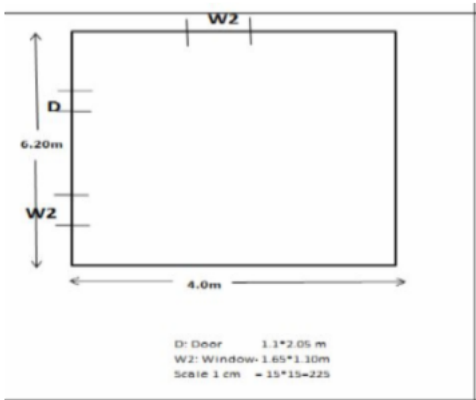

Google Map View

Polling Station Building Front View

Polling Station Front View

Cad View

Key MAP View

1 பெயர் : சந்திரசேகரன் தந்தை பெயர்: சிங்காலம் வீட்டு எண் : 1 வயது : 61 பாலினம் : ஆண்	TWT3073574 Photo is available	2 பெயர் : பாலசுப்ரமணியம் தந்தை பெயர்: மாரியப்பன் வீட்டு எண் : 1 வயது : 58 பாலினம் : ஆண்	KRC4350633 Photo is available	3 பெயர் : அன்பழகன் தந்தை பெயர்: சாமிநாதன் வீட்டு எண் : 1 வயது : 57 பாலினம் : ஆண்	TWT0257659 Photo is available
4 பெயர் : ஜெகநாதன் தந்தை பெயர்: அன்னாவி வீட்டு எண் : 1 வயது : 53 பாலினம் : ஆண்	TWT3073665 Photo is available	5 பெயர் : செய்து இஸ்மாயில் தந்தை பெயர்: மெய்தீன் பிச்சை வீட்டு எண் : 1 வயது : 53 பாலினம் : ஆண்	TWT3073707 Photo is available	6 பெயர் : பூங்கொடி கணவர் பெயர்: ஜான்சன் வீட்டு எண் : 1 வயது : 53 பாலினம் : பெண்	TWT3317328 Photo is available
7 பெயர் : தேவமரிய செல்வி கணவர் பெயர்: அன்பழகன் வீட்டு எண் : 1 வயது : 50 பாலினம் : பெண்	TWT0257667 Photo is available	8 பெயர் : சாரதா கணவர் பெயர்: ஜெகநாதன் வீட்டு எண் : 1 வயது : 45 பாலினம் : பெண்	TWT3073657 Photo is available	9 பெயர் : மீனாட்சி கணவர் பெயர்: அசோக் வீட்டு எண் : 1 வயது : 42 பாலினம் : பெண்	TWT3073673 Photo is available
10 பெயர் : அனிதா கணவர் பெயர்: திருநாவுக்கரசு வீட்டு எண் : 1 வயது : 41 பாலினம் : பெண்	TWT3205929 Photo is available	11 பெயர் : அகமது மீரா கணவர் பெயர்: செய்து இஸ்மாயில் வீட்டு எண் : 1 வயது : 40 பாலினம் : பெண்	TWT3073699 Photo is available	12 பெயர் : பாரதிராஜா தந்தை பெயர்: கணேசன் வீட்டு எண் : 1 வயது : 37 பாலினம் : ஆண்	TWT3073723 Photo is available
13 பெயர் : விஜயகுமாரி கணவர் பெயர்: பாரதிராஜா வீட்டு எண் : 1 வயது : 30 பாலினம் : பெண்	TWT3073731 Photo is available	14 பெயர் : பாலாஜி தந்தை பெயர்: தேவராஜ் வீட்டு எண் : 1 வயது : 30 பாலினம் : ஆண்	TWT2830743 Photo is available	15 பெயர் : ரமயாபுரீ கணவர் பெயர்: சரத்சந்திரா வீட்டு எண் : 1-3 வயது : 39 பாலினம் : பெண்	TWT0893123 Photo is available
16 பெயர் : வனிதா கணவர் பெயர்: முருகன் வீட்டு எண் : 1-4-R வயது : 44 பாலினம் : பெண்	TWT3481306 Photo is available	17 பெயர் : அமுகுந்தா கணவர் பெயர்: ஜி அரி கிருஷ்ணன் வீட்டு எண் : 1/8 வயது : 45 பாலினம் : பெண்	TWT3515707 Photo is available	18 பெயர் : சரண்யா தந்தை பெயர்: தேவராஜ் வீட்டு எண் : 1-8 வயது : 28 பாலினம் : பெண்	TWT3301306 Photo is available
19 பெயர் : ராஜலட்சுமி கணவர் பெயர்: புஷ்பராஜ் வீட்டு எண் : 1-8A வயது : 41 பாலினம் : பெண்	TWT0046409 Photo is available	20 பெயர் : இந்தரா கணவர் பெயர்: பிரசாத் பாபு வீட்டு எண் : 1/8ஏ வயது : 40 பாலினம் : பெண்	TWT3653557 Photo is available	21 பெயர் : குமாரவேல் தந்தை பெயர்: மனீகா தீரு வாஸகாம வீட்டு எண் : 1/8ஏ வயது : 21 பாலினம் : ஆண்	TWT4380770 Photo is available
22 பெயர் : அ ரோஷன் சபிஹா தந்தை பெயர்: எம் ஏ அஜமல் வீட்டு எண் : 1/8ஏ 1 பிளாக் 18 வது வயது : 25 பாலினம் : பெண்	TWT4430880 Photo is available	# 23 பெயர் : வளவனரசு தந்தை பெயர்: நாதன் வீட்டு எண் : 1-8C வயது : 54 பாலினம் : ஆண்	TWT0244822 Photo is available	# 24 பெயர் : அமலா கணவர் பெயர்: வளவனரசு வீட்டு எண் : 1-8C வயது : 48 பாலினம் : பெண்	TWT0046334 Photo is available
25 பெயர் : பிரபுராஜ் தந்தை பெயர்: அன்பழகன் வீட்டு எண் : 1/8 சி வயது : 25 பாலினம் : ஆண்	TWT4080552 Photo is available	26 பெயர் : சந்தியா கணவர் பெயர்: பாலாஜி வீட்டு எண் : 1/8 டீ வயது : 28 பாலினம் : பெண்	TWT4209433 Photo is available	27 பெயர் : நோஷீகா தந்தை பெயர்: தாமோதரன் வீட்டு எண் : 1/53 வயது : 24 பாலினம் : பெண்	TWT4225843 Photo is available
28 பெயர் : தினேஷ் பாபு தந்தை பெயர்: சரவணா கிரி பாபு வீட்டு எண் : 1/103 வயது : 24 பாலினம் : ஆண்	TWT4210068 Photo is available	29 பெயர் : சிவசங்கர் தந்தை பெயர்: குகன் வீட்டு எண் : 1-129 வயது : 30 பாலினம் : பெண்	TWT2830909 Photo is available	30 பெயர் : மல்லிகா கணவர் பெயர்: முருகரன் வீட்டு எண் : 1-263 வயது : 40 பாலினம் : பெண்	TWT3301330 Photo is available