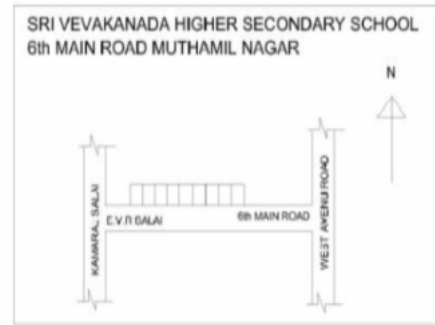

Key MAP View