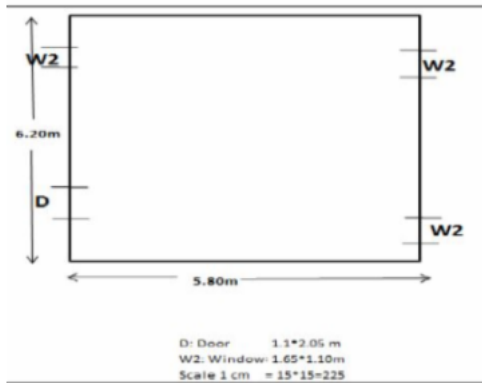

Nazri Naksha

Google Map View

Polling Station Building Front View

Polling Station Front View

Cad View

Key MAP View

1 பெயர் : ரூபன் கிறிஸ்டோபர் தந்தை பெயர்: ஆரோக்கியதாஸ் வீட்டு எண் : 1-162 வயது : 39 பாலினம் : ஆண்	TWT0500272 Photo is available	2 பெயர் : சலாமத் நிஷா கணவர் பெயர்: முகம்மது காஜா வீட்டு எண் : 1/654 வயது : 29 பாலினம் : பெண்	TWT4168019 Photo is available	# 3 பெயர் : பல்கல் நீஷாத் கணவர் பெயர்: பர்வேஷ் அஹமத் வீட்டு எண் : 1/769 வயது : 34 பாலினம் : பெண்	TWT4206132 Photo is available
4 பெயர் : குமார் தந்தை பெயர்: ரத்தினம் வீட்டு எண் : 2 வயது : 53 பாலினம் : ஆண்	TWT0500827 Photo is available	5 பெயர் : முனுசாமி தந்தை பெயர்: தனபால் வீட்டு எண் : 2 வயது : 53 பாலினம் : ஆண்	TWT3317856 Photo is available	6 பெயர் : சங்கீதா கணவர் பெயர்: கண்ணன் வீட்டு எண் : 2 வயது : 39 பாலினம் : பெண்	TWT0500611 Photo is available
7 பெயர் : கதிஜாபானு கணவர் பெயர்: சாதிக்பாஷா வீட்டு எண் : 2 வயது : 34 பாலினம் : பெண்	TWT0638213 Photo is available	8 பெயர் : பூந்தேவி கணவர் பெயர்: துரை பாபு வீட்டு எண் : 2/196 வயது : 44 பாலினம் : பெண்	TWT4376133 Photo is available	9 பெயர் : நூரு ஹஸ்பியா தந்தை பெயர்: கதிஜா பீவி வீட்டு எண் : 2/259 வயது : 23 பாலினம் : பெண்	TWT4290748 Photo is available
10 பெயர் : சீனிவாசன் தந்தை பெயர்: கண்ணன் வீட்டு எண் : 2/272 வயது : 24 பாலினம் : ஆண்	TWT4101366 Photo is available	11 பெயர் : அதீக் அகமது தந்தை பெயர்: முகமது இப்ராகிம் முகமது இப்ராகிம் வீட்டு எண் : 2/280 வயது : 23 பாலினம் : ஆண்	TWT4173498 Photo is available	12 பெயர் : ஷேக்பாஜி தந்தை பெயர்: அப்துல்நபி வீட்டு எண் : 2/281 வயது : 38 பாலினம் : ஆண்	TWT2761419 Photo is available
13 பெயர் : கௌசர் தந்தை பெயர்: காஜாஷரிப் வீட்டு எண் : 2/281 வயது : 34 பாலினம் : பெண்	TWT0499798 Photo is available	14 பெயர் : கார்த்திக் தந்தை பெயர்: ராதாகிருஷ்ணன் வீட்டு எண் : 2-282 வயது : 29 பாலினம் : ஆண்	TWT3074275 Photo is available	15 பெயர் : ராதாகிருஷ்ணன் தந்தை பெயர்: சம்மந்தம் வீட்டு எண் : 2-282A வயது : 67 பாலினம் : ஆண்	KRC7792930 Photo is available
16 பெயர் : பரிமளா கணவர் பெயர்: ராதாகிருஷ்ணன் வீட்டு எண் : 2-282A வயது : 46 பாலினம் : பெண்	KRC9057159 Photo is available	17 பெயர் : ஞானசௌந்தரி தந்தை பெயர்: தணிகாசலஆச்சாரி வீட்டு எண் : 2-283 வயது : 51 பாலினம் : பெண்	KRC7810757 Photo is available	18 பெயர் : சமதி கணவர் பெயர்: கணேசன் வீட்டு எண் : 2-284 வயது : 44 பாலினம் : பெண்	TWT3206000 Photo is available
19 பெயர் : விக்கனேஷ் தந்தை பெயர்: கணேசன் வீட்டு எண் : 2/284 வயது : 24 பாலினம் : ஆண்	TWT4171427 Photo is available	20 பெயர் : தாமோதரன் தந்தை பெயர்: ராஜலிங்கம் வீட்டு எண் : 2-285 வயது : 50 பாலினம் : ஆண்	TWT3577806 Photo is available	21 பெயர் : கௌலசுஷ்மி கணவர் பெயர்: தாமோதரன் வீட்டு எண் : 2/285 வயது : 41 பாலினம் : பெண்	TWT4175832 Photo is available
S 22 பெயர் : நந்தினி தந்தை பெயர்: கரவணன் வீட்டு எண் : 2/287 வயது : 23 பாலினம் : பெண்	TWT4101192 Photo is available	23 பெயர் : குமரவேல் தந்தை பெயர்: நித்தியானந்தம் வீட்டு எண் : 2/287 A வயது : 55 பாலினம் : ஆண்	YCV1722354 Photo is available	24 பெயர் : காந்திமதி கணவர் பெயர்: குமரவேலன் வீட்டு எண் : 2/287ஏ வயது : 50 பாலினம் : பெண்	FBC1732387 Photo is available
25 பெயர் : சஞ்சய் குமார் தந்தை பெயர்: குமரவேலன் வீட்டு எண் : 2/287ஏ வயது : 25 பாலினம் : ஆண்	TWT4136891 Photo is available	26 பெயர் : லக்ஷ்மி பிரிய தர்ஷினி தந்தை பெயர்: குமரவேலன் வீட்டு எண் : 2/287ஏ வயது : 22 பாலினம் : பெண்	TWT4321535 Photo is available	27 பெயர் : வியாகத் தந்தை பெயர்: யுகேஷ் வீட்டு எண் : 2/292 வயது : 38 பாலினம் : ஆண்	TWT4143731 Photo is available
28 பெயர் : காதர் பீ வி கணவர் பெயர்: வியாகத் வீட்டு எண் : 2/292 வயது : 35 பாலினம் : பெண்	TWT4101374 Photo is available	29 பெயர் : தமிழ் அன்சாரி தந்தை பெயர்: சுபான் வீட்டு எண் : 2/292 பேஸ்-2 வயது : 33 பாலினம் : ஆண்	TWT4517298 Photo is available	30 பெயர் : உம்முசுல்சம் தாயின் பெயர்: அலாவுதீன் வீட்டு எண் : 2-293 வயது : 31 பாலினம் : பெண்	TWT2831345 Photo is available