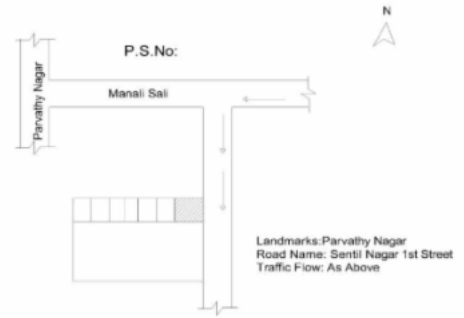

Cad View

Key MAP View