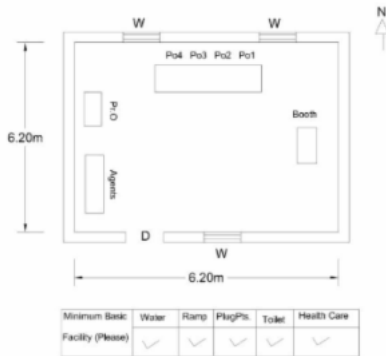

Google Map View

Polling Station Building Front View

Polling Station Front View

Cad View

Key MAP View

1 பெயர் : முனுசாமி தந்தை பெயர்: செல்வம் வீட்டு எண் : 1 வயது : 69 பாலினம் : ஆண்	TWT3163607 Photo is available	2 பெயர் : அருண் குமார் தந்தை பெயர்: முனுசாமி வீட்டு எண் : 1 வயது : 43 பாலினம் : ஆண்	TWT4130241 Photo is available	3 பெயர் : பிரசன்னா தந்தை பெயர்: காந்தி வீட்டு எண் : 1 வயது : 37 பாலினம் : பெண்	TWT4130332 Photo is available
4 பெயர் : ஜெயந்தி கணவர் பெயர்: குப்புசாமி வீட்டு எண் : 1-3 வயது : 53 பாலினம் : பெண்	KRC3830130 Photo is available	5 பெயர் : லேசலின் தந்தை பெயர்: திரேவோர் மேயேர் வீட்டு எண் : 1-எ வயது : 29 பாலினம் : ஆண்	TWT3505393 Photo is available	6 பெயர் : இலையராஜா தந்தை பெயர்: குமார் வீட்டு எண் : 1 தெரு வயது : 43 பாலினம் : ஆண்	TWT4526281 Photo is available
7 பெயர் : ராதாகிருஷ்ணன் தந்தை பெயர்: துரைசாமி வீட்டு எண் : 2 வயது : 68 பாலினம் : ஆண்	TWT3708062 Photo is available	8 பெயர் : செந்தாமரை கணவர் பெயர்: ராதாகிருஷ்ணன் வீட்டு எண் : 2 வயது : 64 பாலினம் : பெண்	KRC9448945 Photo is available	9 பெயர் : மீனாசுனி கணவர் பெயர்: தேவராஜ் வீட்டு எண் : 2 வயது : 50 பாலினம் : பெண்	TWT3647286 Photo is available
10 பெயர் : பிரதாப் தந்தை பெயர்: ராதாகிருஷ்ணன் வீட்டு எண் : 2 வயது : 44 பாலினம் : ஆண்	KRC4046017 Photo is available	11 பெயர் : அமிர்தலெட்சுமி கணவர் பெயர்: கோபாலகிருஷ்ணன் வீட்டு எண் : 2 வயது : 41 பாலினம் : பெண்	TWT2962009 Photo is available	12 பெயர் : லதா கணவர் பெயர்: பிரதாப் வீட்டு எண் : 2 வயது : 36 பாலினம் : பெண்	TWT0859330 Photo is available
13 பெயர் : அம்பிகா மு கணவர் பெயர்: முருகன் வீட்டு எண் : 2 வயது : 34 பாலினம் : பெண்	TWT4551594 Photo is available	14 பெயர் : ஜெபமணி தந்தை பெயர்: ஸ்டீபன் வீட்டு எண் : 2A வயது : 70 பாலினம் : ஆண்	TWT3053253 Photo is available	15 பெயர் : ருக்மணிபாய் கணவர் பெயர்: ஜெபமணி -- வீட்டு எண் : 2A வயது : 66 பாலினம் : பெண்	TWT3052990 Photo is available
16 பெயர் : கிளாஸ்டன் ஜோசப் தந்தை பெயர்: ஜெபமணி வீட்டு எண் : 2a வயது : 45 பாலினம் : ஆண்	TWT3053261 Photo is available	17 பெயர் : ஹேமா கணவர் பெயர்: எடிசன் வீட்டு எண் : 2A வயது : 44 பாலினம் : பெண்	TWT3053006 Photo is available	18 பெயர் : ஜெயந்தி கிளாஸ்டன் ஜோசப் கணவர் பெயர்: கிளாஸ்டன் ஜோசப் வீட்டு எண் : 2ஏ வயது : 38 பாலினம் : பெண்	TWT4126728 Photo is available
# 19 பெயர் : பா பூனிவாச ராவ் தந்தை பெயர்: பாண்டிராவ் வீட்டு எண் : 3 வயது : 53 பாலினம் : ஆண்	TWT3163532 Photo is available	20 பெயர் : பீனா ஜஸ்டின் கணவர் பெயர்: ஜஸ்டின் பாபு வீட்டு எண் : 3 வயது : 50 பாலினம் : பெண்	KRC7665789 Photo is available	21 பெயர் : சுசிலா தந்தை பெயர்: குப்ப ரெட்டி வீட்டு எண் : 3 வயது : 50 பாலினம் : பெண்	TWT3303815 Photo is available
# 22 பெயர் : பா கோபிகுமாரி கணவர் பெயர்: சீனிவாசராவ் வீட்டு எண் : 3 வயது : 42 பாலினம் : பெண்	TWT3163540 Photo is available	23 பெயர் : சங்கீதா தந்தை பெயர்: பூந்தர் வீட்டு எண் : 3 வயது : 29 பாலினம் : பெண்	TWT3414273 Photo is available	24 பெயர் : சகாய ராஜ் தந்தை பெயர்: ஆரோக்ய ராஜ் வீட்டு எண் : 3/5 வயது : 63 பாலினம் : ஆண்	TWT3549888 Photo is available
25 பெயர் : ஜான் தந்தை பெயர்: சகாய ராஜ் வீட்டு எண் : 3/5 வயது : 32 பாலினம் : ஆண்	TWT3564341 Photo is available	26 பெயர் : போ தங்கபுஷ்பம் கணவர் பெயர்: போஸ் வீட்டு எண் : 3 ஏ, வயது : 79 பாலினம் : பெண்	TWT4662227 Photo is available	27 பெயர் : சுதர்சிங் தந்தை பெயர்: ரசல்யயா வீட்டு எண் : 4 வயது : 63 பாலினம் : ஆண்	KRC7630148 Photo is available
28 பெயர் : விஜிசுதர்சிங் கணவர் பெயர்: சுதர்சிங் வீட்டு எண் : 4 வயது : 62 பாலினம் : பெண்	KRC7630015 Photo is available	29 பெயர் : ஆரோக்கியதாஸ் தந்தை பெயர்: பிரான்சிஸ் மைக்கேல் வீட்டு எண் : 4 வயது : 41 பாலினம் : ஆண்	TWT3414265 Photo is available	30 பெயர் : கரோலின்பினியா தந்தை பெயர்: சுதீர்சிங் வீட்டு எண் : 4 வயது : 33 பாலினம் : பெண்	TWT2805307 Photo is available