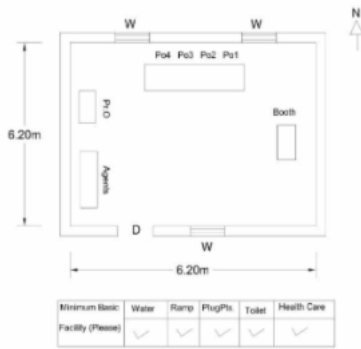

Google Map View

Polling Station Building Front View

Polling Station Front View

Cad View

Key MAP View

31 பெயர் : கஸ்தூரி கணவர் பெயர்: நடராஜன் வீட்டு எண் : 20-2 வயது : 74 பாலினம் : பெண்	KRC9456872 Photo is available	32 பெயர் : பழனி தந்தை பெயர்: நாராயணசாமி வீட்டு எண் : 20-2 வயது : 54 பாலினம் : ஆண்	KRC2210854 Photo is available	33 பெயர் : கந்தன் தந்தை பெயர்: கருப்பையாதேவர் வீட்டு எண் : 20-2 வயது : 49 பாலினம் : ஆண்	TWT0311738 Photo is available
34 பெயர் : கலா கணவர் பெயர்: பழனி வீட்டு எண் : 20-2 வயது : 46 பாலினம் : பெண்	KRC2210995 Photo is available	35 பெயர் : மூக்கம்மாள் கணவர் பெயர்: கந்தன் வீட்டு எண் : 20-2 வயது : 40 பாலினம் : பெண்	TWT0311399 Photo is available	36 பெயர் : அம்புஜம் கணவர் பெயர்: மூர்த்தி வீட்டு எண் : 20-3 வயது : 66 பாலினம் : பெண்	TWT0310730 Photo is available
37 பெயர் : சண்முகம் தாயின் பெயர்: அம்புஜம் வீட்டு எண் : 20-3 வயது : 43 பாலினம் : ஆண்	TWT0861310 Photo is available	38 பெயர் : தமிழ்செல்வி கணவர் பெயர்: சக்திவேல் வீட்டு எண் : 20-3 வயது : 42 பாலினம் : பெண்	TWT0311720 Photo is available	39 பெயர் : ரேவதி கணவர் பெயர்: சண்முகம் வீட்டு எண் : 20-3 வயது : 39 பாலினம் : பெண்	TWT0859231 Photo is available
40 பெயர் : ஜிம்மாகான் தந்தை பெயர்: முகமது இலியாஸ் வீட்டு எண் : 21 வயது : 56 பாலினம் : ஆண்	TWT4126769 Photo is available	41 பெயர் : சிவராமன் தந்தை பெயர்: பரந்தாமன் வீட்டு எண் : 22 வயது : 57 பாலினம் : ஆண்	KRC7631476 Photo is available	42 பெயர் : சந்திரசேகர் தந்தை பெயர்: பரந்தாமன் வீட்டு எண் : 22 வயது : 55 பாலினம் : ஆண்	KRC7631336 Photo is available
43 பெயர் : நிர்மலா கணவர் பெயர்: சிவராமன் வீட்டு எண் : 22 வயது : 51 பாலினம் : பெண்	KRC7631484 Photo is available	44 பெயர் : சுஜாதா கணவர் பெயர்: சந்திரசேகர் வீட்டு எண் : 22-1 வயது : 45 பாலினம் : பெண்	KRC7631344 Photo is available	45 பெயர் : மணிகண்டன் தந்தை பெயர்: நடராஜன் வீட்டு எண் : 24 வயது : 39 பாலினம் : ஆண்	KRC7631823 Photo is available
46 பெயர் : சந்தர் தந்தை பெயர்: துரைராஜ் வீட்டு எண் : 24 வயது : 26 பாலினம் : ஆண்	TWT4125985 Photo is available	47 பெயர் : சக்தி கணேஷ் தந்தை பெயர்: துரை ராஜ் வீட்டு எண் : 24/9 வயது : 24 பாலினம் : ஆண்	TWT4125928 Photo is available	48 பெயர் : சாய்லெட்சுமி தந்தை பெயர்: அய்யப்பன் வீட்டு எண் : 24/10 வயது : 25 பாலினம் : பெண்	TWT4126777 Photo is available
49 பெயர் : செல்வி கணவர் பெயர்: குப்புசாமி வீட்டு எண் : 24A வயது : 61 பாலினம் : பெண்	TWT2713188 Photo is available	50 பெயர் : குப்புசாமி தந்தை பெயர்: தவசிநாயுடு வீட்டு எண் : 24-A வயது : 69 பாலினம் : ஆண்	TWT0858977 Photo is available	51 பெயர் : நவின் தந்தை பெயர்: குப்புசாமி வீட்டு எண் : 24-A வயது : 40 பாலினம் : ஆண்	TWT0861047 Photo is available
52 பெயர் : பிரவீன் தந்தை பெயர்: குப்புசாமி வீட்டு எண் : 24-A வயது : 31 பாலினம் : ஆண்	TWT0858969 Photo is available	53 பெயர் : காயத்ரி கணவர் பெயர்: கோபாலகிருஷ்ணன் வீட்டு எண் : 26-50 வயது : 40 பாலினம் : பெண்	TWT0311563 Photo is available	54 பெயர் : மாலதி கணவர் பெயர்: நந்த குமார் வீட்டு எண் : 30 -ஏ வயது : 37 பாலினம் : பெண்	TWT4559175 Photo is available
55 பெயர் : கங்காதரன் தந்தை பெயர்: சந்திரசேகர் வீட்டு எண் : 32-1 வயது : 75 பாலினம் : ஆண்	KRC7631179 Photo is available	56 பெயர் : ராஜேஸ்வரி கணவர் பெயர்: கங்காதரன் வீட்டு எண் : 32-1 வயது : 65 பாலினம் : பெண்	KRC7632136 Photo is available	57 பெயர் : காமேஷ்குமார் தந்தை பெயர்: கங்காதரன் வீட்டு எண் : 32-1 வயது : 41 பாலினம் : ஆண்	KRC7634546 Photo is available
58 பெயர் : முத்துச்சாமி தந்தை பெயர்: பால்ராஜ் வீட்டு எண் : 33 வயது : 41 பாலினம் : ஆண்	TWT0861039 Photo is available	59 பெயர் : நடராஜன் தந்தை பெயர்: லட்சுமணன் வீட்டு எண் : 34 வயது : 71 பாலினம் : ஆண்	KRC7631781 Photo is available	60 பெயர் : வசந்தா கணவர் பெயர்: நடராஜன் வீட்டு எண் : 34 வயது : 68 பாலினம் : பெண்	KRC7631815 Photo is available