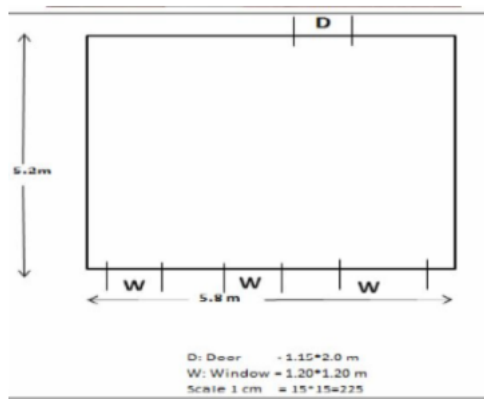

Nazri Naksha

Google Map View

Polling Station Building Front View

Polling Station Front View

Cad View

Key MAP View

சட்டமன்றத் தொகுதியின் எண் மற்றும் பெயர் : 12-பெரம்பூர் பிரிவு எண் மற்றும் பெயர் 1-கொடுங்கையூர் வார்டு எண் 35 முத்தமிழ் நகர் 6வது பிளாக் 148வது தெரு