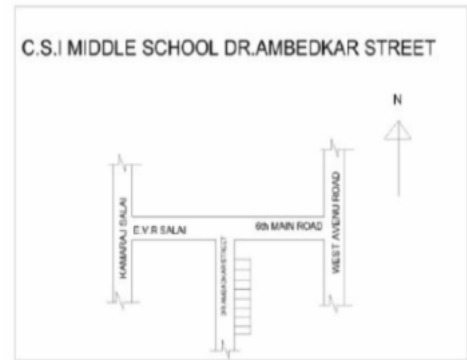

**3. வாக்குச் சாவடியின் விவரங்கள்**

<p><b>வாக்குச் சாவடியின் எண் மற்றும் பெயர் :</b></p> <p>61 - சி.எஸ்.ஐ. நடுநிலைப்பள்ளி, எண். 1, டாக்டர். அம்பேத்கர் தெரு, கொடுங்கையூர், சென்னை-600118</p> <p><b>வாக்குச் சாவடியின் முகவரி :</b></p> <p>சி.எஸ்.ஐ நடுநிலைப் பள்ளி, எண். 1, டாக்டர் அம்பேத்கர் தெரு, கொடுங்கையூர், சென்னை - 600118</p>	<p style="text-align: center;"><b>வாக்குச் சாவடியின் வகைப்பாடு (ஆண்/பெண்/பொது)</b></p>	<p style="text-align: center;">பொது</p>
	<p><b>துணை வாக்குச் சாவடிகளின் எண்ணிக்கை :</b></p>	<p>0</p>

Nazri Naksha

Google Map View

Polling Station Building Front View

Polling Station Front View

Cad View

Key MAP View

சட்டமன்றத் தொகுதியின் எண் மற்றும் பெயர் : 12-பெரம்பூர் பிரிவு எண் மற்றும் பெயர் 1-கொடுங்கையூர் வார்டு எண் 35 முத்தமிழ் நகர் 6வது பிளாக் 148வது தெரு