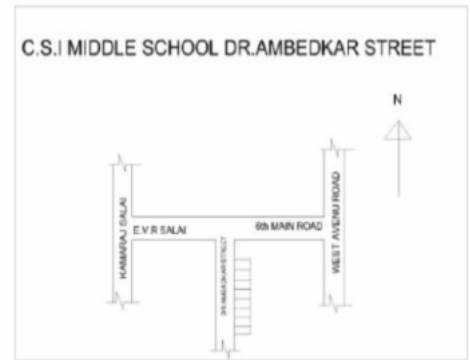

3. வாக்குச் சாவடியின் விவரங்கள்

<p>வாக்குச் சாவடியின் எண் மற்றும் பெயர் :</p> <p>62 - சி.எஸ்.ஐ. நடுநிலைப்பள்ளி, எண். 1, டாக்டர் அம்பேத்கர் தெரு, கொடுங்கையூர், சென்னை-600118</p> <p>வாக்குச் சாவடியின் முகவரி :</p> <p>சி.எஸ்.ஐ நடுநிலைப் பள்ளி, எண். 1, டாக்டர் அம்பேத்கர் தெரு, கொடுங்கையூர், சென்னை - 600118</p>	<p style="text-align: center;">வாக்குச் சாவடியின் வகைப்பாடு (ஆண்/பெண்/பொது)</p>	<p style="text-align: center;">பொது</p>
	<p>துணை வாக்குச் சாவடிகளின் எண்ணிக்கை :</p>	<p>0</p>

Nazri Naksha

Google Map View

Polling Station Building Front View

Polling Station Front View

Cad View

Key MAP View

சட்டமன்றத் தொகுதியின் எண் மற்றும் பெயர் : 12-பெரும்பூர்
பிரிவு எண் மற்றும் பெயர் 1-கொடுங்கையூர் வார்டு எண் 35 முத்தமிழ் நகர் 6வது பிளாக் 160வது தெரு