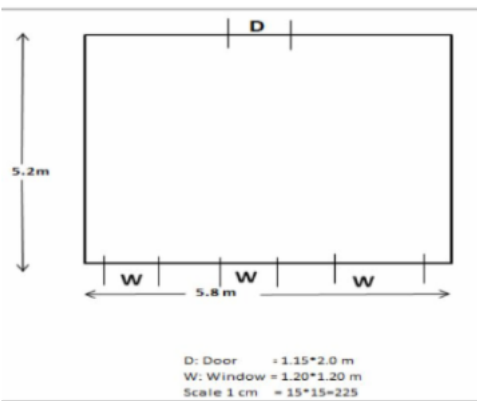

Nazri Naksha

Google Map View

Polling Station Building Front View

Polling Station Front View

Cad View

Key MAP View

சட்டமன்றத் தொகுதியின் எண் மற்றும் பெயர் : 12-பெரும்பூர்
பிரிவு எண் மற்றும் பெயர் 1-கொடுங்கையூர் வார்டு எண் 35 முத்தமிழ் நகர் 6வது பிளாக் 160வது தெரு