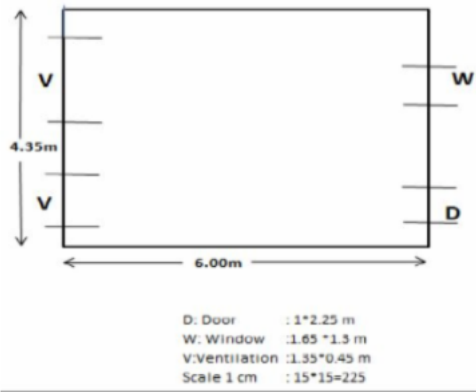

Google Map View

Polling Station Building Front View

Polling Station Front View

Cad View

Key MAP View

1 பெயர் : முருகேஸ்வரி கணவர் பெயர்: கர்ணன் வீட்டு எண் : 1-2 வயது : 45 பாலினம் : பெண்	KRC8579740 Photo is available	2 பெயர் : அர்ச்சுனன் தந்தை பெயர்: வீரபத்திரன் வீட்டு எண் : 1-3 வயது : 61 பாலினம் : ஆண்	KRC7885981 Photo is available	3 பெயர் : பூங்கோதை கணவர் பெயர்: அர்ச்சுனன் வீட்டு எண் : 1-3 வயது : 48 பாலினம் : பெண்	KRC7887904 Photo is available
4 பெயர் : கோமதி கணவர் பெயர்: வெங்கடேஷ் வீட்டு எண் : 2-1 வயது : 51 பாலினம் : பெண்	KRC7876873 Photo is available	5 பெயர் : சேகர் தந்தை பெயர்: ராமாநாதகுப்தா வீட்டு எண் : 2-2 வயது : 61 பாலினம் : ஆண்	KRC3823333 Photo is available	6 பெயர் : சுசீலா கணவர் பெயர்: சேகர் வீட்டு எண் : 2-2 வயது : 56 பாலினம் : பெண்	KRC7907926 Photo is available
7 பெயர் : ராஜ் தந்தை பெயர்: ஏழுமலை வீட்டு எண் : 5 வயது : 54 பாலினம் : ஆண்	KRC7869886 Photo is available	8 பெயர் : லட்சுமி கணவர் பெயர்: ராஜ் வீட்டு எண் : 5 வயது : 48 பாலினம் : பெண்	KRC7870546 Photo is available	9 பெயர் : எலிட்டாஜோசப் கணவர் பெயர்: மரியஜோசப் வீட்டு எண் : 6 வயது : 73 பாலினம் : பெண்	KRC7894124 Photo is available
10 பெயர் : பெனடிக்டா தந்தை பெயர்: மரியஜோசப் வீட்டு எண் : 6 வயது : 44 பாலினம் : பெண்	KRC7894132 Photo is available	11 பெயர் : சின்னிகிருஷ்ணன் தந்தை பெயர்: கண்ணையா வீட்டு எண் : 7 வயது : 69 பாலினம் : ஆண்	TWT3743580 Photo is available	12 பெயர் : விக்னேஷ் தந்தை பெயர்: சேகர் வீட்டு எண் : 8-506 வயது : 32 பாலினம் : ஆண்	TWT2843894 Photo is available
13 பெயர் : ராஜேஸ்வரி முத்துசாமி தந்தை பெயர்: முத்துசாமி வீட்டு எண் : 9 வயது : 56 பாலினம் : பெண்	KRC1689819 Photo is available	14 பெயர் : கேசவன் தந்தை பெயர்: சீனிவாசன் வீட்டு எண் : 14-2 வயது : 66 பாலினம் : ஆண்	KRC7873730 Photo is available	15 பெயர் : வத்சலா கணவர் பெயர்: கேசவன் வீட்டு எண் : 14-2 வயது : 57 பாலினம் : பெண்	KRC9401340 Photo is available
16 பெயர் : வைதீஸ்வரன் தந்தை பெயர்: சேகர் வீட்டு எண் : 50 வயது : 30 பாலினம் : ஆண்	TWT2977213 Photo is available	17 பெயர் : பெருமாள் தந்தை பெயர்: கோவிந்தசாமி வீட்டு எண் : 497 வயது : 53 பாலினம் : ஆண்	TWT0400697 Photo is available	18 பெயர் : மகேஷ் தந்தை பெயர்: சேகர் வீட்டு எண் : 506/8 வயது : 27 பாலினம் : ஆண்	TWT3518255 Photo is available
19 பெயர் : ஆண்டோ அமலா ஏ மேரி ஜெனீட்டா எம் ஜெ தந்தை பெயர்: மரியஜோசப் வீட்டு எண் : எண் 8/504 வயது : 46 பாலினம் : பெண்	KRC7898430 Photo is available				