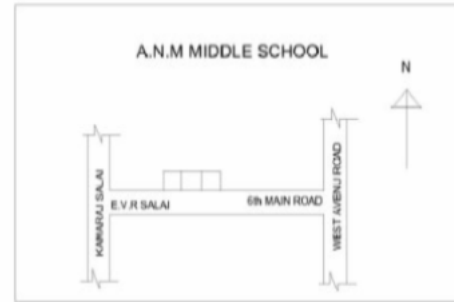

Cad View

Key MAP View