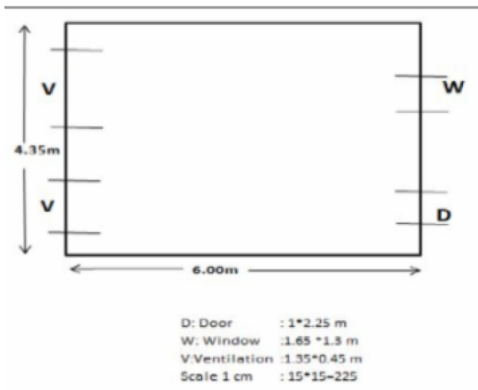

Cad View

Key MAP View