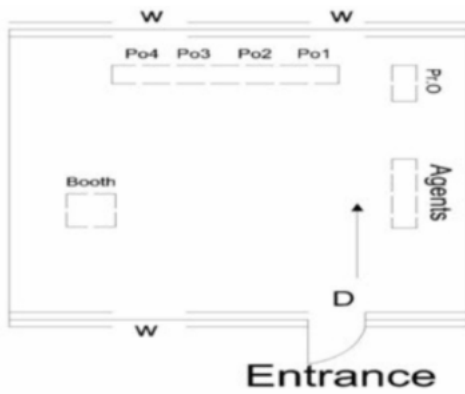

Google Map View

Polling Station Building Front View

Polling Station Front View

Cad View

Key MAP View

1 பெயர் : மரியசெல்வம் கணவர் பெயர் : லூர்துசாமி வீட்டு எண் : 1 வயது : 40 பாலினம் : பெண் Photo is available	TWT4307849	2 பெயர் : லதா கணவர் பெயர் : மணிகண்டன் வீட்டு எண் : 1 வயது : 39 பாலினம் : பெண் Photo is available	TWT3476884	3 பெயர் : முகம்மது ஜியாவுதீன் ஸ்ர் தந்தை பெயர் : ரசீதுகான் ஸ்ம் வீட்டு எண் : 1-1 வயது : 41 பாலினம் : ஆண் Photo is available	KRC7946114
4 பெயர் : அஜய் குமார் தந்தை பெயர் : நீலகண்டன் வீட்டு எண் : 1/31 வயது : 27 பாலினம் : ஆண் Photo is available	TWT4068722	5 பெயர் : ஷாக்கிராபானு கணவர் பெயர் : ஜமால் வீட்டு எண் : 1ஏ வயது : 41 பாலினம் : பெண் Photo is available	WFJ0075242	6 பெயர் : சல்மா கணவர் பெயர் : சிதிக் வீட்டு எண் : 1ஏ வயது : 38 பாலினம் : பெண் Photo is available	TWT4364238
7 பெயர் : முகமது சுபையர் அலி தந்தை பெயர் : ரசீது கான் வீட்டு எண் : 1-A வயது : 48 பாலினம் : ஆண் Photo is available	TWT0071050	8 பெயர் : மல்லிகா தந்தை பெயர் : சங்கரன் வீட்டு எண் : 2 வயது : 34 பாலினம் : பெண் Photo is available	TWT0641712	9 பெயர் : கனேஷ் பாரதி தந்தை பெயர் : சங்கரன் வீட்டு எண் : 2 வயது : 29 பாலினம் : ஆண் Photo is available	TWT3324597
10 பெயர் : சங்கரன் தந்தை பெயர் : ராமசாமி வீட்டு எண் : 2-1 வயது : 61 பாலினம் : ஆண் Photo is available	KRC9298506	11 பெயர் : பாக்கிலட்சுமி கணவர் பெயர் : சங்கரன் வீட்டு எண் : 2-1 வயது : 53 பாலினம் : பெண் Photo is available	KRC7947096	12 பெயர் : தினேஷ் குமார் தந்தை பெயர் : ஹஸ்திமல் வீட்டு எண் : 2/10 வயது : 60 பாலினம் : ஆண் Photo is available	TWT4278818
13 பெயர் : கோவிந்தசாமி தந்தை பெயர் : ராமசாமி வீட்டு எண் : 3 வயது : 87 பாலினம் : ஆண் Photo is available	KRC3906906	14 பெயர் : லதா கணவர் பெயர் : குமார் வீட்டு எண் : 3 வயது : 54 பாலினம் : பெண் Photo is available	TWT0070839	15 பெயர் : முனிசாமி தந்தை பெயர் : கோவிந்தராஜன் வீட்டு எண் : 3 வயது : 47 பாலினம் : ஆண் Photo is available	TWT0911867
16 பெயர் : சாவித்ரி கணவர் பெயர் : முனுசாமி வீட்டு எண் : 3 வயது : 43 பாலினம் : பெண் Photo is available	TWT0909200	17 பெயர் : நந்தகுமார் தந்தை பெயர் : ராமசாமி வீட்டு எண் : 3 வயது : 35 பாலினம் : ஆண் Photo is available	TWT0909036	18 பெயர் : ஸ்ரீதர் தந்தை பெயர் : ராமசாமி வீட்டு எண் : 3 வயது : 33 பாலினம் : ஆண் Photo is available	TWT0909028
19 பெயர் : அமுதா தந்தை பெயர் : குமார் வீட்டு எண் : 3 வயது : 32 பாலினம் : பெண் Photo is available	TWT0909192	20 பெயர் : கோகுல கிருஷ்ணன் தந்தை பெயர் : வெங்கடேஷ் பெருமாள் வீட்டு எண் : 3 வயது : 28 பாலினம் : ஆண் Photo is available	TWT3211810	21 பெயர் : ராமசாமி தந்தை பெயர் : எல்லப்பன் வீட்டு எண் : 3-1 வயது : 72 பாலினம் : ஆண் Photo is available	KRC3907672
22 பெயர் : கதிர்வேல் தந்தை பெயர் : தெய்வசிகாமணி வீட்டு எண் : 3-2 வயது : 62 பாலினம் : ஆண் Photo is available	KRC7946817	23 பெயர் : சண்முகசுந்தரம் தந்தை பெயர் : முத்துகாமாட்சி வீட்டு எண் : 3-2 வயது : 55 பாலினம் : ஆண் Photo is available	KRC7983661	24 பெயர் : சாந்தகுமாரி கணவர் பெயர் : கதிர்வேல் வீட்டு எண் : 3-2 வயது : 53 பாலினம் : பெண் Photo is available	KRC7956378
25 பெயர் : கிருஷ்ணவேணி கணவர் பெயர் : சண்முகசுந்தரம் வீட்டு எண் : 3-2 வயது : 48 பாலினம் : பெண் Photo is available	KRC7946924	26 பெயர் : பாக்கியதுரை தந்தை பெயர் : மலைச்சாமி வீட்டு எண் : 3-3 வயது : 76 பாலினம் : ஆண் Photo is available	KRC7946403	27 பெயர் : ரவி தந்தை பெயர் : தேவராஜ் வீட்டு எண் : 3-3 வயது : 70 பாலினம் : ஆண் Photo is available	KRC7948144
28 பெயர் : மேகலா கணவர் பெயர் : ரவி வீட்டு எண் : 3-3 வயது : 66 பாலினம் : பெண் Photo is available	KRC7946916	29 பெயர் : காளியம்மாள் கணவர் பெயர் : பாக்கியதுரை வீட்டு எண் : 3-3 வயது : 65 பாலினம் : பெண் Photo is available	KRC1985910	30 பெயர் : வெங்கடேஷ் பெருமாள் தந்தை பெயர் : கோவிந்தசாமி வீட்டு எண் : 3-3 வயது : 56 பாலினம் : ஆண் Photo is available	TWT2688539