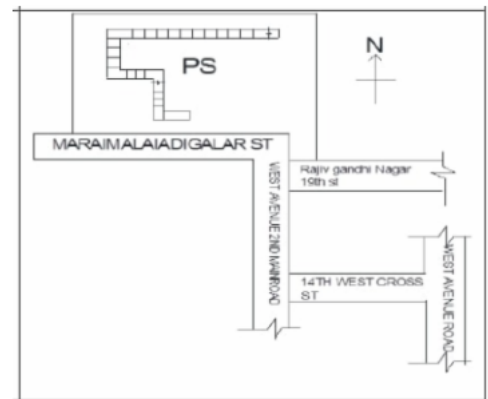

Key MAP View