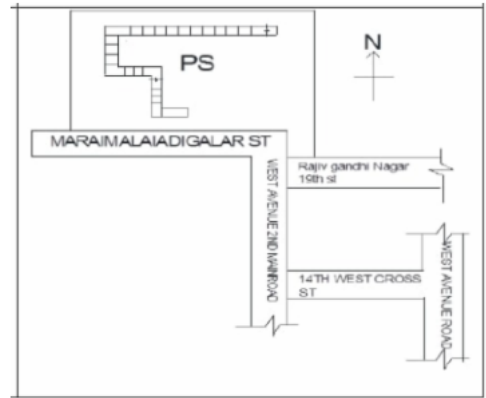

Key MAP View