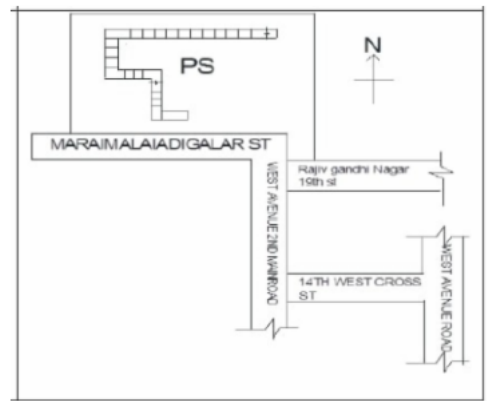

Google Map View

Polling Station Building Front View

Polling Station Front View

Cad View

Key MAP View

சட்டமன்றத் தொகுதியின் எண் மற்றும் பெயர் : 12-பெரும்பூர்
பிரிவு எண் மற்றும் பெயர் 1-கொடுங்கையூர் வார்டு எண் 36 திருவள்ளூர் நகர் 10வது பிரதான சாலை