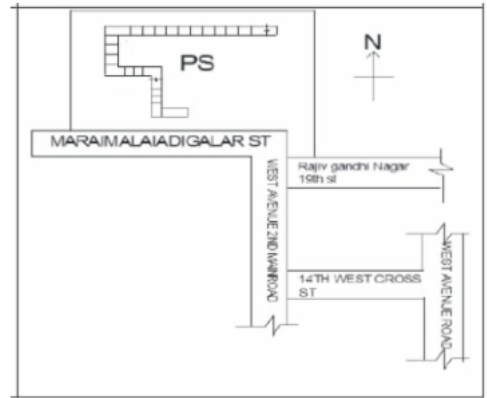

Google Map View

Polling Station Building Front View

Polling Station Front View

Cad View

Key MAP View

சட்டமன்றத் தொகுதியின் எண் மற்றும் பெயர் : 12-பெரும்புலியூர்
பிரிவு எண் மற்றும் பெயர் 1-கொடுங்கையூர் வார்டு எண் 36 திருவள்ளூர் நகர் 14வது குறுக்கு தெரு