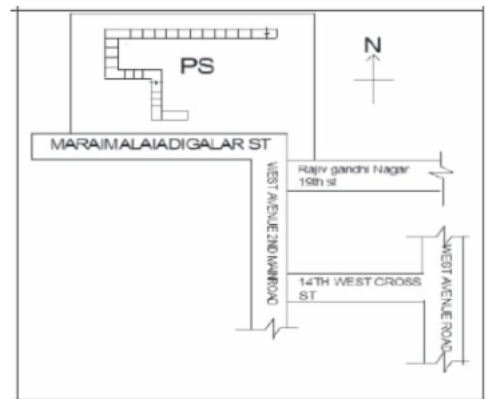

Key MAP View