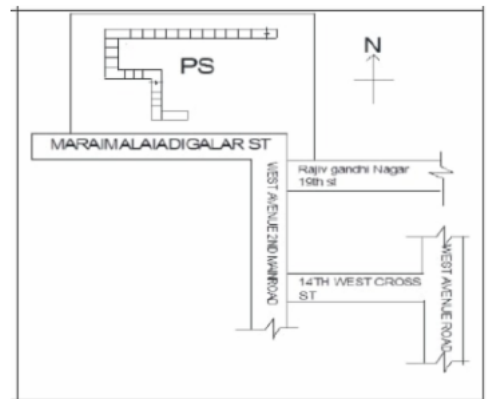

Google Map View

Polling Station Building Front View

Polling Station Front View

Cad View

Key MAP View

சட்டமன்றத் தொகுதியின் எண் மற்றும் பெயர் : 12-பெரம்பு
பிரிவு எண் மற்றும் பெயர் 1-கொடுங்கையூர் வார்டு எண் 36 அப்பர் தெரு