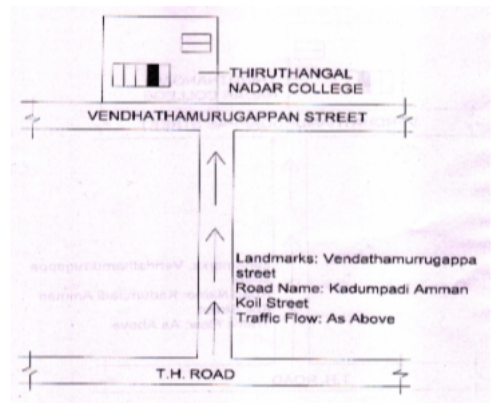

Key MAP View