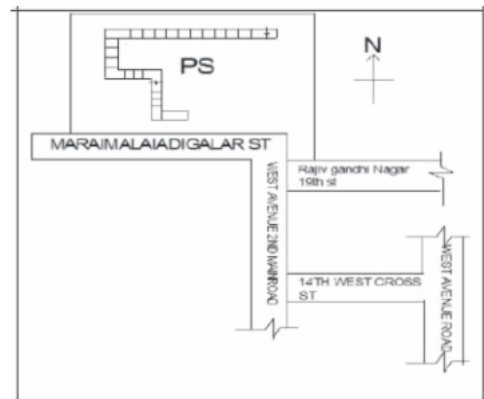

Google Map View

Polling Station Building Front View

Polling Station Front View

Cad View

Key MAP View

சட்டமன்றத் தொகுதியின் எண் மற்றும் பெயர் : 12-பெரம்பூர்  
பிரிவு எண் மற்றும் பெயர் 1-கொடுங்கையூர் வார்டு எண் 36 தொல்காப்பியர் தெரு