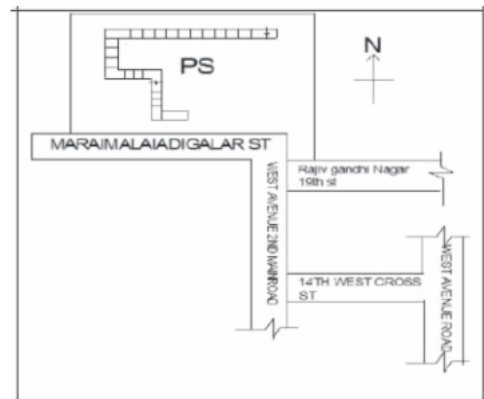

Key MAP View