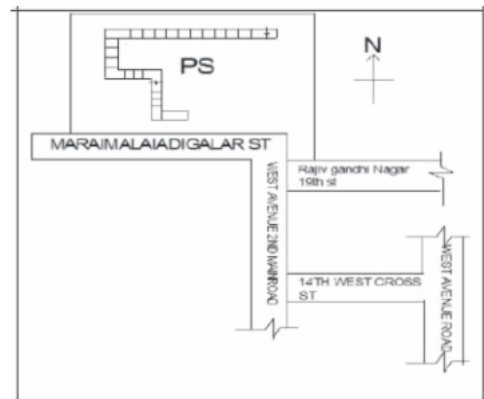

Google Map View

Polling Station Building Front View

Polling Station Front View

Cad View

Key MAP View

சட்டமன்றத் தொகுதியின் எண் மற்றும் பெயர் : 12-பெரம்பூர்
பிரிவு எண் மற்றும் பெயர் 1-கொடுங்கையூர் வார்டு எண் 35 டி.எச்.ரோடு