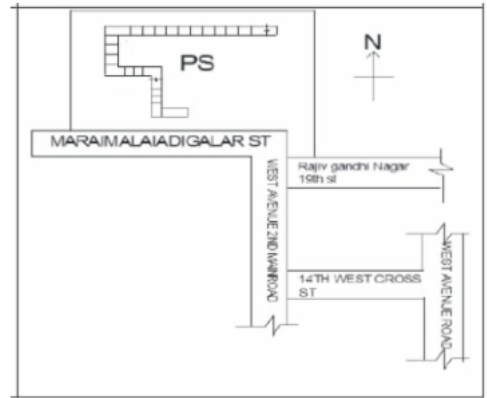

Google Map View

Polling Station Building Front View

Polling Station Front View

Cad View

Key MAP View

சட்டமன்றத் தொகுதியின் எண் மற்றும் பெயர் : 12-பெரம்பூர் பிரிவு எண் மற்றும் பெயர் 1-கொடுங்கையூர் வார்டு எண் 35 கவியரசு கண்ணதாசன் நகர் 2வது பிளாக் 1வது பிரதான சாலை