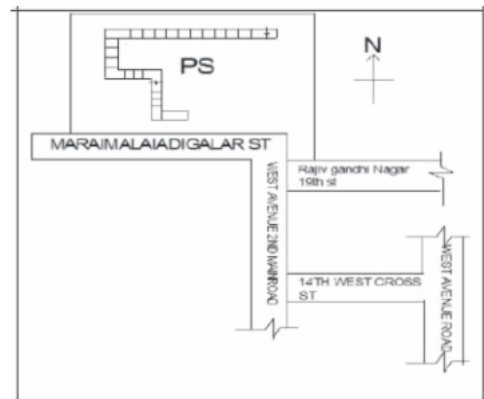

Google Map View

Polling Station Building Front View

Polling Station Front View

Cad View

Key MAP View

சட்டமன்றத் தொகுதியின் எண் மற்றும் பெயர் : 12-பெரம்பூர் பிரிவு எண் மற்றும் பெயர் 1-கொடுங்கையூர் வார்டு எண் 35 கவியரசு கண்ணதாசன் நகர் 2வது பிளாக் 2வது பிரதான சாலை