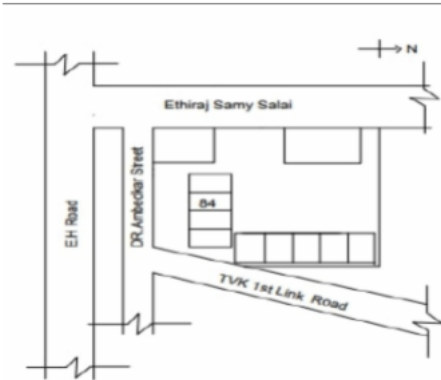

Google Map View

Polling Station Building Front View

Polling Station Front View

Cad View

Key MAP View

சட்டமன்றத் தொகுதியின் எண் மற்றும் பெயர் : 12-பெரம்பூர் பிரிவு எண் மற்றும் பெயர் 1-எருக்கஞ்சேரி சூழ்ப்புணல்கரை வார்டு எண் 36 அம்மன் கோயில் தெரு