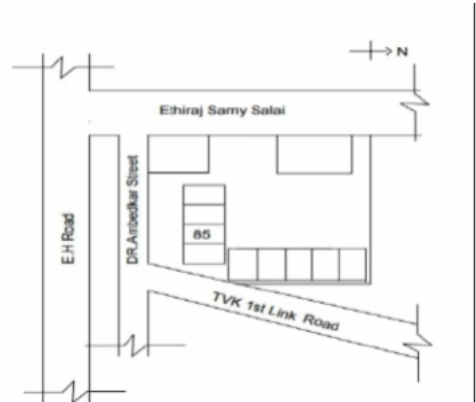

Google Map View

Polling Station Building Front View

Polling Station Front View

Cad View

Key MAP View

சட்டமன்றத் தொகுதியின் எண் மற்றும் பெயர் : 12-பெரம்பூர்
பிரிவு எண் மற்றும் பெயர் 1-கொடுங்கையூர் வார்டு எண் 36 மறைமலை அடிகள் தெரு