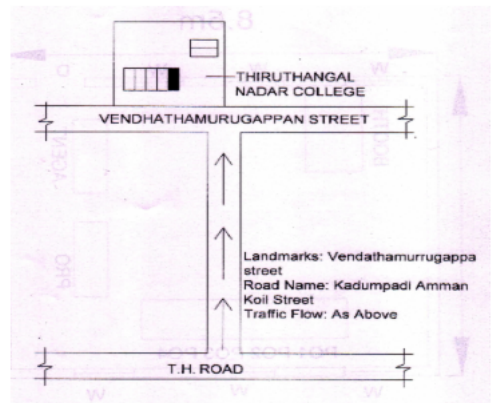

Nazri Naksha

Google Map View

Polling Station Building Front View

Polling Station Front View

Cad View

Key MAP View

சட்டமன்றத் தொகுதியின் எண் மற்றும் பெயர் : 12-பெரம்பூர்
பிரிவு எண் மற்றும் பெயர் 1-கொடுங்கையூர் வார்டு எண். 34 துர்கை அவென்யு 8வது தெரு