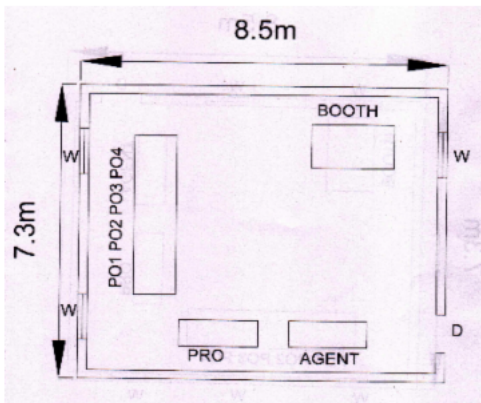

Nazri Naksha

Google Map View

Polling Station Building Front View

Polling Station Front View

Cad View

Key MAP View

சட்டமன்றத் தொகுதியின் எண் மற்றும் பெயர் : 12-பெரம்பூர்
பிரிவு எண் மற்றும் பெயர் 1-கொடுங்கையூர் வார்டு எண். 34 துர்கை அவென்யு 8வது தெரு