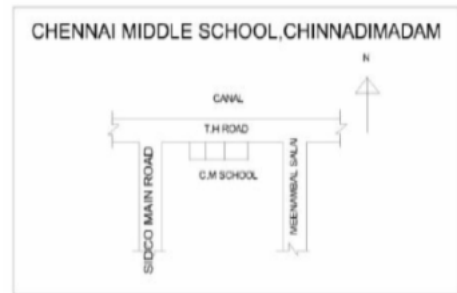

Google Map View

Polling Station Building Front View

Polling Station Front View

Cad View

D: Door = 1.5\*2 m  
W: Window = 1.2 \*1.8 m  
Scale 1 cm = 15\*15=225

Key MAP View

61 பெயர் : சோலையம்மாள் கணவர் பெயர் : செல்லன் வீட்டு எண் : 17-1 வயது : 61 பாலினம் : பெண்	TWT3755618 Photo is available	62 பெயர் : முனிராஜ் தந்தை பெயர் : செல்லன் வீட்டு எண் : 17-1 வயது : 45 பாலினம் : ஆண்	KRC1992809 Photo is available	63 பெயர் : வாசுதேவன் தந்தை பெயர் : கிருஷ்ணன் வீட்டு எண் : 18 வயது : 56 பாலினம் : ஆண்	TWT3755626 Photo is available
64 பெயர் : லதா கணவர் பெயர் : வாசுதேவன் வீட்டு எண் : 18 வயது : 46 பாலினம் : பெண்	TWT3755634 Photo is available	65 பெயர் : ராஜேஸ்வரி கணவர் பெயர் : காட்டான் வீட்டு எண் : 19 வயது : 68 பாலினம் : பெண்	KRC8707630 Photo is available	66 பெயர் : தனலக்ஷ்மி கணவர் பெயர் : ராஜேந்திரன் வீட்டு எண் : 19 வயது : 46 பாலினம் : பெண்	KRC9249293 Photo is available
67 பெயர் : வெங்கட்டேசன் தந்தை பெயர் : காட்டான் வீட்டு எண் : 19 வயது : 43 பாலினம் : ஆண்	KRC8070740 Photo is available	68 பெயர் : ராஜேந்திரன் தந்தை பெயர் : முனுசாமி வீட்டு எண் : 19-70 வயது : 52 பாலினம் : ஆண்	TWT3755642 Photo is available	69 பெயர் : காட்டையன் தந்தை பெயர் : முனுசாமி வீட்டு எண் : 20 வயது : 56 பாலினம் : ஆண்	KRC1997766 Photo is available
70 பெயர் : நாகம்மாள் தந்தை பெயர் : காட்டையன் வீட்டு எண் : 20 வயது : 51 பாலினம் : பெண்	KRC4006490 Photo is available	71 பெயர் : சீனிவாசன் தந்தை பெயர் : நாகன் வீட்டு எண் : 21 வயது : 51 பாலினம் : ஆண்	TWT3755667 Photo is available	72 பெயர் : சஞ்ஜெய் தாசூர் தந்தை பெயர் : மிதிலேஷ் தாசூர் வீட்டு எண் : 21 வயது : 42 பாலினம் : ஆண்	TWT2848786 Photo is available
73 பெயர் : டிங்குதாசூர் தந்தை பெயர் : ராஜ்குமார்தாசூர் வீட்டு எண் : 21 வயது : 40 பாலினம் : ஆண்	TWT2848901 Photo is available	74 பெயர் : ஆஷாதேவி கணவர் பெயர் : சஞ்ஜெய்தாசூர் வீட்டு எண் : 21 வயது : 38 பாலினம் : பெண்	TWT2848794 Photo is available	75 பெயர் : சாந்தி தந்தை பெயர் : லோகநாதன் வீட்டு எண் : 22 வயது : 51 பாலினம் : பெண்	KRC8068777 Photo is available
76 பெயர் : காஞ்சனா கணவர் பெயர் : கெஜேந்திரன் வீட்டு எண் : 23 வயது : 61 பாலினம் : பெண்	TWT3755675 Photo is available	77 பெயர் : அரிபாபு தந்தை பெயர் : கெஜேந்திரன் வீட்டு எண் : 23 வயது : 44 பாலினம் : ஆண்	KRC8076150 Photo is available	78 பெயர் : வீரராகவன் தந்தை பெயர் : கெஜேந்திரன் வீட்டு எண் : 23 வயது : 41 பாலினம் : ஆண்	KRC8082372 Photo is available
79 பெயர் : கோவிந்தசாமி தந்தை பெயர் : நாகன் வீட்டு எண் : 24 வயது : 63 பாலினம் : ஆண்	KRC4006276 Photo is available	80 பெயர் : அலமேலு கணவர் பெயர் : கோவிந்தசாமி வீட்டு எண் : 24 வயது : 61 பாலினம் : பெண்	KRC4006615 Photo is available	81 பெயர் : சோலை தந்தை பெயர் : கோவிந்தசாமி வீட்டு எண் : 24 வயது : 40 பாலினம் : ஆண்	KRC8068389 Photo is available
82 பெயர் : நாகம்மாள் கணவர் பெயர் : சோலை வீட்டு எண் : 24 வயது : 28 பாலினம் : பெண்	TWT4212650 Photo is available	83 பெயர் : நாகராஜன் தந்தை பெயர் : ராமன் வீட்டு எண் : 26 வயது : 65 பாலினம் : ஆண்	TWT3755717 Photo is available	84 பெயர் : சாந்தி தந்தை பெயர் : நாகராஜன் வீட்டு எண் : 26 வயது : 63 பாலினம் : பெண்	TWT3755725 Photo is available
85 பெயர் : ரங்கன் தந்தை பெயர் : சிவலிங்கம் வீட்டு எண் : 26 வயது : 56 பாலினம் : ஆண்	TWT3755733 Photo is available	86 பெயர் : கங்கம்மாள் கணவர் பெயர் : ரங்கன் வீட்டு எண் : 26 வயது : 46 பாலினம் : பெண்	TWT3755741 Photo is available	87 பெயர் : சோலை தந்தை பெயர் : நாகராஜன் வீட்டு எண் : 26 வயது : 43 பாலினம் : ஆண்	KRC8063851 Photo is available
88 பெயர் : வெங்கட்டேஷ் தந்தை பெயர் : நாகராஜன் வீட்டு எண் : 26 வயது : 41 பாலினம் : ஆண்	KRC8063802 Photo is available	89 பெயர் : சித்தையா தந்தை பெயர் : சிவலிங்கம் வீட்டு எண் : 27 வயது : 46 பாலினம் : ஆண்	TWT3755758 Photo is available	90 பெயர் : அங்கம்மாள் கணவர் பெயர் : சித்தையா வீட்டு எண் : 27 வயது : 43 பாலினம் : பெண்	KRC8065302 Photo is available