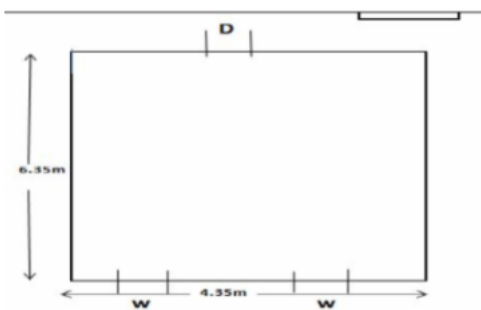

Google Map View

Polling Station Building Front View

Polling Station Front View

Cad View

D: Door = 1.5\*2 m  
W: Window = 1.2 \*1.8 m  
Scale 1 cm = 15\*15=225

Key MAP View

61 பெயர் : சோலையம்மாள் கணவர் பெயர் : செல்லன் வீட்டு எண் : 17-1 வயது : 61 பாலினம் : பெண்	TWT3755618 Photo is available	62 பெயர் : முனிராஜ் தந்தை பெயர் : செல்லன் வீட்டு எண் : 17-1 வயது : 45 பாலினம் : ஆண்	KRC1992809 Photo is available	63 பெயர் : வாசுதேவன் தந்தை பெயர் : கிருஷ்ணன் வீட்டு எண் : 18 வயது : 56 பாலினம் : ஆண்	TWT3755626 Photo is available
64 பெயர் : லதா கணவர் பெயர் : வாசுதேவன் வீட்டு எண் : 18 வயது : 46 பாலினம் : பெண்	TWT3755634 Photo is available	65 பெயர் : ராஜேஸ்வரி கணவர் பெயர் : காட்டான் வீட்டு எண் : 19 வயது : 68 பாலினம் : பெண்	KRC8707630 Photo is available	66 பெயர் : தனலக்ஷ்மி கணவர் பெயர் : ராஜேந்திரன் வீட்டு எண் : 19 வயது : 46 பாலினம் : பெண்	KRC9249293 Photo is available
67 பெயர் : வெங்கட்டேசன் தந்தை பெயர் : காட்டான் வீட்டு எண் : 19 வயது : 43 பாலினம் : ஆண்	KRC8070740 Photo is available	68 பெயர் : ராஜேந்திரன் தந்தை பெயர் : முனுசாமி வீட்டு எண் : 19-70 வயது : 52 பாலினம் : ஆண்	TWT3755642 Photo is available	69 பெயர் : காட்டையன் தந்தை பெயர் : முனுசாமி வீட்டு எண் : 20 வயது : 56 பாலினம் : ஆண்	KRC1997766 Photo is available
70 பெயர் : நாகம்மாள் தந்தை பெயர் : காட்டையன் வீட்டு எண் : 20 வயது : 51 பாலினம் : பெண்	KRC4006490 Photo is available	71 பெயர் : சீனிவாசன் தந்தை பெயர் : நாகன் வீட்டு எண் : 21 வயது : 51 பாலினம் : ஆண்	TWT3755667 Photo is available	72 பெயர் : சஞ்ஜெய் தாசூர் தந்தை பெயர் : மிதிலேஷ் தாசூர் வீட்டு எண் : 21 வயது : 42 பாலினம் : ஆண்	TWT2848786 Photo is available
73 பெயர் : டிங்குதாசூர் தந்தை பெயர் : ராஜ்குமார்தாசூர் வீட்டு எண் : 21 வயது : 40 பாலினம் : ஆண்	TWT2848901 Photo is available	74 பெயர் : ஆஷாதேவி கணவர் பெயர் : சஞ்ஜெய்தாசூர் வீட்டு எண் : 21 வயது : 38 பாலினம் : பெண்	TWT2848794 Photo is available	75 பெயர் : சாந்தி தந்தை பெயர் : லோகநாதன் வீட்டு எண் : 22 வயது : 51 பாலினம் : பெண்	KRC8068777 Photo is available
76 பெயர் : காஞ்சனா கணவர் பெயர் : கெஜேந்திரன் வீட்டு எண் : 23 வயது : 61 பாலினம் : பெண்	TWT3755675 Photo is available	77 பெயர் : அரிபாபு தந்தை பெயர் : கெஜேந்திரன் வீட்டு எண் : 23 வயது : 44 பாலினம் : ஆண்	KRC8076150 Photo is available	78 பெயர் : வீரராகவன் தந்தை பெயர் : கெஜேந்திரன் வீட்டு எண் : 23 வயது : 41 பாலினம் : ஆண்	KRC8082372 Photo is available
79 பெயர் : கோவிந்தசாமி தந்தை பெயர் : நாகன் வீட்டு எண் : 24 வயது : 63 பாலினம் : ஆண்	KRC4006276 Photo is available	80 பெயர் : அலமேலு கணவர் பெயர் : கோவிந்தசாமி வீட்டு எண் : 24 வயது : 61 பாலினம் : பெண்	KRC4006615 Photo is available	81 பெயர் : சோலை தந்தை பெயர் : கோவிந்தசாமி வீட்டு எண் : 24 வயது : 40 பாலினம் : ஆண்	KRC8068389 Photo is available
82 பெயர் : நாகம்மாள் கணவர் பெயர் : சோலை வீட்டு எண் : 24 வயது : 28 பாலினம் : பெண்	TWT4212650 Photo is available	83 பெயர் : நாகராஜன் தந்தை பெயர் : ராமன் வீட்டு எண் : 26 வயது : 65 பாலினம் : ஆண்	TWT3755717 Photo is available	84 பெயர் : சாந்தி தந்தை பெயர் : நாகராஜன் வீட்டு எண் : 26 வயது : 63 பாலினம் : பெண்	TWT3755725 Photo is available
85 பெயர் : ரங்கன் தந்தை பெயர் : சிவலிங்கம் வீட்டு எண் : 26 வயது : 56 பாலினம் : ஆண்	TWT3755733 Photo is available	86 பெயர் : கங்கம்மாள் கணவர் பெயர் : ரங்கன் வீட்டு எண் : 26 வயது : 46 பாலினம் : பெண்	TWT3755741 Photo is available	87 பெயர் : சோலை தந்தை பெயர் : நாகராஜன் வீட்டு எண் : 26 வயது : 43 பாலினம் : ஆண்	KRC8063851 Photo is available
88 பெயர் : வெங்கட்டேஷ் தந்தை பெயர் : நாகராஜன் வீட்டு எண் : 26 வயது : 41 பாலினம் : ஆண்	KRC8063802 Photo is available	89 பெயர் : சித்தையா தந்தை பெயர் : சிவலிங்கம் வீட்டு எண் : 27 வயது : 46 பாலினம் : ஆண்	TWT3755758 Photo is available	90 பெயர் : அங்கம்மாள் கணவர் பெயர் : சித்தையா வீட்டு எண் : 27 வயது : 43 பாலினம் : பெண்	KRC8065302 Photo is available