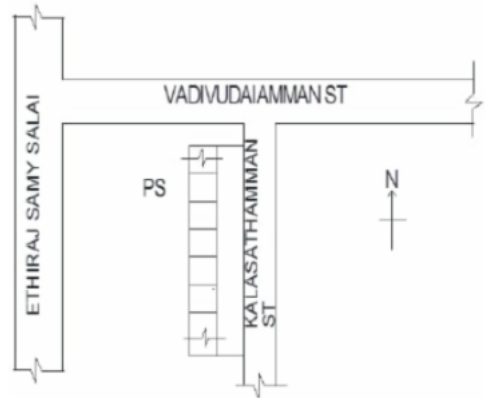

Google Map View

Polling Station Building Front View

Polling Station Front View

Cad View

Key MAP View

சட்டமன்றத் தொகுதியின் எண் மற்றும் பெயர் : 12-பெரம்பூர்  
பிரிவு எண் மற்றும் பெயர் 1-கொடுங்கையூர் வார்டு எண் 36 எம் ஆர் நகர் 2வது மெயின் ரோடு