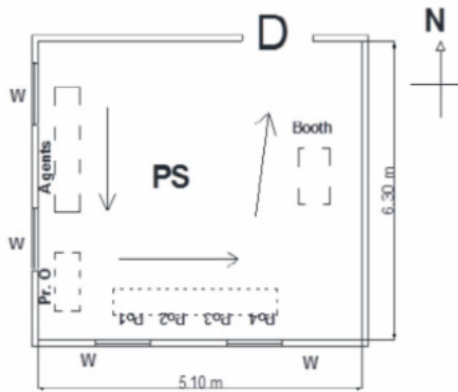

Google Map View

Polling Station Building Front View

Polling Station Front View

Cad View

Key MAP View

சட்டமன்றத் தொகுதியின் எண் மற்றும் பெயர் : 12-பெரம்பூர்  
பிரிவு எண் மற்றும் பெயர் 1-கொடுங்கையூர் வார்டு எண் 36 எம் ஆர் நகர் 2வது மெயின் ரோடு