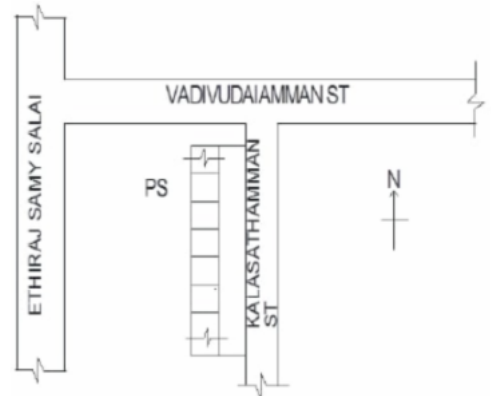

Google Map View

Polling Station Building Front View

Polling Station Front View

Cad View

Key MAP View

1 பெயர் : இலட்சுமணன் தந்தை பெயர்: காளியப்பன் வீட்டு எண் : 1-2 வயது : 57 பாலினம் : ஆண்	KRC8074221 Photo is available	2 பெயர் : சாரதம்மாள் கணவர் பெயர்: இலட்சுமணன் வீட்டு எண் : 1-2 வயது : 47 பாலினம் : பெண்	KRC8077919 Photo is available	3 பெயர் : தேன்அருவி கணவர் பெயர்: ராஜாராம் வீட்டு எண் : 2 வயது : 36 பாலினம் : பெண்	TWT2790707 Photo is available
4 பெயர் : லட்சுமி பாம்பு கணவர் பெயர்: லட்சுமணன் வீட்டு எண் : 2/3 வயது : 48 பாலினம் : பெண்	TWT3535549 Photo is available	5 பெயர் : விஜி கணவர் பெயர்: ராமசாமிநாதன் வீட்டு எண் : 2-66 வயது : 39 பாலினம் : பெண்	TWT3420189 Photo is available	6 பெயர் : சுரேந்திரபாபு தந்தை பெயர்: சுப்பிரமணி வீட்டு எண் : 2ஏ வயது : 61 பாலினம் : ஆண்	TWT3410370 Photo is available
7 பெயர் : பிரசுனா கணவர் பெயர்: சுரேந்திரபாபு வீட்டு எண் : 3 வயது : 56 பாலினம் : பெண்	TWT3410354 Photo is available	S2 8 பெயர் : சதிஷ் குமார் தந்தை பெயர்: ஜெகநாதன் வீட்டு எண் : 3 வயது : 36 பாலினம் : ஆண்	TWT3096732 Photo is available	9 பெயர் : சுனில்குமார் தந்தை பெயர்: சுரேந்திரபாபு வீட்டு எண் : 3 வயது : 35 பாலினம் : ஆண்	TWT3410362 Photo is available
10 பெயர் : பிரசாந்த் தந்தை பெயர்: மணி வீட்டு எண் : 3 வயது : 34 பாலினம் : ஆண்	TWT2846004 Photo is available	11 பெயர் : சுரேகா கணவர் பெயர்: சுரேந்திரபாபு வீட்டு எண் : 3 வயது : 33 பாலினம் : பெண்	TWT3410347 Photo is available	12 பெயர் : கலியபெருமாள் தந்தை பெயர்: ராஜமாணிக்கம் வீட்டு எண் : 3-1 வயது : 76 பாலினம் : ஆண்	KRC2211498 Photo is available
13 பெயர் : சரளதேவி கணவர் பெயர்: கலியபெருமாள் வீட்டு எண் : 3-2 வயது : 71 பாலினம் : பெண்	KRC2211720 Photo is available	14 பெயர் : கீர்த்திகாபிரியதரிசினி தந்தை பெயர்: கலியபெருமாள் வீட்டு எண் : 3-2 வயது : 39 பாலினம் : பெண்	KRC9077116 Photo is available	15 பெயர் : தேவசேனாதிபதி தந்தை பெயர்: பரமசிவம் வீட்டு எண் : 5 வயது : 73 பாலினம் : ஆண்	KRC4022166 Photo is available
16 பெயர் : தேவிகா கணவர் பெயர்: தேவசேனாதிபதி வீட்டு எண் : 5 வயது : 59 பாலினம் : பெண்	KRC4022158 Photo is available	S 17 பெயர் : கோமதி கணவர் பெயர்: ஜகநாதன் வீட்டு எண் : 5 வயது : 57 பாலினம் : பெண்	TWT3096757 Photo is available	18 பெயர் : கவிதா கணவர் பெயர்: சரவணன் வீட்டு எண் : 5 வயது : 38 பாலினம் : பெண்	TWT0531475 Photo is available
19 பெயர் : நாசர் தந்தை பெயர்: நவாப்ஜான் வீட்டு எண் : 5-2 வயது : 61 பாலினம் : ஆண்	KRC8079576 Photo is available	20 பெயர் : சரவணன் தந்தை பெயர்: ஆறுமுகம் வீட்டு எண் : 5-61 வயது : 43 பாலினம் : ஆண்	TWT3220001 Photo is available	21 பெயர் : ராகினி தந்தை பெயர்: ஏகாம்பரம் வீட்டு எண் : 5-61 வயது : 29 பாலினம் : பெண்	TWT3484375 Photo is available
22 பெயர் : ரா.ஏ.பாலாஜி கார்த்திக் தந்தை பெயர்: மு.ஏகாம்பரம் வீட்டு எண் : 5/61 வயது : 26 பாலினம் : ஆண்	TWT3602570 Photo is available	23 பெயர் : மாதவன் தந்தை பெயர்: கண்ணன் வீட்டு எண் : 6 வயது : 82 பாலினம் : ஆண்	TWT3764677 Photo is available	24 பெயர் : லலிதா கணவர் பெயர்: மாதவன் வீட்டு எண் : 6 வயது : 76 பாலினம் : பெண்	TWT3764685 Photo is available
25 பெயர் : திலீப் தந்தை பெயர்: குந்தன்மல் வீட்டு எண் : 6 வயது : 30 பாலினம் : ஆண்	TWT2849909 Photo is available	26 பெயர் : குணசேகரன் தந்தை பெயர்: மாதவன் வீட்டு எண் : 6-3 வயது : 53 பாலினம் : ஆண்	KRC8078081 Photo is available	27 பெயர் : இமையவள்ளி கணவர் பெயர்: குணசேகரன் வீட்டு எண் : 6-3 வயது : 48 பாலினம் : பெண்	KRC8080350 Photo is available
28 பெயர் : செந்தில் குமார் மாதவன் தந்தை பெயர்: மாதவன் வீட்டு எண் : 6-3 வயது : 48 பாலினம் : ஆண்	KRC3985595 Photo is available	29 பெயர் : ஊர்மிளா கணவர் பெயர்: பிரதீப்குமார் வீட்டு எண் : 7 வயது : 59 பாலினம் : பெண்	TWT2987097 Photo is available	# 30 பெயர் : கார்த்திகேயன் தந்தை பெயர்: கணபதி வீட்டு எண் : 7 வயது : 41 பாலினம் : ஆண்	TWT0533299 Photo is available