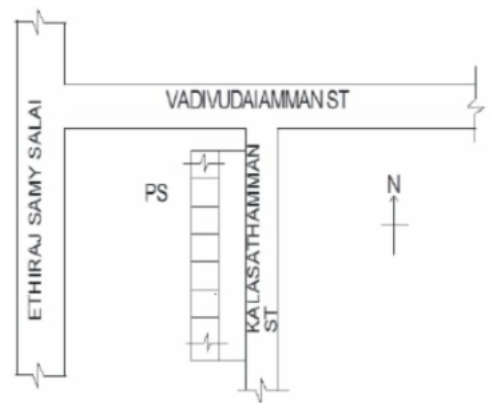

Cad View

Key MAP View