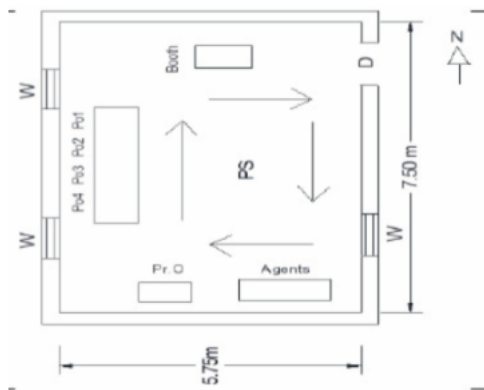

வாக்காளர் பதிவு அலுவலரின்
கையொப்பம்

Nazri Naksha

Google Map View

Polling Station Building Front View

Polling Station Front View

Cad View

Key MAP View

1 பெயர் : உத்திரகுமார் தந்தை பெயர்: உமாபதி வீட்டு எண் : 1 வயது : 62 பாலினம் : ஆண்	KRC4311700 Photo is available	2 பெயர் : புவனேஸ்வரி கணவர் பெயர்: உத்திரகுமார் வீட்டு எண் : 1 வயது : 51 பாலினம் : பெண்	KRC4313250 Photo is available	3 பெயர் : கங்காதேவி ஆர் தந்தை பெயர்: ரமேஷ் எஸ் வீட்டு எண் : 1 வயது : 40 பாலினம் : பெண்	TWT4549481 Photo is available
4 பெயர் : சங்கீவகுமார் தந்தை பெயர்: உத்திரகுமார் வீட்டு எண் : 1 வயது : 31 பாலினம் : ஆண்	TWT2850345 Photo is available	5 பெயர் : சபரி நாதன் தந்தை பெயர்: உத்திரா குமார் உத்திரா குமார் வீட்டு எண் : 1 வயது : 28 பாலினம் : ஆண்	TWT3514635 Photo is available	6 பெயர் : சித்ரலேகா கணவர் பெயர்: ராஜேஷ் சந்திரசேகர் வீட்டு எண் : 1/1அ வயது : 32 பாலினம் : பெண்	TWT4386173 Photo is available
7 பெயர் : ஜீவிதா வே தந்தை பெயர்: வேலுமணி வீட்டு எண் : 1/1ஏ,வடிவுடை அம்மன் தெரு வயது : 34 பாலினம் : பெண்	ZBS0382010 Photo is available	8 பெயர் : ப்ரியந்தா ஆர் தந்தை பெயர்: ரமேஷ் எஸ் வீட்டு எண் : 1/3 வயது : 19 பாலினம் : பெண்	TWT4617494 Photo is available	9 பெயர் : பாரதஸாரதி எம் தந்தை பெயர்: மோகன் எஸ் வீட்டு எண் : 2 வயது : 62 பாலினம் : ஆண்	TWT4559522 Photo is available
10 பெயர் : சுப்பிரமணி இதரர் பெயர்: மீனா வீட்டு எண் : 2 வயது : 52 பாலினம் : ஆண்	TWT4556676 Photo is available	11 பெயர் : லில்லி பி கணவர் பெயர்: பார்த்தசாரதி எம் வீட்டு எண் : 2 வயது : 51 பாலினம் : பெண்	TWT4549333 Photo is available	12 பெயர் : மீனா கணவர் பெயர்: சுப்பிரமணி வீட்டு எண் : 2 வயது : 43 பாலினம் : பெண்	TWT4554614 Photo is available
13 பெயர் : ஜெகன் தந்தை பெயர்: இளங்கோவன் வீட்டு எண் : 2 வயது : 33 பாலினம் : ஆண்	TWT0649491 Photo is available	14 பெயர் : பவித்ரா தந்தை பெயர்: சுப்ரமணி வீட்டு எண் : 2 வயது : 22 பாலினம் : பெண்	TWT4545034 Photo is available	15 பெயர் : முகமதுஇப்ராஹிம் தந்தை பெயர்: குத்தாஸ் வீட்டு எண் : 2-1 வயது : 65 பாலினம் : ஆண்	TWT0536854 Photo is available
16 பெயர் : சுபைதாபேகம் கணவர் பெயர்: முகமதுஇப்ராஹிம் வீட்டு எண் : 2-1 வயது : 61 பாலினம் : பெண்	TWT0536839 Photo is available	17 பெயர் : காளிதாசன் தந்தை பெயர்: முருகேசன் வீட்டு எண் : 2/3 வயது : 38 பாலினம் : ஆண்	TWT3644226 Photo is available	18 பெயர் : கிருஷ்ணமுர்த்தி தந்தை பெயர்: ஜம்புநாதன் வீட்டு எண் : 2-7 வயது : 63 பாலினம் : ஆண்	TWT3334653 Photo is available
19 பெயர் : கலைச்செல்வி கணவர் பெயர்: கிருஷ்ணமுர்த்தி வீட்டு எண் : 2-7 வயது : 62 பாலினம் : பெண்	TWT3334679 Photo is available	20 பெயர் : பம்ஸ்ல பி தந்தை பெயர்: பஷீர் ஏ வீட்டு எண் : 3 வயது : 19 பாலினம் : ஆண்	TWT4543732 Photo is available	21 பெயர் : தருண் ஆர் தாயின் பெயர்: கோமதி ஆர் வீட்டு எண் : 3/5 வயது : 21 பாலினம் : ஆண்	TWT4558888 Photo is available
22 பெயர் : ஷரண்யா கே தந்தை பெயர்: கிருஷ்ணன் கே வீட்டு எண் : 3/14 வயது : 21 பாலினம் : பெண்	TWT4559217 Photo is available	# 23 பெயர் : யாழினி பிரியா வேலாயுதம் கணவர் பெயர்: கதிர்மணி வீட்டு எண் : 4 வயது : 34 பாலினம் : பெண்	TWT4299608 Photo is available	24 பெயர் : கலைவாணி ஜெ கணவர் பெயர்: ஜகன் வீட்டு எண் : 4 வயது : 32 பாலினம் : பெண்	TWT4608352 Photo is available
25 பெயர் : ரியாஸ் அஹமது சே தந்தை பெயர்: ஷேக்சுலைமான் வீட்டு எண் : 4 வயது : 21 பாலினம் : ஆண்	TWT4377263 Photo is available	26 பெயர் : உம சங்கர் கே தந்தை பெயர்: கிரிஷ்நம் நாயுடு வீட்டு எண் : 4/6 வயது : 58 பாலினம் : ஆண்	TWT4543781 Photo is available	27 பெயர் : கருணாகரன் துரை தந்தை பெயர்: துரை வீட்டு எண் : 4-19 வயது : 54 பாலினம் : ஆண்	TWT3420304 Photo is available
28 பெயர் : நித்யா தந்தை பெயர்: கருணாகரன் வீட்டு எண் : 4/19 வயது : 43 பாலினம் : பெண்	TWT4386140 Photo is available	29 பெயர் : கிரீஷ் தந்தை பெயர்: முரளி மோகன் வீட்டு எண் : 4/21 வயது : 24 பாலினம் : ஆண்	TWT4550455 Photo is available	30 பெயர் : டில்லி குமார் வி தந்தை பெயர்: வரதாராஜுலு வீட்டு எண் : 5 வயது : 66 பாலினம் : ஆண்	TWT4588703 Photo is available