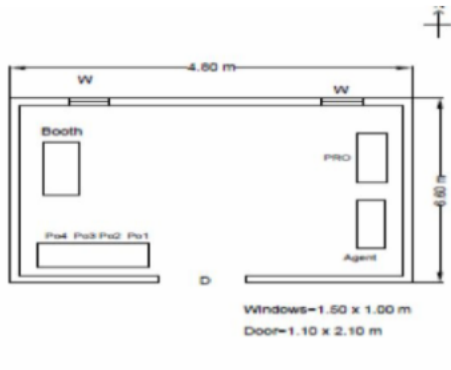

Google Map View

Polling Station Building Front View

Polling Station Front View

Cad View

Key MAP View

சட்டமன்றத் தொகுதியின் எண் மற்றும் பெயர் : 12-பெரம்பூர்
பிரிவு எண் மற்றும் பெயர் 1-கொடுங்கையூர் வார்டு எண் 37 கண்ணன் தெரு