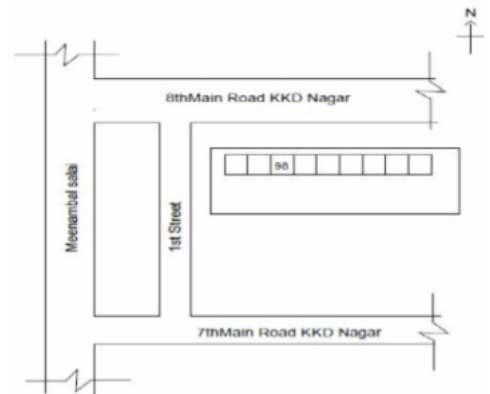

Google Map View

Polling Station Building Front View

Polling Station Front View

Cad View

Key MAP View

சட்டமன்றத் தொகுதியின் எண் மற்றும் பெயர் : 12-பெரம்பூர்
பிரிவு எண் மற்றும் பெயர் 1-கொடுங்கையூர் வார்டு எண் 37 கண்ணன் தெரு