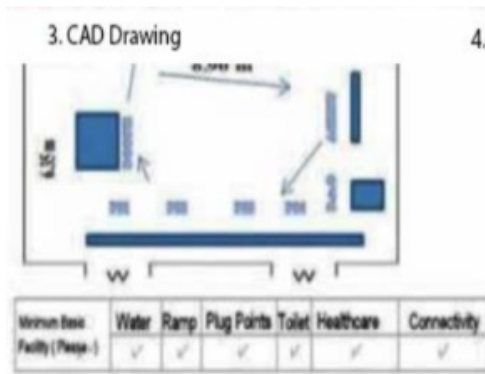

Google Map View

Polling Station Building Front View

Polling Station Front View

Cad View

Key MAP View

1 பெயர் : ஆரோக்கியசாமி தந்தை பெயர் : மரியசுசுதேவர் வீட்டு எண் : 1 வயது : 85 பாலினம் : ஆண்	HBW2227544 Photo is available	2 பெயர் : இருதயஜெயமேரி கணவர் பெயர் : ஆரோக்கியசாமி வீட்டு எண் : 1 வயது : 85 பாலினம் : பெண்	HBW2227551 Photo is available	3 பெயர் : கனக சுமித்ரா தந்தை பெயர் : சண்முகசுந்தரம் வீட்டு எண் : 1 வயது : 33 பாலினம் : பெண்	ROG0779074 Photo is available
4 பெயர் : பவித்ரா கணவர் பெயர் : சண்முகசுந்தரம் வீட்டு எண் : 1 வயது : 32 பாலினம் : பெண்	ROG0779066 Photo is available	5 பெயர் : ஹரிஷ் ராகுல் தங்கவேலு தந்தை பெயர் : தங்கவேலு கிருஷ்ணசுவாமி வீட்டு எண் : 1 வயது : 27 பாலினம் : ஆண்	ROG2235893 Photo is available	6 பெயர் : சிவரஞ்சினி தந்தை பெயர் : சசிக்குமார் வீட்டு எண் : 1 வயது : 26 பாலினம் : பெண்	ROG2692960 Photo is available
7 பெயர் : பி பிரனேஷ் தந்தை பெயர் : பிரபாகரன் வீட்டு எண் : 1 வயது : 20 பாலினம் : ஆண்	ROG3010634 Photo is available	8 பெயர் : காட்வின்மரியலிசுவாசம் தந்தை பெயர் : ஆரோக்கியசாமி வீட்டு எண் : 1-1 வயது : 50 பாலினம் : ஆண்	HBW2227312 Photo is available	9 பெயர் : ஜேன் கணவர் பெயர் : காட்வின்மரியலிசுவாசம் வீட்டு எண் : 1-1 வயது : 46 பாலினம் : பெண்	HBW2227304 Photo is available
10 பெயர் : பாரத் தி தந்தை பெயர் : தினகரன் ந வீட்டு எண் : 1,அலமேலு மங்கமாள் லேஆடட் வயது : 21 பாலினம் : ஆண்	ROG3012440 Photo is available	11 பெயர் : பிரிதிகா தந்தை பெயர் : கண்ணன் வீட்டு எண் : 2 வயது : 23 பாலினம் : பெண்	ROG2830412 Photo is available	12 பெயர் : பாரதி தந்தை பெயர் : அர்த்தநாரி வீட்டு எண் : 2/1/7 ஏ வயது : 45 பாலினம் : பெண்	ROG2226587 Photo is available
13 பெயர் : சந்தியா தந்தை பெயர் : ராஜபாண்டி வீட்டு எண் : 2-5/5 வயது : 24 பாலினம் : பெண்	ROG2692846 Photo is available	14 பெயர் : எம் சந்தியா கணவர் பெயர் : செளந்தர் வீட்டு எண் : 2/28 வயது : 25 பாலினம் : பெண்	ROG2873313 Photo is available	15 பெயர் : தனராஜ் தந்தை பெயர் : முத்துசாமி வீட்டு எண் : 3 வயது : 83 பாலினம் : ஆண்	ROG2247393 Photo is available
16 பெயர் : சரோஜினி கணவர் பெயர் : தனராஜ் வீட்டு எண் : 3 வயது : 73 பாலினம் : பெண்	ROG2247419 Photo is available	17 பெயர் : ரவி சங்கர் தந்தை பெயர் : ராமலிங்கம் வீட்டு எண் : 3 வயது : 45 பாலினம் : ஆண்	ROG2823136 Photo is available	18 பெயர் : மணிமேகலை தந்தை பெயர் : தனராஜ் வீட்டு எண் : 3 வயது : 42 பாலினம் : பெண்	HBW0886119 Photo is available
19 பெயர் : ஜனனி தந்தை பெயர் : தனராஜ் வீட்டு எண் : 3 வயது : 37 பாலினம் : பெண்	ROG2719623 Photo is available	20 பெயர் : சாந்தாமணி கணவர் பெயர் : ரவிசங்கர் வீட்டு எண் : 3 வயது : 35 பாலினம் : பெண்	ROG2830479 Photo is available	21 பெயர் : அருண் குமார் எம் தாயின் பெயர் : முன்ஷ்வரி எம் வீட்டு எண் : 3ஏ/5இ வயது : 24 பாலினம் : ஆண்	ROG2814440 Photo is available
22 பெயர் : ராஜன் தந்தை பெயர் : அங்கமுத்து வீட்டு எண் : 4-1 வயது : 56 பாலினம் : ஆண்	ROG0197897 Photo is available	23 பெயர் : புஷ்பா கணவர் பெயர் : கிருஷ்ண குமார் வீட்டு எண் : 4-1 வயது : 53 பாலினம் : பெண்	ROG2719102 Photo is available	24 பெயர் : கிருத்திகா தந்தை பெயர் : சந்திரகலா வீட்டு எண் : 4-1 வயது : 32 பாலினம் : பெண்	ROG0993931 Photo is available
25 பெயர் : செல்வக்குமார் தந்தை பெயர் : ராஜா மணி வீட்டு எண் : 4-3 வயது : 34 பாலினம் : ஆண்	ROG0451260 Photo is available	26 பெயர் : யாதவ் ராஜ் தந்தை பெயர் : கஜேந்திரன் வீட்டு எண் : 4-5 வயது : 33 பாலினம் : ஆண்	ROG0587832 Photo is available	27 பெயர் : வசந்தா கணவர் பெயர் : பழனிசாமி வீட்டு எண் : 4-39 வயது : 63 பாலினம் : பெண்	ROG0779231 Photo is available
28 பெயர் : ரோஸ்லின் கணவர் பெயர் : கோபால் வீட்டு எண் : 4/68 வயது : 56 பாலினம் : பெண்	ROG0216879 Photo is available	29 பெயர் : விஜய்பாபு தாயின் பெயர் : ரோஸ்லின் வீட்டு எண் : 4/68 வயது : 39 பாலினம் : ஆண்	ROG0216515 Photo is available	30 பெயர் : பிரியங்கா தந்தை பெயர் : பிரகாஷ் வீட்டு எண் : 4/68 வயது : 24 பாலினம் : பெண்	ROG2739654 Photo is available