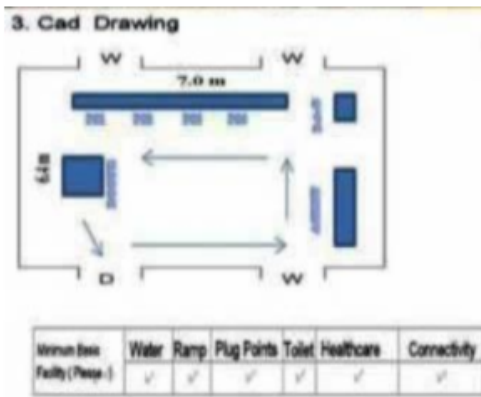

**Google Map View**

**Polling Station Building Front View**

**Polling Station Front View**

**Cad View**

**Key MAP View**

1 பெயர் : தேவசகாயம் தந்தை பெயர்: சின்னதம்பி வீட்டு எண் : 1 வயது : 58 பாலினம் : ஆண்	ROG0588764 Photo is available	2 பெயர் : பிரான்சனா செல்வி கணவர் பெயர்: தேவ சகாயம் வீட்டு எண் : 1 வயது : 54 பாலினம் : பெண்	ROG0588756 Photo is available	3 பெயர் : ஜெயந்தன் தந்தை பெயர்: பால்ராஜ் வீட்டு எண் : 1 வயது : 21 பாலினம் : ஆண்	ROG3028693 Photo is available
4 பெயர் : பால்ராஜ் தந்தை பெயர்: கிருகோரி வீட்டு எண் : 1-3 வயது : 54 பாலினம் : ஆண்	HBW2309599 Photo is available	5 பெயர் : காந்த்னி கணவர் பெயர்: பால்ராஜ் வீட்டு எண் : 1-3 வயது : 46 பாலினம் : பெண்	HBW2309607 Photo is available	6 பெயர் : சனில் தந்தை பெயர்: ராஜாமணி வீட்டு எண் : 2 வயது : 32 பாலினம் : ஆண்	ROG2763183 Photo is available
7 பெயர் : ராஜம்மாள் கணவர் பெயர்: ஜெரோம் வீட்டு எண் : 2-1 வயது : 67 பாலினம் : பெண்	ROG2259109 Photo is available	8 பெயர் : முத்தம்மா கணவர் பெயர்: அந்தோணிமுத்து வீட்டு எண் : 2-2 வயது : 90 பாலினம் : பெண்	HBW2308724 Photo is available	9 பெயர் : டேனியல் ஜோசப் தந்தை பெயர்: பால்ராஜ் வீட்டு எண் : 2/4 வயது : 31 பாலினம் : ஆண்	ROG2912228 Photo is available
10 பெயர் : திவ்ய தர்ஷினி தந்தை பெயர்: ஆனந்தன் வீட்டு எண் : 2/4 வயது : 28 பாலினம் : பெண்	ROG2912210 Photo is available	11 பெயர் : அமுதா கணவர் பெயர்: பாக்கியசாமி வீட்டு எண் : 2-6 வயது : 61 பாலினம் : பெண்	HBW2311355 Photo is available	12 பெயர் : நாகேஸ்வரி தந்தை பெயர்: பாக்கியசாமி வீட்டு எண் : 2-6 வயது : 43 பாலினம் : பெண்	HBW2311751 Photo is available
13 பெயர் : ஆனந்தராஜ் தந்தை பெயர்: பாக்கியசாமி வீட்டு எண் : 2-6 வயது : 39 பாலினம் : ஆண்	HBW4387478 Photo is available	14 பெயர் : சித்ராதேவி தாயின் பெயர்: அமுதா வீட்டு எண் : 2-6 வயது : 36 பாலினம் : பெண்	ROG0201186 Photo is available	15 பெயர் : செல்வி கணவர் பெயர்: பாலு வீட்டு எண் : 2-7 வயது : 44 பாலினம் : பெண்	HBW2307965 Photo is available
16 பெயர் : பவுலி கணவர் பெயர்: நடராஜ் வீட்டு எண் : 3 வயது : 62 பாலினம் : பெண்	ROG0588798 Photo is available	17 பெயர் : சகாய மேரி கணவர் பெயர்: மேரி வீட்டு எண் : 4 வயது : 59 பாலினம் : பெண்	ROG2070241 Photo is available	18 பெயர் : சகாயமேரி கணவர் பெயர்: ஜவஹர்கிறிஸ்டின் வீட்டு எண் : 4 வயது : 55 பாலினம் : பெண்	ROG0201541 Photo is available
19 பெயர் : ஆல்பர்ட் தந்தை பெயர்: ஜான் வீட்டு எண் : 4 வயது : 43 பாலினம் : ஆண்	ROG2070282 Photo is available	20 பெயர் : ஷென்றி பால் ராஜ் தந்தை பெயர்: சகாய மேரி வீட்டு எண் : 4 வயது : 41 பாலினம் : ஆண்	ROG2070258 Photo is available	21 பெயர் : அலெக்ஸாண்டர் தந்தை பெயர்: இன்னாசியம்மா வீட்டு எண் : 4-2 வயது : 63 பாலினம் : ஆண்	ROG2259117 Photo is available
22 பெயர் : ஆரோக்கியமேரி கணவர் பெயர்: அலெக்ஸாண்டர் வீட்டு எண் : 4-2 வயது : 56 பாலினம் : பெண்	HBW2311165 Photo is available	23 பெயர் : கு கிளாடிஸ் செல்வகுமார் தந்தை பெயர்: குழந்தைசாமி வீட்டு எண் : 4/20 வயது : 53 பாலினம் : ஆண்	ROG3051760 Photo is available	24 பெயர் : ஆரோக்கியசாமி தந்தை பெயர்: அந்தோணிசாமி வீட்டு எண் : 4-20 வயது : 48 பாலினம் : ஆண்	ROG0588582 Photo is available
25 பெயர் : குழந்தை தெரசா கணவர் பெயர்: கிளாடிஸ் செல்வகுமார் வீட்டு எண் : 4/20 வயது : 45 பாலினம் : பெண்	ROG0440297 Photo is available	26 பெயர் : சஞ்சய் ஆண்டனி ஜ தந்தை பெயர்: ஜவஹர் கிறிஸ்டின் வீட்டு எண் : 4/20 வயது : 20 பாலினம் : ஆண்	ROG3012168 Photo is available	27 பெயர் : இவாஞ்சலின் ஏபெர்லின் தந்தை பெயர்: அந்தோணிதாஸ் வீட்டு எண் : 4/33 வயது : 25 பாலினம் : பெண்	ROG2178580 Photo is available
28 பெயர் : லீனட் கணவர் பெயர்: பால்ராஜ் வீட்டு எண் : 4-51 வயது : 72 பாலினம் : பெண்	HBW4417853 Photo is available	29 பெயர் : மாதேஷ் தந்தை பெயர்: மகேந்திரன் வீட்டு எண் : 4/64 வயது : 21 பாலினம் : ஆண்	ROG2894541 Photo is available	# 30 பெயர் : மேரி டயானா ததேயு கணவர் பெயர்: ததேயு அந்தோணி ராஜ் வீட்டு எண் : 4/72 வயது : 40 பாலினம் : பெண்	ROG0670513 Photo is available