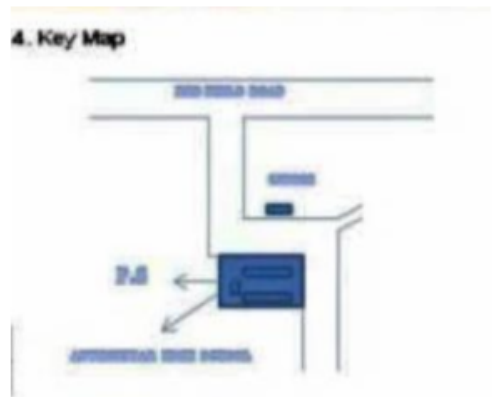

Cad View

Key MAP View