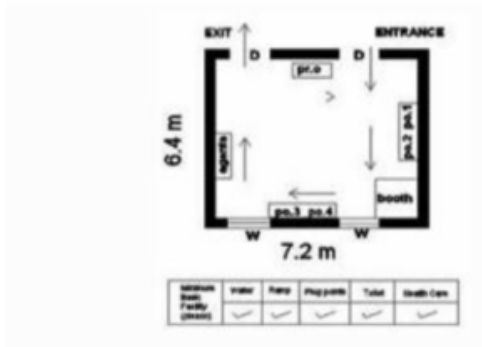

Google Map View

Polling Station Building Front View

Polling Station Front View

Cad View

3. CAD Drawing

Key MAP View

4. Key Map

1 பெயர் : அருள் தந்தை பெயர்: செல்வம் வீட்டு எண் : 1a வயது : 34 பாலினம் : ஆண்	ROG0699330 Photo is available	2 பெயர் : ரூபன் தந்தை பெயர்: செல்வம் வீட்டு எண் : 1a வயது : 32 பாலினம் : ஆண்	ROG0699322 Photo is available	3 பெயர் : ஜெய்சஞ்சை பரமசிவம் தந்தை பெயர்: ஸ்ப பரமசிவம் வீட்டு எண் : 3Alamunagar 2nd Street வயது : 24 பாலினம் : ஆண்	ROG2762029 Photo is available
4 பெயர் : முகமது அர்ஷத் தந்தை பெயர்: பாதுஷா மொஹிதீன் வீட்டு எண் : 3/2 அலமூ நகர் வயது : 29 பாலினம் : ஆண்	ROG2822724 Photo is available	5 பெயர் : ஜான்சிராணி தந்தை பெயர்: ஜெயமாணிக்கம் வீட்டு எண் : 4-40 வயது : 42 பாலினம் : பெண்	ROG0813006 Photo is available	6 பெயர் : பாலசுப்பிரமணி தந்தை பெயர்: சுப்பிரமணியம் வீட்டு எண் : 8 வயது : 66 பாலினம் : பெண்	ROG0634469 Photo is available
7 பெயர் : ராஜேஷ்வரி தந்தை பெயர்: பாலசுப்பிரமணியம் வீட்டு எண் : 8 வயது : 56 பாலினம் : ஆண்	ROG0634477 Photo is available	8 பெயர் : கௌதம் தந்தை பெயர்: பக்தவச்சலம் வீட்டு எண் : 8 வயது : 31 பாலினம் : ஆண்	ROG1014349 Photo is available	9 பெயர் : லில்லி கணவர் பெயர்: மரிய ஜோசப் வீட்டு எண் : 10 வயது : 70 பாலினம் : பெண்	ROG0699009 Photo is available
10 பெயர் : நந்தகுமார் தந்தை பெயர்: மணி வீட்டு எண் : 12-A வயது : 30 பாலினம் : ஆண்	ROG5077805 Photo is available	11 பெயர் : ஆத்ரிக நவால் தாயின் பெயர்: லலிதாசுமாரி மததீல் பவானி வீட்டு எண் : 12/டாஐப III இந்ரகம் டெக்ஸ் க்வா வயது : 26 பாலினம் : பெண்	ROG2991644 Photo is available	12 பெயர் : பார்த்திபன் கி தந்தை பெயர்: கிருஷ்ண மூர்த்தி வீட்டு எண் : 15-18-19 வயது : 23 பாலினம் : ஆண்	ROG3013695 Photo is available
13 பெயர் : புனிதவேணி கணவர் பெயர்: முரளிதரன் வீட்டு எண் : 16 வயது : 60 பாலினம் : பெண்	ROG0923508 Photo is available	14 பெயர் : விஜயலட்சுமி கணவர் பெயர்: புருஷோத்தமன் வீட்டு எண் : 16-2 வயது : 53 பாலினம் : பெண்	ROG0773853 Photo is available	15 பெயர் : திவ்யா செல்லமுத்து தந்தை பெயர்: செல்லமுத்து வீட்டு எண் : 17 வயது : 35 பாலினம் : பெண்	ROG3052925 Photo is available
16 பெயர் : முருகதாஸ் தந்தை பெயர்: சுப்பிரமணி வீட்டு எண் : 18 வயது : 47 பாலினம் : ஆண்	ROG1429661 Photo is available	17 பெயர் : பிரியதர்ஷினி தந்தை பெயர்: முரளிதரன் வீட்டு எண் : 20 வயது : 34 பாலினம் : பெண்	ROG1092212 Photo is available	18 பெயர் : விநய் கிருஷ்ணன் இதரர் பெயர்: ரவிந்தரன் வீட்டு எண் : 21 வயது : 26 பாலினம் : ஆண்	ROG2856359 Photo is available
19 பெயர் : மனு கிருஷ்ணன் இதரர் பெயர்: ரவிந்தரன் வீட்டு எண் : 21 வயது : 23 பாலினம் : ஆண்	ROG2856409 Photo is available	20 பெயர் : தண்டாயுதபாணி சம்பந்தம் தந்தை பெயர்: சம்பந்தம் வீட்டு எண் : 28 வயது : 55 பாலினம் : ஆண்	ROG2083533 Photo is available	21 பெயர் : கமிலாபானு கணவர் பெயர்: தண்டாயுதபாணி வீட்டு எண் : 28 வயது : 47 பாலினம் : பெண்	ROG2083541 Photo is available
22 பெயர் : ரஞ்சிதா தந்தை பெயர்: சதீஷ் வீட்டு எண் : 30 வயது : 46 பாலினம் : பெண்	ROG1092220 Photo is available	23 பெயர் : சத்யா கணவர் பெயர்: முத்துப்பாண்டி வீட்டு எண் : 30/3 பீ வயது : 28 பாலினம் : பெண்	ROG2194231 Photo is available	24 பெயர் : தேவசேனா தந்தை பெயர்: நடராஜன் வீட்டு எண் : 32 வயது : 50 பாலினம் : பெண்	ROG2140325 Photo is available
25 பெயர் : சந்தனா ஹரிணி ரா தந்தை பெயர்: ராமசந்திரன் வீட்டு எண் : 32, வயது : 20 பாலினம் : பெண்	ROG2995926 Photo is available	26 பெயர் : தங்கவேலு தந்தை பெயர்: மீனாட்சி தேவர் வீட்டு எண் : 34A வயது : 62 பாலினம் : ஆண்	ROG0993121 Photo is available	27 பெயர் : பாலசண்முகம் என் தந்தை பெயர்: நாகராஜ் எஸ் வீட்டு எண் : 34 ஏ வயது : 20 பாலினம் : ஆண்	ROG2981751 Photo is available
28 பெயர் : டி ப செவினா தந்தை பெயர்: பாவு வீட்டு எண் : 41/1 வயது : 72 பாலினம் : பெண்	ROG2168722 Photo is available	29 பெயர் : அங்குநந்தினி ஈ தந்தை பெயர்: ஈஸ்வரன் ஷா வீட்டு எண் : 8,9 வயது : 28 பாலினம் : பெண்	ROG2875425 Photo is available	30 பெயர் : கிரித்திகா ஈ தந்தை பெயர்: ஈஸ்வரன் ஷா வீட்டு எண் : 8,9 வயது : 25 பாலினம் : பெண்	ROG2875334 Photo is available