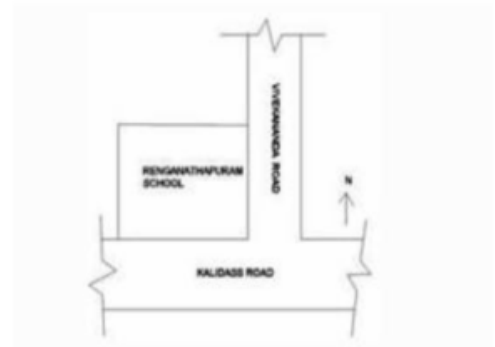

Key MAP View

4. Key Map