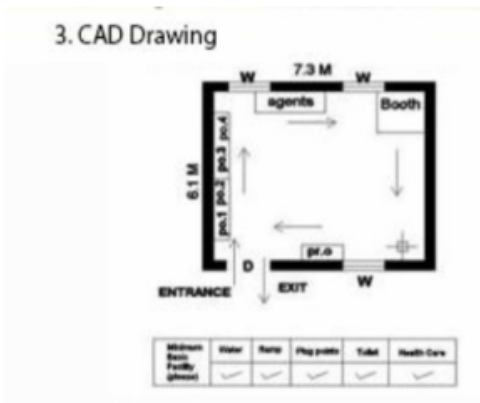

Google Map View

Polling Station Building Front View

Polling Station Front View

Cad View

Key MAP View

1 பெயர் : லீலாவதி மா கணவர் பெயர்: பாலசுப்பிரமணியம் வீட்டு எண் : 1/25 எஃப் வயது : 56 பாலினம் : பெண் Photo is available ROG0281246	2 பெயர் : திவ்யா தந்தை பெயர்: நடராஜ் வீட்டு எண் : 1-211 வயது : 36 பாலினம் : பெண் Photo is available ROG0924035	3 பெயர் : நிர்மலா தந்தை பெயர்: நடராஜன் வீட்டு எண் : 1-211 வயது : 31 பாலினம் : பெண் Photo is available ROG1429919
4 பெயர் : சக்தி தந்தை பெயர்: நடராஜன் வீட்டு எண் : 1-211 வயது : 29 பாலினம் : ஆண் Photo is available ROG1430040	5 பெயர் : பிரியதர்ஷினி தந்தை பெயர்: மணிகண்டன் வீட்டு எண் : 1/150,151 வயது : 24 பாலினம் : பெண் Photo is available ROG2907053	6 பெயர் : மனேகா தந்தை பெயர்: பிரகாஷ் வீட்டு எண் : 2-3 வயது : 38 பாலினம் : பெண் Photo is available ROG0052852
7 பெயர் : பிரபு தந்தை பெயர்: பிரகாஷ் வீட்டு எண் : 2-3 வயது : 35 பாலினம் : ஆண் Photo is available ROG0142620	8 பெயர் : ஆர்த்தி கணவர் பெயர்: நாகராஜ் வீட்டு எண் : 2/150 வயது : 39 பாலினம் : பெண் Photo is available ROG0280438	9 பெயர் : ரம்யா கணவர் பெயர்: ஜார்ஜ்ஜோனி வீட்டு எண் : 2-558 வயது : 43 பாலினம் : பெண் Photo is available ROG2083731
10 பெயர் : சார்மி சனானி கணவர் பெயர்: நித்தின் சனானி வீட்டு எண் : 2எ/94,டீக் வ்யு அடுக்ககம் வயது : 29 பாலினம் : பெண் Photo is available ROG2912285	11 பெயர் : விஜயலட்சுமி கணவர் பெயர்: பால்ராஜ் வீட்டு எண் : 3 வயது : 47 பாலினம் : பெண் Photo is available ROG1092642	12 பெயர் : சர்வஜன் தந்தை பெயர்: சீனிவாசன் வீட்டு எண் : 3/37, வயது : 19 பாலினம் : ஆண் Photo is available ROG3087665
13 பெயர் : கோவிந்தன் தந்தை பெயர்: சென்ம நாயுடு வீட்டு எண் : 3பி எக்ஸ்க்யூயர்ஸ் ஆர் ஆர் அப வயது : 75 பாலினம் : ஆண் Photo is available WJB2203339	14 பெயர் : விஜய் ப தந்தை பெயர்: பலநீஸ்வாமி ல வீட்டு எண் : 4பி,ஈஸ்கவஇர வயது : 57 பாலினம் : ஆண் Photo is available ROG2972842	15 பெயர் : ஆண்ட்ரோ பிளசிங் ஜீ தந்தை பெயர்: குணசேகரன் வீட்டு எண் : 6/21 வயது : 24 பாலினம் : ஆண் Photo is available ROG2821403
16 பெயர் : கீர்த்தனா கணவர் பெயர்: விஜய் குமார் வீட்டு எண் : 10 ஈ வயது : 27 பாலினம் : பெண் Photo is available ROG2247211	17 பெயர் : நந்தகோபாலன் அங்கப்பன் தந்தை பெயர்: அங்கப்பன் வீட்டு எண் : 11ஏ, வயது : 64 பாலினம் : ஆண் Photo is available ROG3014768	18 பெயர் : பரமேஸ்வரி கணவர் பெயர்: விஸ்வநாதன் வீட்டு எண் : 14 வயது : 52 பாலினம் : பெண் Photo is available ROG0498162
19 பெயர் : பழனிச்சாமி தந்தை பெயர்: அம்மாசையப்பன் வீட்டு எண் : 15 வயது : 72 பாலினம் : ஆண் Photo is available ROG1174457	20 பெயர் : காயத்ரி கணவர் பெயர்: பழனிச்சாமி வீட்டு எண் : 15 வயது : 72 பாலினம் : பெண் Photo is available ROG1174507	21 பெயர் : ஜெகன் தந்தை பெயர்: பழனிச்சாமி வீட்டு எண் : 15 வயது : 44 பாலினம் : ஆண் Photo is available ROG1174465
22 பெயர் : ஹேமலாதா கணவர் பெயர்: சாந்தா வீட்டு எண் : 15 வயது : 39 பாலினம் : பெண் Photo is available ROG0924274	23 பெயர் : ஜீவிதா தந்தை பெயர்: கருணாகரன் வீட்டு எண் : 15 வயது : 36 பாலினம் : பெண் Photo is available ROG0876789	24 பெயர் : அஸ்வினி ரா இதரர் பெயர்: சித்ரா சேதுராமன் சே வீட்டு எண் : 15 வயது : 34 பாலினம் : ஆண் Photo is available ROG3064599
25 பெயர் : மனோஜ் குமார் தாயின் பெயர்: அருள் செல்வி வீட்டு எண் : 15 வயது : 27 பாலினம் : ஆண் Photo is available ROG2108744	26 பெயர் : பாலாஜி தந்தை பெயர்: குணசேகர் வீட்டு எண் : 15 வயது : 24 பாலினம் : ஆண் Photo is available ROG2199289	27 பெயர் : கேசவ்தனிஷ் தந்தை பெயர்: குணசேகர் வீட்டு எண் : 15 வயது : 20 பாலினம் : ஆண் Photo is available ROG2969822
28 பெயர் : விஸ்வநாதன் தந்தை பெயர்: பழனிச்சாமி வீட்டு எண் : 16 வயது : 60 பாலினம் : ஆண் Photo is available ROG0497925	29 பெயர் : கோ கே உமா கணவர் பெயர்: சசி குமார் வீட்டு எண் : 19/42 வயது : 55 பாலினம் : பெண் Photo is available ROG2822336	30 பெயர் : மாணிக்கம் தந்தை பெயர்: சேதுராமன் வீட்டு எண் : 20 வயது : 38 பாலினம் : ஆண் Photo is available ROG2068613