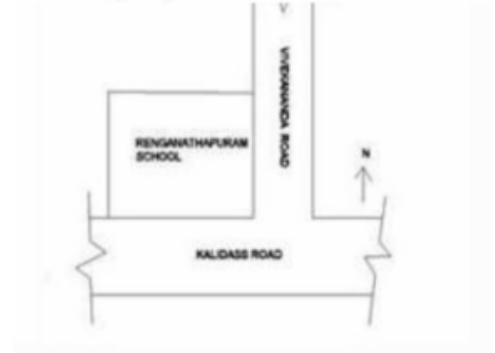

Google Map View

Polling Station Building Front View

Polling Station Front View

Cad View

3. CAD Drawing

Key MAP View

4. Key Map

1 பெயர் : சின்னுசாமி தந்தை பெயர் : செங்கோட கவுண்டர் வீட்டு எண் : 1 வயது : 78 பாலினம் : ஆண்	ROG2409670 Photo is available	2 பெயர் : மோகன் ராஜ் தந்தை பெயர் : பழனிசாமி வீட்டு எண் : 1 வயது : 74 பாலினம் : ஆண்	ROG0283432 Photo is available	3 பெயர் : சாந்தி கணவர் பெயர் : சின்னுசாமி வீட்டு எண் : 1 வயது : 69 பாலினம் : பெண்	ROG2409688 Photo is available
4 பெயர் : பாபுகமல்குமார் தந்தை பெயர் : சிவன் திருமலை சுவாமி வீதி வீட்டு எண் : 1 வயது : 60 பாலினம் : ஆண்	ROG1430396 Photo is available	5 பெயர் : பிரேம்குமார் தந்தை பெயர் : மோகன்ராஜ் வீட்டு எண் : 1 வயது : 41 பாலினம் : ஆண்	HBW4468773 Photo is available	6 பெயர் : பூர்ணிமா தந்தை பெயர் : மோகன்ராஜ் வீட்டு எண் : 1 வயது : 37 பாலினம் : பெண்	HBW4468781 Photo is available
7 பெயர் : லதா கணவர் பெயர் : பாபு கமல் குமார் வீட்டு எண் : 1/23 வயது : 52 பாலினம் : பெண்	ROG2778538 Photo is available	8 பெயர் : பூநிவாசன் தந்தை பெயர் : முனிராஜ் வீட்டு எண் : 1-62 வயது : 29 பாலினம் : ஆண்	ROG1173426 Photo is available	9 பெயர் : அக்ஷயா நா தந்தை பெயர் : நாகராஜ் வீட்டு எண் : 1/63 வயது : 20 பாலினம் : பெண்	ROG2994796 Photo is available
10 பெயர் : திலகர் தந்தை பெயர் : சீனிவாசன் வீட்டு எண் : 2 வயது : 65 பாலினம் : ஆண்	ROG2409696 Photo is available	11 பெயர் : காமராஜ் தந்தை பெயர் : சீனிவாசன் வீட்டு எண் : 2 வயது : 62 பாலினம் : ஆண்	ROG2409704 Photo is available	12 பெயர் : ஆனந்தராஜ் தந்தை பெயர் : சீனிவாசன் வீட்டு எண் : 2 வயது : 60 பாலினம் : ஆண்	ROG2244432 Photo is available
13 பெயர் : ஜோதி கணவர் பெயர் : காமராஜ் வீட்டு எண் : 2 வயது : 57 பாலினம் : பெண்	ROG2409712 Photo is available	14 பெயர் : தனலட்சுமி கணவர் பெயர் : திலகர் வீட்டு எண் : 2 வயது : 57 பாலினம் : பெண்	ROG2409720 Photo is available	15 பெயர் : அமுதா கணவர் பெயர் : ஆனந்தராஜ் வீட்டு எண் : 2 வயது : 47 பாலினம் : பெண்	HBW1932219 Photo is available
16 பெயர் : பாலசுந்தரம் தந்தை பெயர் : கந்தசாமி வீட்டு எண் : 2ஏ-ஹேவன் ஸ்டார் அப்பார்ட்மென்ட் வயது : 72 பாலினம் : ஆண்	ROG0634832 Photo is available	17 பெயர் : கிருஷ்ணேந்து பி வி தந்தை பெயர் : விஜுகுமார் எஸ் வீட்டு எண் : 2பி/விக்கரம் அவென்யூ வயது : 22 பாலினம் : பெண்	ROG2920866 Photo is available	18 பெயர் : கவிதா மு கணவர் பெயர் : முத்துகுமரன் ரா வீட்டு எண் : 5/5 வயது : 50 பாலினம் : பெண்	ROG3084290 Photo is available
19 பெயர் : முருகேசன் தந்தை பெயர் : ரங்கசாமிகவுண்டர் வீட்டு எண் : 7-1 வயது : 76 பாலினம் : ஆண்	ROG2409738 Photo is available	20 பெயர் : கலாவதி கணவர் பெயர் : முருகேசன் வீட்டு எண் : 7-1 வயது : 72 பாலினம் : பெண்	ROG2409746 Photo is available	21 பெயர் : அருண் தந்தை பெயர் : முருகேசன் வீட்டு எண் : 7-1 வயது : 45 பாலினம் : ஆண்	HBW1074871 Photo is available
22 பெயர் : ஆர்த்தி தந்தை பெயர் : முருகேசன் வீட்டு எண் : 7-1 வயது : 43 பாலினம் : பெண்	HBW1069509 Photo is available	23 பெயர் : புவனேஸ்வரி கணவர் பெயர் : பண்டரிநாதன் வீட்டு எண் : 7/72 வயது : 53 பாலினம் : பெண்	ROG0924605 Photo is available	24 பெயர் : ராஜேஷ் தந்தை பெயர் : ரமேஷ் வீட்டு எண் : 7-72 வயது : 32 பாலினம் : ஆண்	ROG0813857 Photo is available
25 பெயர் : வித்யபிரியா கணவர் பெயர் : அருண் வீட்டு எண் : 9 வயது : 42 பாலினம் : பெண்	ROG0283317 Photo is available	26 பெயர் : கமலம் கணவர் பெயர் : சண்முகம் வீட்டு எண் : 10 வயது : 84 பாலினம் : பெண்	ROG2409779 Photo is available	R2 27 பெயர் : கணேசன் தந்தை பெயர் : ஜசக் வீட்டு எண் : 10 வயது : 58 பாலினம் : ஆண்	ROG1173384 Photo is available
28 பெயர் : சண்முகபிரியா தந்தை பெயர் : தில்லை சிதம்பரம் வீட்டு எண் : 10 வயது : 35 பாலினம் : பெண்	ROG0283408 Photo is available	29 பெயர் : ராமமூர்த்தி தந்தை பெயர் : சிவசாமி வீட்டு எண் : 10-25 வயது : 60 பாலினம் : ஆண்	ROG0601690 Photo is available	30 பெயர் : சிந்துஜா தந்தை பெயர் : ராமமூர்த்தி வீட்டு எண் : 10-25 வயது : 35 பாலினம் : பெண்	ROG0142778 Photo is available