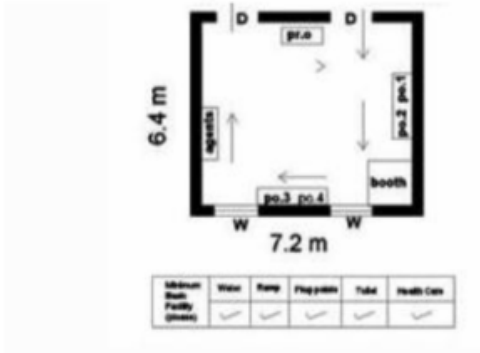

Google Map View

Polling Station Building Front View

Polling Station Front View

Cad View

3. CAD Drawing

Key MAP View

4. Key Map

1 பெயர் : சின்னுசாமி தந்தை பெயர் : செங்கோட கவுண்டர் வீட்டு எண் : 1 வயது : 78 பாலினம் : ஆண்	ROG2409670 Photo is available	2 பெயர் : மோகன் ராஜ் தந்தை பெயர் : பழனிசாமி வீட்டு எண் : 1 வயது : 74 பாலினம் : ஆண்	ROG0283432 Photo is available	3 பெயர் : சாந்தி கணவர் பெயர் : சின்னுசாமி வீட்டு எண் : 1 வயது : 69 பாலினம் : பெண்	ROG2409688 Photo is available
4 பெயர் : பாபுகமல்குமார் தந்தை பெயர் : சிவன் திருமலை சுவாமி வீதி வீட்டு எண் : 1 வயது : 60 பாலினம் : ஆண்	ROG1430396 Photo is available	5 பெயர் : பிரேம்குமார் தந்தை பெயர் : மோகன்ராஜ் வீட்டு எண் : 1 வயது : 41 பாலினம் : ஆண்	HBW4468773 Photo is available	6 பெயர் : பூர்ணிமா தந்தை பெயர் : மோகன்ராஜ் வீட்டு எண் : 1 வயது : 37 பாலினம் : பெண்	HBW4468781 Photo is available
7 பெயர் : லதா கணவர் பெயர் : பாபு கமல் குமார் வீட்டு எண் : 1/23 வயது : 52 பாலினம் : பெண்	ROG2778538 Photo is available	8 பெயர் : பூநிவாசன் தந்தை பெயர் : முனிராஜ் வீட்டு எண் : 1-62 வயது : 29 பாலினம் : ஆண்	ROG1173426 Photo is available	9 பெயர் : அக்ஷயா நா தந்தை பெயர் : நாகராஜ் வீட்டு எண் : 1/63 வயது : 20 பாலினம் : பெண்	ROG2994796 Photo is available
10 பெயர் : திலகர் தந்தை பெயர் : சீனிவாசன் வீட்டு எண் : 2 வயது : 65 பாலினம் : ஆண்	ROG2409696 Photo is available	11 பெயர் : காமராஜ் தந்தை பெயர் : சீனிவாசன் வீட்டு எண் : 2 வயது : 62 பாலினம் : ஆண்	ROG2409704 Photo is available	12 பெயர் : ஆனந்தராஜ் தந்தை பெயர் : சீனிவாசன் வீட்டு எண் : 2 வயது : 60 பாலினம் : ஆண்	ROG2244432 Photo is available
13 பெயர் : ஜோதி கணவர் பெயர் : காமராஜ் வீட்டு எண் : 2 வயது : 57 பாலினம் : பெண்	ROG2409712 Photo is available	14 பெயர் : தனலட்சுமி கணவர் பெயர் : திலகர் வீட்டு எண் : 2 வயது : 57 பாலினம் : பெண்	ROG2409720 Photo is available	15 பெயர் : அமுதா கணவர் பெயர் : ஆனந்தராஜ் வீட்டு எண் : 2 வயது : 47 பாலினம் : பெண்	HBW1932219 Photo is available
16 பெயர் : பாலசுந்தரம் தந்தை பெயர் : கந்தசாமி வீட்டு எண் : 2ஏ-ஹேவன் ஸ்டார் அப்பார்ட்மென்ட் வயது : 72 பாலினம் : ஆண்	ROG0634832 Photo is available	17 பெயர் : கிருஷ்ணேந்து பி வி தந்தை பெயர் : விஜுகுமார் எஸ் வீட்டு எண் : 2பி/விக்கரம் அவென்யூ வயது : 22 பாலினம் : பெண்	ROG2920866 Photo is available	18 பெயர் : கவிதா மு கணவர் பெயர் : முத்துகுமரன் ரா வீட்டு எண் : 5/5 வயது : 50 பாலினம் : பெண்	ROG3084290 Photo is available
19 பெயர் : முருகேசன் தந்தை பெயர் : ரங்கசாமிகவுண்டர் வீட்டு எண் : 7-1 வயது : 76 பாலினம் : ஆண்	ROG2409738 Photo is available	20 பெயர் : கலாவதி கணவர் பெயர் : முருகேசன் வீட்டு எண் : 7-1 வயது : 72 பாலினம் : பெண்	ROG2409746 Photo is available	21 பெயர் : அருண் தந்தை பெயர் : முருகேசன் வீட்டு எண் : 7-1 வயது : 45 பாலினம் : ஆண்	HBW1074871 Photo is available
22 பெயர் : ஆர்த்தி தந்தை பெயர் : முருகேசன் வீட்டு எண் : 7-1 வயது : 43 பாலினம் : பெண்	HBW1069509 Photo is available	23 பெயர் : புவனேஸ்வரி கணவர் பெயர் : பண்டரிநாதன் வீட்டு எண் : 7/72 வயது : 53 பாலினம் : பெண்	ROG0924605 Photo is available	24 பெயர் : ராஜேஷ் தந்தை பெயர் : ரமேஷ் வீட்டு எண் : 7-72 வயது : 32 பாலினம் : ஆண்	ROG0813857 Photo is available
25 பெயர் : வித்யபிரியா கணவர் பெயர் : அருண் வீட்டு எண் : 9 வயது : 42 பாலினம் : பெண்	ROG0283317 Photo is available	26 பெயர் : கமலம் கணவர் பெயர் : சண்முகம் வீட்டு எண் : 10 வயது : 84 பாலினம் : பெண்	ROG2409779 Photo is available	R2 27 பெயர் : கணேசன் தந்தை பெயர் : ஜசக் வீட்டு எண் : 10 வயது : 58 பாலினம் : ஆண்	ROG1173384 Photo is available
28 பெயர் : சண்முகபிரியா தந்தை பெயர் : தில்லை சிதம்பரம் வீட்டு எண் : 10 வயது : 35 பாலினம் : பெண்	ROG0283408 Photo is available	29 பெயர் : ராமமூர்த்தி தந்தை பெயர் : சிவசாமி வீட்டு எண் : 10-25 வயது : 60 பாலினம் : ஆண்	ROG0601690 Photo is available	30 பெயர் : சிந்துஜா தந்தை பெயர் : ராமமூர்த்தி வீட்டு எண் : 10-25 வயது : 35 பாலினம் : பெண்	ROG0142778 Photo is available