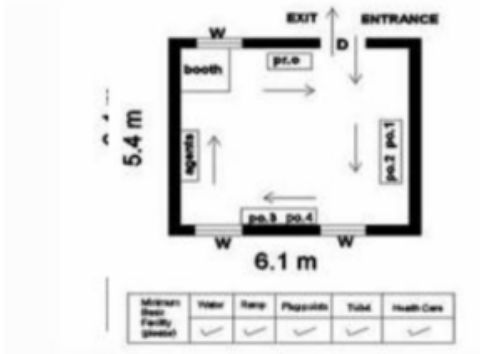

Google Map View

Polling Station Building Front View

Polling Station Front View

Cad View

3. CAD Drawing

Key MAP View

4. Key Map

1 பெயர் : பாக்கியம் கணவர் பெயர் : சிவராமன் வீட்டு எண் : 1/10 வயது : 72 பாலினம் : பெண்	ROG2219418 Photo is available	2 பெயர் : அன்ன மேரி கணவர் பெயர் : குருஸ் வீட்டு எண் : 1/10 வயது : 68 பாலினம் : பெண்	ROG2219426 Photo is available	3 பெயர் : ஜோதி தந்தை பெயர் : ஈஸ்வரலால் வீட்டு எண் : 2E-2 வயது : 34 பாலினம் : பெண்	ROG0814723 Photo is available
4 பெயர் : ஹநீஷ் ஈஷ்வரலால் தந்தை பெயர் : ஈஸ்வரலால் வீட்டு எண் : 2E-2 வயது : 31 பாலினம் : ஆண்	ROG0814756 Photo is available	5 பெயர் : ராஜேஷ் தந்தை பெயர் : விஷ்ணு வீட்டு எண் : 10e-10 வயது : 29 பாலினம் : ஆண்	ROG2136166 Photo is available	6 பெயர் : முரளி தந்தை பெயர் : செல்வமுத்து வீட்டு எண் : 16 வயது : 55 பாலினம் : ஆண்	ROG0925552 Photo is available
7 பெயர் : வினோதினி தந்தை பெயர் : சுப்ரமணியம் வீட்டு எண் : 27இ வயது : 29 பாலினம் : பெண்	ROG2140515 Photo is available	8 பெயர் : ஹரிஹரன் தந்தை பெயர் : சுப்ரமணியன் வீட்டு எண் : 27இ வயது : 27 பாலினம் : ஆண்	ROG2140499 Photo is available	9 பெயர் : ஸ்வேதா தந்தை பெயர் : செந்தில்குமார் வீட்டு எண் : 35ஏ வயது : 26 பாலினம் : பெண்	ROG2829109 Photo is available
10 பெயர் : சொர்ணலட்சுமி தந்தை பெயர் : குருசாமி வீட்டு எண் : 38 வயது : 36 பாலினம் : பெண்	ROG0284463 Photo is available	11 பெயர் : சொர்ணவள்ளி கணவர் பெயர் : மகேஷ் வீட்டு எண் : 47 வயது : 46 பாலினம் : பெண்	ROG1093541 Photo is available	12 பெயர் : லோகானாதன் இதரர் பெயர் : பிரபா வீட்டு எண் : 48/5 வயது : 58 பாலினம் : ஆண்	ROG2147544 Photo is available
13 பெயர் : பிரபா கணவர் பெயர் : லோகநாதன் வீட்டு எண் : 48/5 வயது : 50 பாலினம் : பெண்	ROG2147437 Photo is available	14 பெயர் : செந்தில்குமார் தந்தை பெயர் : சுப்பையா வீட்டு எண் : 52-8 வயது : 44 பாலினம் : ஆண்	ROG2951838 Photo is available	15 பெயர் : விக்னேஷ்வர் தந்தை பெயர் : அச்சுதராம் வீட்டு எண் : 90 வயது : 32 பாலினம் : ஆண்	ROG0814764 Photo is available
16 பெயர் : சிபி தந்தை பெயர் : திருமுருகன் வீட்டு எண் : 208 வயது : 35 பாலினம் : ஆண்	ROG0284513 Photo is available	17 பெயர் : ஜான் செல்வ பரபகரந் தந்தை பெயர் : கிருபாகரன் டேவிட் வீட்டு எண் : 208 வயது : 25 பாலினம் : ஆண்	ROG2788768 Photo is available	18 பெயர் : கிருபாகரன் டேவிட் தந்தை பெயர் : தாமஸ் வீட்டு எண் : 208-3 வயது : 57 பாலினம் : ஆண்	HBW4433397 Photo is available
19 பெயர் : செல்வராணி கணவர் பெயர் : கிருபாகரன் டேவிட் வீட்டு எண் : 208-3 வயது : 53 பாலினம் : பெண்	ROG2419745 Photo is available	20 பெயர் : குமார் தந்தை பெயர் : அங்கணன் வீட்டு எண் : 208-23 வயது : 55 பாலினம் : ஆண்	ROG2419844 Photo is available	21 பெயர் : கவிதா கணவர் பெயர் : குமார் வீட்டு எண் : 208-23 வயது : 53 பாலினம் : பெண்	ROG2419851 Photo is available
22 பெயர் : மணிமேகலை கணவர் பெயர் : இளங்கோவன் வீட்டு எண் : 208-25 வயது : 63 பாலினம் : பெண்	ROG2419877 Photo is available	23 பெயர் : ராஜ்மாள் கணவர் பெயர் : குருசாமி வீட்டு எண் : 208-29 வயது : 57 பாலினம் : பெண்	HBW1952100 Photo is available	24 பெயர் : சேஷலட்சுமி கணவர் பெயர் : துரைசாமி வீட்டு எண் : 208-39 வயது : 61 பாலினம் : பெண்	ROG2419950 Photo is available
25 பெயர் : கமலகண்ணன் தந்தை பெயர் : துரைராஜ் வீட்டு எண் : 208-39 வயது : 32 பாலினம் : ஆண்	ROG0602037 Photo is available	26 பெயர் : ஆனந்தன் தந்தை பெயர் : ரங்கசாமி வீட்டு எண் : 208-49 வயது : 63 பாலினம் : ஆண்	HBW4325999 Photo is available	27 பெயர் : முருகேசன் தந்தை பெயர் : லட்சுமணன் வீட்டு எண் : 208-66 வயது : 69 பாலினம் : ஆண்	ROG2420057 Photo is available
28 பெயர் : பிரேமலதா கணவர் பெயர் : முருகேசன் வீட்டு எண் : 208-66 வயது : 64 பாலினம் : பெண்	ROG2420065 Photo is available	29 பெயர் : திருமுருகன் தந்தை பெயர் : பழனிசாமி வீட்டு எண் : 208-83 வயது : 68 பாலினம் : ஆண்	ROG2420172 Photo is available	30 பெயர் : பாமினி கணவர் பெயர் : திருமுருகன் வீட்டு எண் : 208-83 வயது : 61 பாலினம் : பெண்	ROG2420180 Photo is available