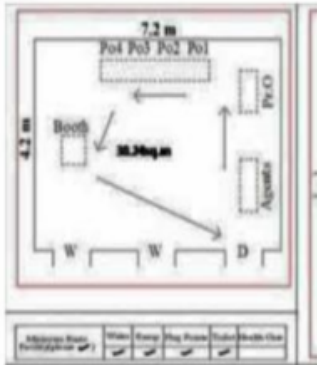

Google Map View

Polling Station Building Front View

Polling Station Front View

Cad View

Key MAP View

3. CAD Drawing

4. Key Map

1 பெயர் : முரளி தந்தை பெயர்: வாசு வீட்டு எண் : 145-6 வயது : 55 பாலினம் : ஆண்	HBW2929750 Photo is available	2 பெயர் : மேகலா கணவர் பெயர்: முரளி வீட்டு எண் : 145-6 வயது : 49 பாலினம் : பெண்	ROG2378081 Photo is available	3 பெயர் : காட்டுராஜா தந்தை பெயர்: மாணிக்கம் வீட்டு எண் : 145-7 வயது : 46 பாலினம் : ஆண்	HBW4461331 Photo is available
4 பெயர் : விஜயலட்சுமி கணவர் பெயர்: காட்டுராஜா வீட்டு எண் : 145-7 வயது : 38 பாலினம் : பெண்	HBW4461349 Photo is available	5 பெயர் : பாப்பாத்தி கணவர் பெயர்: நஞ்சப்பன் வீட்டு எண் : 146 வயது : 70 பாலினம் : பெண்	ROG2725646 Photo is available	6 பெயர் : கதிர்வேல் தந்தை பெயர்: குப்புசாமி வீட்டு எண் : 146 வயது : 38 பாலினம் : ஆண்	HBW2935211 Photo is available
7 பெயர் : பாலாமணி கணவர் பெயர்: பூபதி வீட்டு எண் : 146 வயது : 35 பாலினம் : பெண்	ROG0818062 Photo is available	8 பெயர் : பூபதி தந்தை பெயர்: நஞ்சப்பன் வீட்டு எண் : 146-3 வயது : 46 பாலினம் : ஆண்	HBW0850560 Photo is available	9 பெயர் : சுகன்யா தந்தை பெயர்: பாப்பாத்தி வீட்டு எண் : 146-3 வயது : 40 பாலினம் : பெண்	HBW2932887 Photo is available
10 பெயர் : சசிரேகா தந்தை பெயர்: குப்புசாமி வீட்டு எண் : 146B வயது : 42 பாலினம் : பெண்	ROG0179150 Photo is available	11 பெயர் : பிரேமா கணவர் பெயர்: பாஸ்கரன் வீட்டு எண் : 147 வயது : 61 பாலினம் : பெண்	ROG0295154 Photo is available	12 பெயர் : தனலட்சுமி கணவர் பெயர்: முருகேசன் வீட்டு எண் : 147 வயது : 53 பாலினம் : பெண்	ROG0294314 Photo is available
13 பெயர் : முருகேசன் தந்தை பெயர்: ராஜா வீட்டு எண் : 147 வயது : 51 பாலினம் : ஆண்	ROG0294637 Photo is available	14 பெயர் : சித்ரா கணவர் பெயர்: ஆதிநாராயணன் வீட்டு எண் : 147 வயது : 47 பாலினம் : பெண்	ROG0294751 Photo is available	15 பெயர் : சுப்ரமணியன் தந்தை பெயர்: சின்னையன் வீட்டு எண் : 147-5 வயது : 50 பாலினம் : ஆண்	HBW3985421 Photo is available
16 பெயர் : அன்புசெல்வி கணவர் பெயர்: கலியபெருமாள் வீட்டு எண் : 147-6 வயது : 50 பாலினம் : பெண்	ROG2378149 Photo is available	17 பெயர் : பாஸ்கரன் தந்தை பெயர்: பச்சைமுத்து வீட்டு எண் : 147-7 வயது : 62 பாலினம் : ஆண்	ROG1518075 Photo is available	18 பெயர் : சண்முகப்பிரியா தந்தை பெயர்: பாஸ்கரன் வீட்டு எண் : 147-7 வயது : 30 பாலினம் : பெண்	ROG1518083 Photo is available
19 பெயர் : காயத்ரி தேவி தந்தை பெயர்: பாஸ்கரன் வீட்டு எண் : 147-7 வயது : 28 பாலினம் : பெண்	ROG1518091 Photo is available	20 பெயர் : பழனி இதரர் பெயர்: ஆண்டிதேவர் வீட்டு எண் : 147-8 வயது : 50 பாலினம் : ஆண்	HBW2931764 Photo is available	21 பெயர் : ராணி கணவர் பெயர்: பழனி வீட்டு எண் : 147-8 வயது : 45 பாலினம் : பெண்	HBW2932275 Photo is available
22 பெயர் : விஜயபாலன் தந்தை பெயர்: நடராஜன் வீட்டு எண் : 147-9 வயது : 41 பாலினம் : ஆண்	ROG0817718 Photo is available	23 பெயர் : நாகராஜ் தந்தை பெயர்: குட்டிமேஸ்திரி வீட்டு எண் : 148 வயது : 65 பாலினம் : ஆண்	ROG2378156 Photo is available	24 பெயர் : ரபேல் தந்தை பெயர்: இந்நாசு வீட்டு எண் : 148-4 வயது : 70 பாலினம் : ஆண்	ROG2378164 Photo is available
25 பெயர் : ஆனி கணவர் பெயர்: ரபேல் வீட்டு எண் : 148-4 வயது : 65 பாலினம் : பெண்	ROG2378172 Photo is available	26 பெயர் : செபி தந்தை பெயர்: ரபேல் வீட்டு எண் : 148-4 வயது : 40 பாலினம் : ஆண்	HBW2931525 Photo is available	27 பெயர் : உமாமகேஸ்வரி தந்தை பெயர்: வாசுதேவன் வீட்டு எண் : 149 வயது : 56 பாலினம் : பெண்	HBW2934636 Photo is available
28 பெயர் : கோவிந்தராஜ் தந்தை பெயர்: கோபாலகிருஷ்ணன் வீட்டு எண் : 149-3 வயது : 77 பாலினம் : ஆண்	ROG2378180 Photo is available	29 பெயர் : சரோஜா கணவர் பெயர்: கோவிந்தராஜ் வீட்டு எண் : 149-3 வயது : 67 பாலினம் : பெண்	ROG2378198 Photo is available	30 பெயர் : கார்த்திக் தந்தை பெயர்: கோவிந்தராஜ் வீட்டு எண் : 149-3 வயது : 40 பாலினம் : ஆண்	HBW2931723 Photo is available